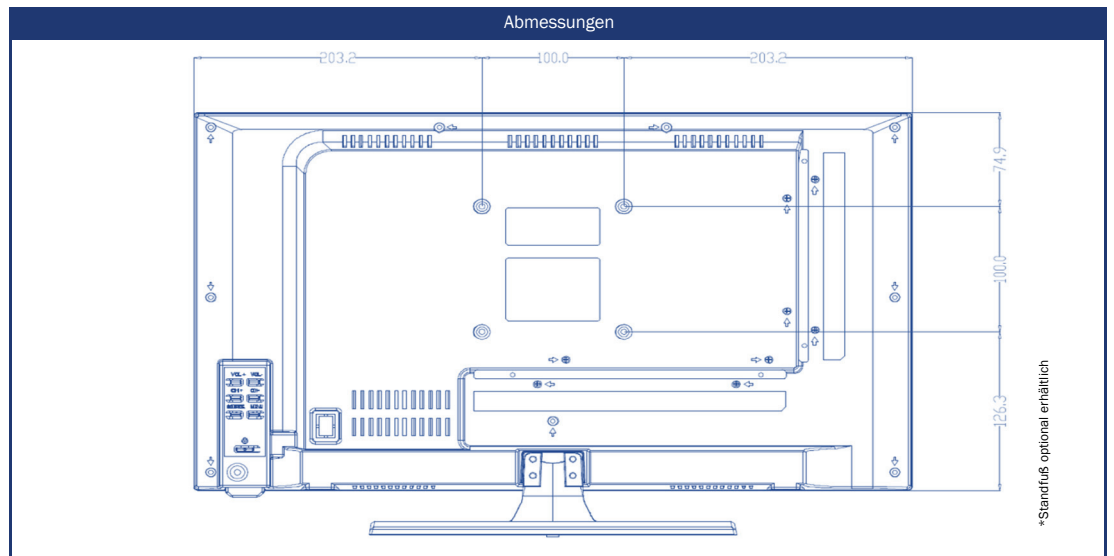

GERMAN QUALITY
- SINCE 1999 -
ASSEMBLED IN GERMANY

Modell	K22SBWPLUS	
SMART	SMART-Plattform²	webOS Hub⁵
	Netrange¹	-
	APP Store	Content Store
UPDATE	OTA (Over The Air) Update	•
	Manuelles Update via USB	-
STROMVERSORGUNG	Eingangsspannung	10,5 - 30 V DC
	Manueller Ein-/Ausschalter	•
	Jährlicher Energieverbrauch in kWh/1000h	15
	Leistungsaufnahme im Standby	< 0.5 W
	Energieeffizienzklasse	E
AUSSTATTUNG	Sleep Timer	•
	Graphisches OSD-Menü	deutsch / mehrsprachig
	Kindersicherung	•
	LG Channels / LG Fitness	• / -
	Smart Home: Matter IoT	-
	Apple AirPlay / HomeKit⁶	- / -
SCHUTZFUNKTIONEN	Korrosionsgeschützte Elektronik	•
	Überspannungsschutz	•
	Verpolungsschutz	•
ALLGEMEIN	Abmessungen mit Fuß (B x H x T)	506 x 342 x 175 mm
	Abmessungen ohne Fuß (B x H x T)	506 x 302 x 54 mm
	Gewicht (mit/ohne Fuß in kg)	3.70 kg / 3.50 kg
	Gehäusefarbe	anthrazit gebürstet
	VESA-Standard	100 x 100 mm
ZUBEHÖR³	TV-Gerät, Fernbedienung, DVB-T Antenne, 12V-Zigarettenanzünderkabel, Montagezubehör, Bedienungsanleitung	
ZULASSUNGEN	CE, UKCA, ECE-R10 (E24*10R06/02*4762*00)	
EAN CODE	Produkt-ID	K22SBWPLUS
	Interne Artikelnummer	990762
	EAN	4260037134307

RECHTLICHE HINWEISE

¹Produkte mit Netrange enthalten NetFront Browser BE von ACCESS Co. Ltd. ACCESS, das ACCESS Powered-Logo und NetFront sind Marken oder eingetragene Marken von ACCESS Co. Ltd. in Japan, den USA und / oder anderen Ländern. ²Streaming-Dienste sowie Apps können sich ohne Vorankündigung ändern oder vom Anbieter eingestellt werden. ³Streaming-Service-Verfügbarkeit variiert je nach Region. ⁴Zubehör kann je nach Region, Händler oder Ausstattungsvariante leicht abweichen. ⁵Google® und Android® sind Warenzeichen von Google Inc. ⁶webOS Hub und ThinQ sind Warenzeichen der LG Electronics Inc. ⁷Apple, das Apple-Logo, AirPlay und HomeKit, sind Warenzeichen der Apple Inc., die in den USA und weiteren Ländern und Regionen eingetragen sind. ⁸Die Bluetooth® -Wortmarke und Logos sind eingetragene Marken im Besitz von Bluetooth SIG, Inc. und werden von alphatronics unter Lizenz verwendet. Weitere genannte Namen oder Bezeichnungen können die Warenzeichen bzw. eingetragenen Warenzeichen der jeweiligen Eigentümer sein.

Hochwertiges Anschlusskabel
Inklusive patentiertem PRO CAR-Anschlusskabel für einen sicheren Halt im Fahrzeug.