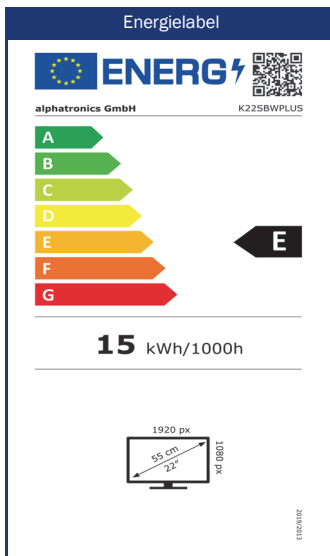

GERMAN QUALITY
- SINCE 1999 -
ASSEMBLED IN GERMANY

Modell	K22SBWPLUS	
SMART	SMART-Plattform²	webOS Hub⁵
	Netrange¹	-
	APP Store	Content Store
UPDATE	OTA (Over The Air) Update	•
	Manuelles Update via USB	-
STROMVERSORGUNG	Eingangsspannung	10,5 - 30 V DC
	Manueller Ein-/Ausschalter	•
	Jährlicher Energieverbrauch in kWh/1000h	15
	Leistungsaufnahme im Standby	< 0.5 W
	Energieeffizienzklasse	E
AUSSTATTUNG	Sleep Timer	•
	Graphisches OSD-Menü	deutsch / mehrsprachig
	Kindersicherung	•
	LG Channels / LG Fitness	• / -
	Smart Home: Matter IoT	-
	Apple AirPlay / HomeKit⁶	- / -
SCHUTZFUNKTIONEN	Korrosionsgeschützte Elektronik	•
	Überspannungsschutz	•
	Verpolungsschutz	•
ALLGEMEIN	Abmessungen mit Fuß (B x H x T)	506 x 342 x 175 mm
	Abmessungen ohne Fuß (B x H x T)	506 x 302 x 54 mm
	Gewicht (mit/ohne Fuß in kg)	3.70 kg / 3.50 kg
	Gehäusefarbe	anthrazit gebürstet
	VESA-Standard	100 x 100 mm
ZUBEHÖR³	TV-Gerät, Fernbedienung, DVB-T Antenne, 12V-Zigarettenanzünderkabel, Montagezubehör, Bedienungsanleitung	
ZULASSUNGEN	CE, UKCA, ECE-R10 (E24*10R06/02*4762*00)	
EAN CODE	Produkt-ID	K22SBWPLUS
	Interne Artikelnummer	990762
	EAN	4260037134307

RECHTLICHE HINWEISE

¹Produkte mit Netrange enthalten NetFront Browser BE von ACCESS Co. Ltd. ACCESS, das ACCESS Powered-Logo und NetFront sind Marken oder eingetragene Marken von ACCESS Co. Ltd. in Japan, den USA und / oder anderen Ländern. ²Streaming-Dienste sowie Apps können sich ohne Vorankündigung ändern oder vom Anbieter eingestellt werden. ³Streaming-Service-Verfügbarkeit variiert je nach Region. ⁴Zubehör kann je nach Region, Händler oder Ausstattungsvariante leicht abweichen. ⁵Google® und Android® sind Warenzeichen von Google Inc. ⁶webOS Hub und ThinQ sind Warenzeichen der LG Electronics Inc. ⁷Apple, das Apple-Logo, AirPlay und HomeKit, sind Warenzeichen der Apple Inc., die in den USA und weiteren Ländern und Regionen eingetragen sind. ⁸Die Bluetooth® -Wortmarke und Logos sind eingetragene Marken im Besitz von Bluetooth SIG, Inc. und werden von alphatronics unter Lizenz verwendet. Weitere genannte Namen oder Bezeichnungen können die Warenzeichen bzw. eingetragenen Warenzeichen der jeweiligen Eigentümer sein.

Hochwertiges Anschlusskabel
Inklusive patentiertem PRO CAR-Anschlusskabel für einen sicheren Halt im Fahrzeug.