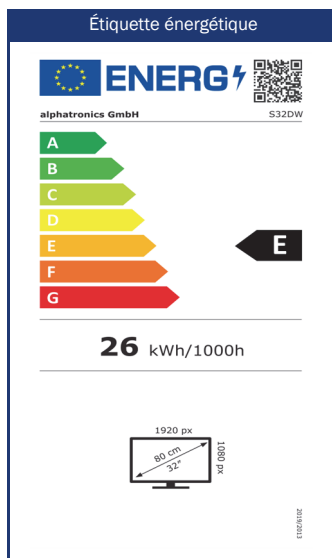

GERMAN QUALITY
- SINCE 1999 -
ASSEMBLED IN GERMANY

Modèle	S32DW		
SMART	Plateforme SMART²	webOS Hub⁵	
	Netrange¹	-	
	APP Store	Content Store	
MISE À JOUR	Mise à jour OTA (Over The Air)	•	
	Mise à jour manuelle via USB	-	
ALIMENTATION	Tension d'entrée	10,5 - 30 V DC	
	Interrupteur marche/arrêt	•	
	Puissance absorbée kWh/1000h	26	
	Puissance absorbée en veille	< 0.5 W	
	Classe énergétique	E	
CARACTÉRISTIQUES	Minuterie de sommeil	•	
	Menu graphique OSD	français / multilingue	
	Contrôle parental	• / par saisie du code PIN	
	Chaînes LG / LG Fitness	• / •	
	Maison intelligente : Matter IoT	•	
	Apple AirPlay / HomeKit⁶	• / •	
	PROTECTION	Électronique protégée contre la corrosion	•
	Protection contre les surtensions	•	
	Protection contre les inversions de polarité	•	
GÉNÉRALITÉS	Dimensions avec base (L x H x P)	-	
	Dimensions sans base (L x H x P)	290 x 65 x 235 mm	
	Poids (avec / sans pied en kg)	- / 2.90 kg	
	Couleur	noir (revêtement par poudre)	
	Norme VESA	-	
ACCESSOIRES³	S-Box, télécommande, antenne TNT, câble 12V allume-cigare, Accessoires de montage, manuel d'instruction		
HOMOLOGATIONS	CE, UKCA, ECE-R10		
EAN CODE	ID du produit	S32DW	
	Numéro d'article interne	991005	
	EAN	4260037135304	

Étiquette énergétique