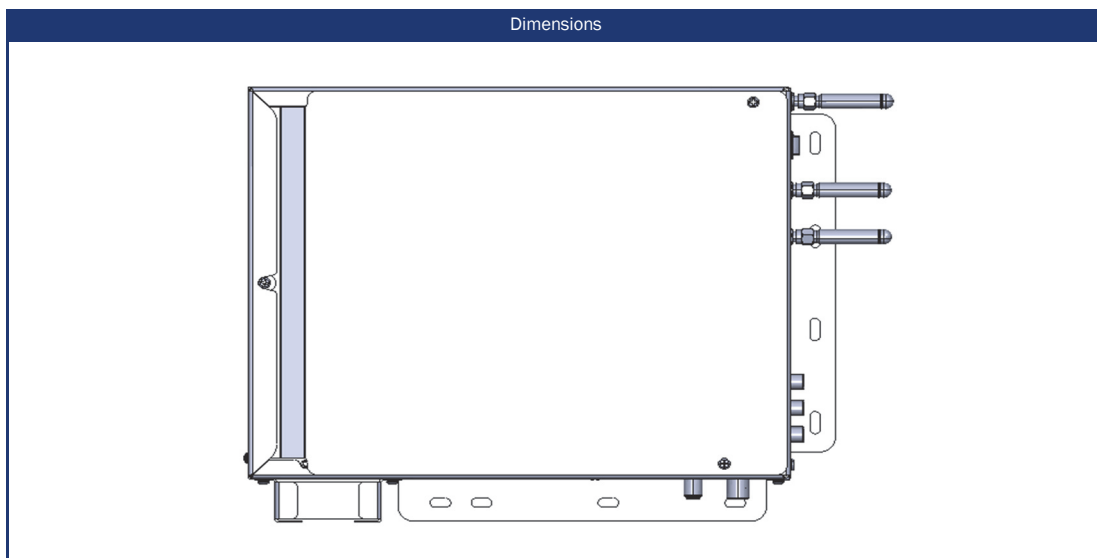

Dimensions

NOTES JURIDIQUES

¹Les produits avec Netrange comprennent NetFront Browser BE d'ACCESS Co. Ltd. ACCESS, le logo ACCESS Powered et NetFront sont des marques commerciales ou des marques déposées d'ACCESS Co. Ltd. au Japon, aux États-Unis et/ou dans d'autres pays. ²Les services de streaming ainsi que les applications peuvent être modifiés ou interrompus par le fournisseur sans préavis. La disponibilité des services de streaming varie selon les régions. ³Les accessoires peuvent varier légèrement en fonction de la région, du revendeur ou de la variante d'équipement. ⁴Google® et Android® sont des marques commerciales de Google Inc. ⁵webOS Hub et ThinQ sont des marques commerciales de LG Electronics Inc. ⁶Apple, le logo Apple, AirPlay et HomeKit, sont des marques commerciales d'Apple Inc. enregistrées aux États-Unis et dans d'autres pays et régions. ⁷La marque verbale et les logos Bluetooth® sont des marques déposées appartenant à Bluetooth SIG, Inc. et toute utilisation de ces marques par alphatronics se fait sous licence. Les autres noms ou désignations mentionnés peuvent être des marques commerciales ou des marques déposées de leurs propriétaires respectifs.

Câble de connexion de haute qualité
Comprend le câble de connexion breveté du dispositif PRO CAR pour un maintien sûr dans le véhicule.