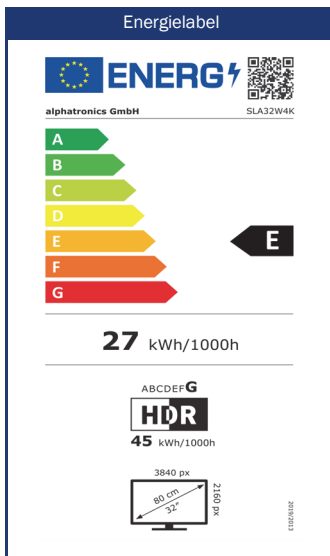

RECHTLICHE HINWEISE

¹Produkte mit Netrange enthalten NetFront Browser BE von ACCESS Co. Ltd. ACCESS, das ACCESS Powered-Logo und NetFront sind Marken oder eingetragene Marken von ACCESS Co. Ltd. in Japan, den USA und / oder anderen Ländern. ²Streaming-Dienste sowie Apps können sich ohne Vorankündigung ändern oder vom Anbieter eingestellt werden. ³Streaming-Service-Verfügbarkeit variiert je nach Region. ⁴Zubehör kann je nach Region, Händler oder Ausstattungsvariante leicht abweichen. ⁵Google® und Android® sind Warenzeichen von Google Inc. ⁶webOS Hub und ThinQ sind Warenzeichen der LG Electronics Inc. ⁷Apple, das Apple-Logo, AirPlay und HomeKit, sind Warenzeichen der Apple Inc., die in den USA und weiteren Ländern und Regionen eingetragen sind. ⁸Die Bluetooth® -Wortmarke und Logos sind eingetragene Marken im Besitz von Bluetooth SIG, Inc. und werden von alphatronics unter Lizenz verwendet. Weitere genannte Namen oder Bezeichnungen können die Warenzeichen bzw. eingetragenen Warenzeichen der jeweiligen Eigentümer sein.

Hochwertiges Anschlusskabel
Inklusive patentiertem PRO CAR-Anschlusskabel für einen sicheren Halt im Fahrzeug.