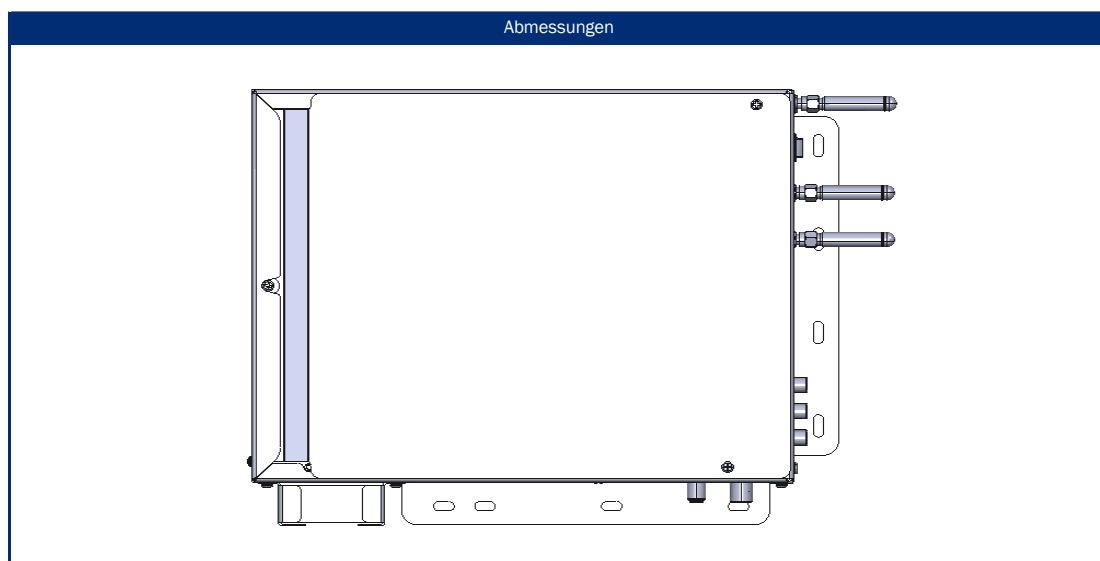

Weitwinkeldisplays
von höchster Qualität

Modell	S32DSBWPLUS	
NETZWERK	Dual Band WiFi (2.4 GHz / 5 GHz)	• / •
	Externe Wifi Antenne	•
	RJ45 (LAN)	•
SMART	SMART-Plattform ²	⁵ webOS Hub
	Netrange ¹	-
	APP Store	Content Store
UPDATE	OTA (Over The Air) Update	•
	Manuelles Update via USB	-
STROMVERSORGUNG	Eingangsspannung	10,5 - 30 V DC
	Manueller Ein-/Ausschalter	•
	Jährlicher Energieverbrauch in kWh/1000h	26
	Leistungsaufnahme im Standby	< 0.5 W
	Energieeffizienzklasse	E
AUSSTATTUNG	Ambient Mode	-
	Sleep Timer	•
	Graphisches OSD-Menü	deutsch / mehrsprachig
	Kindersicherung	• / via PIN-Eingabe
SCHUTZFUNKTIONEN	Korrosiongeschützte Elektronik	•
	alphatronics Battery Control	-
	Überspannungsschutz	•
	Verpolungsschutz	•
ALLGEMEIN	Abmessungen Gehäuse (B x H x T)	265 x 65 x 210 mm
	Abmessungen Gehäuse & Montageleiste (B x H x T)	290 x 65 x 235 mm
	Gewicht (mit/ohne Fuß in kg)	- / 2.65 kg
	Gehäusefarbe	schwarz (pulverbeschichtet)
	VESA-Standard	-
ZUBEHÖR ³	S-Box, Fernbedienung, DVB-T Antenne, 12V-Zigarettenanzünderkabel, Montagezubehör, Bedienungsanleitung	
ZULASSUNGEN	CE, ECE-R10 (E57 10R-06 0319)	
EAN CODE	Produkt-ID	S32DSBWPLUS
	Interne Artikelnummer	990780
	EAN	4260037134482