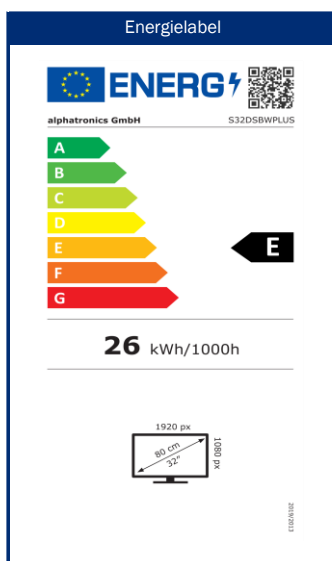

Weitwinkeldisplays
von höchster Qualität

Modell	S32DSBWPLUS	
NETZWERK	Dual Band WiFi (2.4 GHz / 5 GHz)	• / •
	Externe Wifi Antenne	•
	RJ45 (LAN)	•
SMART	SMART-Plattform ²	⁵ webOS Hub
	Netrange ¹	-
	APP Store	Content Store
UPDATE	OTA (Over The Air) Update	•
	Manuelles Update via USB	-
STROMVERSORGUNG	Eingangsspannung	10,5 - 30 V DC
	Manueller Ein-/Ausschalter	•
	Jährlicher Energieverbrauch in kWh/1000h	26
	Leistungsaufnahme im Standby	< 0.5 W
	Energieeffizienzklasse	E
AUSSTATTUNG	Ambient Mode	-
	Sleep Timer	•
	Graphisches OSD-Menü	deutsch / mehrsprachig
	Kindersicherung	• / via PIN-Eingabe
SCHUTZFUNKTIONEN	Korrosiongeschützte Elektronik	•
	alphatronics Battery Control	-
	Überspannungsschutz	•
	Verpolungsschutz	•
ALLGEMEIN	Abmessungen Gehäuse (B x H x T)	265 x 65 x 210 mm
	Abmessungen Gehäuse & Montageleiste (B x H x T)	290 x 65 x 235 mm
	Gewicht (mit/ohne Fuß in kg)	- / 2.65 kg
	Gehäusefarbe	schwarz (pulverbeschichtet)
	VESA-Standard	-
ZUBEHÖR ³	S-Box, Fernbedienung, DVB-T Antenne, 12V-Zigarettenanzünderkabel, Montagezubehör, Bedienungsanleitung	
ZULASSUNGEN	CE, ECE-R10 (E57 10R-06 0319)	
EAN CODE	Produkt-ID	S32DSBWPLUS
	Interne Artikelnummer	990780
	EAN	4260037134482