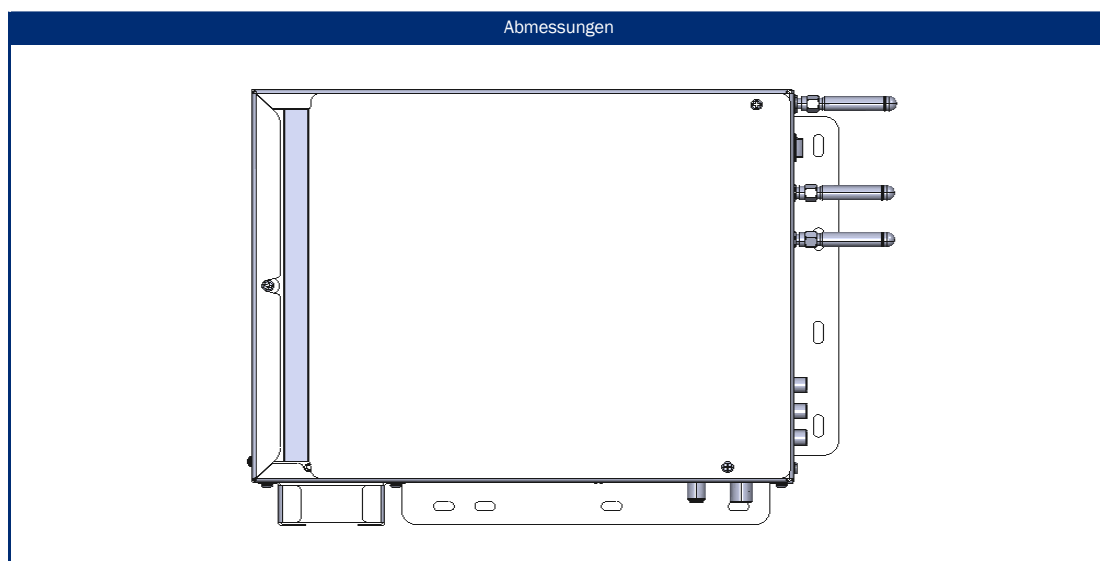

Weitwinkeldisplays
von höchster Qualität

Modell	S40DSBWPLUS	
NETZWERK	Dual Band WiFi (2.4 GHz / 5 GHz)	• / •
	Externe Wifi Antenne	•
	RJ45 (LAN)	•
SMART	SMART-Plattform ²	⁵ webOS Hub
	Netrange ¹	-
	APP Store	Content Store
UPDATE	OTA (Over The Air) Update	•
	Manuelles Update via USB	-
STROMVERSORGUNG	Eingangsspannung	10,5 - 30 V DC
	Manueller Ein-/Ausschalter	•
	Jährlicher Energieverbrauch in kWh/1000h	38
	Leistungsaufnahme im Standby	< 0.5 W
	Energieeffizienzklasse	E
AUSSTATTUNG	Ambient Mode	-
	Sleep Timer	•
	Graphisches OSD-Menü	deutsch / mehrsprachig
	Kindersicherung	• / via PIN-Eingabe
SCHUTZFUNKTIONEN	Korrosiongeschützte Elektronik	•
	alphatronics Battery Control	-
	Überspannungsschutz	•
	Verpolungsschutz	•
ALLGEMEIN	Abmessungen Gehäuse (B x H x T)	265 x 65 x 210 mm
	Abmessungen Gehäuse & Montageleiste (B x H x T)	290 x 65 x 235 mm
	Gewicht (mit/ohne Fuß in kg)	- / 2.65 kg
	Gehäusefarbe	schwarz (pulverbeschichtet)
	VESA-Standard	-
ZUBEHÖR ³	S-Box, Fernbedienung, DVB-T Antenne, 12V-Zigarettenanzünderkabel, Montagezubehör, Bedienungsanleitung	
ZULASSUNGEN	CE, ECE-R10 (E57 10R-06 0319)	
EAN CODE	Produkt-ID	S40DSBWPLUS
	Interne Artikelnummer	990782
	EAN	4260037134505