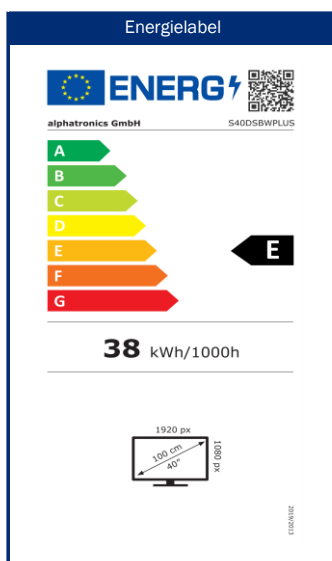

Weitwinkeldisplays
von höchster Qualität

Modell	S40DSBWPLUS	
NETZWERK	Dual Band WiFi (2.4 GHz / 5 GHz)	• / •
	Externe Wifi Antenne	•
	RJ45 (LAN)	•
SMART	SMART-Plattform ²	⁵ webOS Hub
	Netrange ¹	-
	APP Store	Content Store
UPDATE	OTA (Over The Air) Update	•
	Manuelles Update via USB	-
STROMVERSORGUNG	Eingangsspannung	10,5 - 30 V DC
	Manueller Ein-/Ausschalter	•
	Jährlicher Energieverbrauch in kWh/1000h	38
	Leistungsaufnahme im Standby	< 0.5 W
	Energieeffizienzklasse	E
AUSSTATTUNG	Ambient Mode	-
	Sleep Timer	•
	Graphisches OSD-Menü	deutsch / mehrsprachig
	Kindersicherung	• / via PIN-Eingabe
SCHUTZFUNKTIONEN	Korrosiongeschützte Elektronik	•
	alphatronics Battery Control	-
	Überspannungsschutz	•
	Verpolungsschutz	•
ALLGEMEIN	Abmessungen Gehäuse (B x H x T)	265 x 65 x 210 mm
	Abmessungen Gehäuse & Montageleiste (B x H x T)	290 x 65 x 235 mm
	Gewicht (mit/ohne Fuß in kg)	- / 2.65 kg
	Gehäusefarbe	schwarz (pulverbeschichtet)
	VESA-Standard	-
ZUBEHÖR ³	S-Box, Fernbedienung, DVB-T Antenne, 12V-Zigarettenanzünderkabel, Montagezubehör, Bedienungsanleitung	
ZULASSUNGEN	CE, ECE-R10 (E57 10R-06 0319)	
EAN CODE	Produkt-ID	S40DSBWPLUS
	Interne Artikelnummer	990782
	EAN	4260037134505