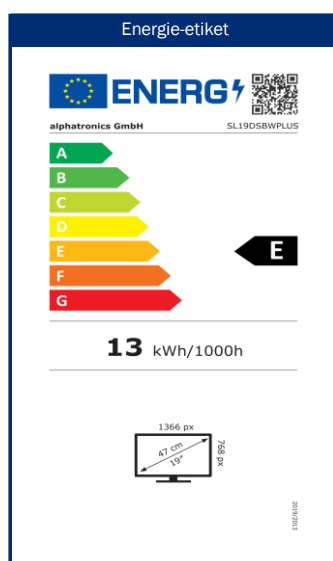

Groothoekpanelen van de hoogste kwaliteit

Model	SL19DSBWPLUS	
NETWERK	WiFi met twee banden - 2,4 GHz/5 GHz	• / •
	Externe Wifi antenne	•
	RJ45 (LAN)	•
SMART	SMART-TV ²	⁵ webOS Hub
	Netrange ¹	-
	Toegang tot APP Store	Content Store
UPDATE	OTA (Over The Air) update	•
	Handmatige update via USB	-
STROOMVOORZIENING	Ingangsspanning	10,5 - 30 V DC
	Aan/uit schakelaar	•
	Energieverbruik kWh/1000h	13
	Stroomverbruik stand-by	< 0.5 W
	Energie-efficiëntieklasse	E
EIGENSCHAPPEN	Omgevingsmodus	-
	Slaaptimer	•
	Grafisch OSD-menu	Nederlands / meertalig
	Ouderlijk toezicht	• / via PIN-invoer
BESCHERMING	Corrosiebeschermde elektronica	•
	alphatronics batterij controle	-
	Overspanningsbeveiliging	•
	Bescherming tegen omgekeerde polariteit	•
ALGEMEEN	Afmetingen met voet (B x H x D)	438 x 310 x 154 mm
	Afmetingen zonder voet (B x H x D)	438 x 275 x 53 mm
	Gewicht (met/zonder voet in kg)	2.95 kg / 2.75 kg
	Kleur behuizing	antraciet geborsteld
	VESA standaard	100 x 100 mm
ACCESSOIRES ³	TV, afstandsbediening, DVB-T antenne, 12V aansluitkabel Montagetoebehoren, handleiding	
APPROVALS	CE	
EAN CODE	Product ID	SL19DSBWPLUS
	Intern artikelnummer	990764
	EAN	4260037134321