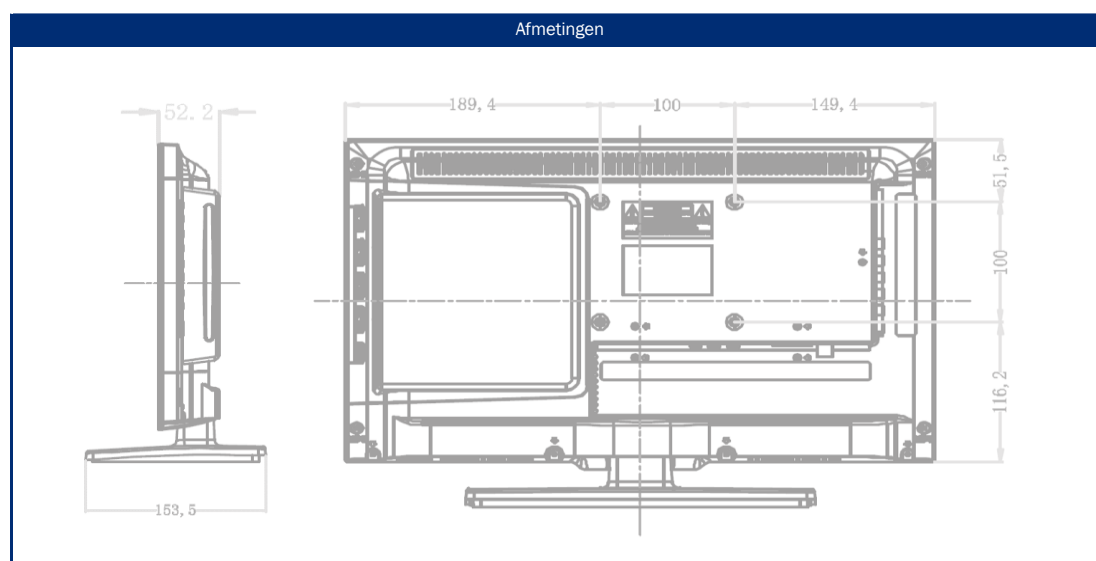

Groothoekpanelen van de hoogste kwaliteit

Model	SL19DSBWPLUS	
NETWERK	WiFi met twee banden - 2,4 GHz/5 GHz	• / •
	Externe Wifi antenne	•
	RJ45 (LAN)	•
SMART	SMART-TV ²	⁵ webOS Hub
	Netrange ¹	-
	Toegang tot APP Store	Content Store
UPDATE	OTA (Over The Air) update	•
	Handmatige update via USB	-
STROOMVOORZIENING	Ingangsspanning	10,5 - 30 V DC
	Aan/uit schakelaar	•
	Energieverbruik kWh/1000h	13
	Stroomverbruik stand-by	< 0.5 W
	Energie-efficiëntieklasse	E
EIGENSCHAPPEN	Omgevingsmodus	-
	Slaaptimer	•
	Grafisch OSD-menu	Nederlands / meertalig
	Ouderlijk toezicht	• / via PIN-invoer
BESCHERMING	Corrosiebeschermde elektronica	•
	alphatronics batterij controle	-
	Overspanningsbeveiliging	•
	Bescherming tegen omgekeerde polariteit	•
ALGEMEEN	Afmetingen met voet (B x H x D)	438 x 310 x 154 mm
	Afmetingen zonder voet (B x H x D)	438 x 275 x 53 mm
	Gewicht (met/zonder voet in kg)	2.95 kg / 2.75 kg
	Kleur behuizing	antraciet geborsteld
	VESA standaard	100 x 100 mm
ACCESSOIRES ³	TV, afstandsbediening, DVB-T antenne, 12V aansluitkabel Montagetoebehoren, handleiding	
APPROVALS	CE	
EAN CODE	Product ID	SL19DSBWPLUS
	Intern artikelnummer	990764
	EAN	4260037134321