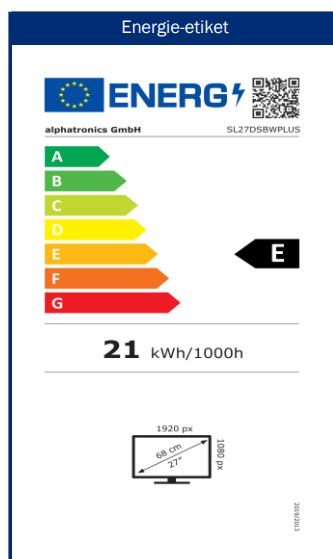

Groothoekpanelen van de hoogste kwaliteit

Model	SL27DSBWPLUS	
NETWORK	WiFi met twee banden - 2,4 GHz/5 GHz	• / •
	Externe Wifi antenne	•
	RJ45 (LAN)	•
SMART	SMART-TV ²	⁵ webOS Hub
	Netrange ¹	-
	Toegang tot APP Store	Content Store
UPDATE	OTA (Over The Air) update	•
	Handmatige update via USB	-
STROOMVOORZIENING	Ingangsspanning	10,5 - 30 V DC
	Aan/uit schakelaar	•
	Energieverbruik kWh/1000h	21
	Stroomverbruik stand-by	< 0.5 W
	Energie-efficiëntieklasse	E
EIGENSCHAPPEN	Omgevingsmodus	-
	Slaaptimer	•
	Grafisch OSD-menu	Nederlands / meertalig
	Ouderlijk toezicht	• / via PIN-invoer
BESCHERMING	Corrosiebeschermde elektronica	•
	alphatronics batterij controle	-
	Overspanningsbeveiliging	•
	Bescherming tegen omgekeerde polariteit	•
ALGEMEEN	Afmetingen met voet (B x H x D)	622 x 410 x 154 mm
	Afmetingen zonder voet (B x H x D)	622 x 375 x 53 mm
	Gewicht (met/zonder voet in kg)	5.40 kg / 5.20 kg
	Kleur behuizing	antraciet geborsteld
	VESA standaard	100 x 100 mm
ACCESSOIRES ³	TV, afstandsbediening, DVB-T antenne, 12V aansluitkabel Montagetoebehoren, handleiding	
APPROVALS	CE, ECE-R10 (E57 10R-06 0318)	
EAN CODE	Product ID	SL27DSBWPLUS
	Intern artikelnummer	990770
	EAN	4260037134383