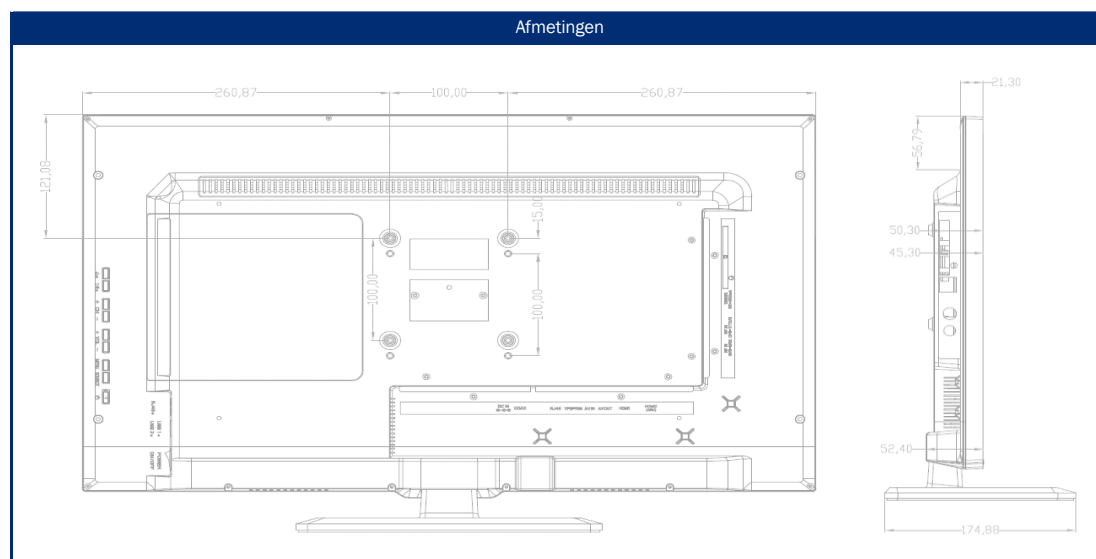

Groothoekpanelen van de hoogste kwaliteit

Model	SL27DSBWPLUS	
NETWORK	WiFi met twee banden - 2,4 GHz/5 GHz	• / •
	Externe Wifi antenne	•
	RJ45 (LAN)	•
SMART	SMART-TV ²	⁵ webOS Hub
	Netrange ¹	-
	Toegang tot APP Store	Content Store
UPDATE	OTA (Over The Air) update	•
	Handmatige update via USB	-
STROOMVOORZIENING	Ingangsspanning	10,5 - 30 V DC
	Aan/uit schakelaar	•
	Energieverbruik kWh/1000h	21
	Stroomverbruik stand-by	< 0.5 W
	Energie-efficiëntieklasse	E
EIGENSCHAPPEN	Omgevingsmodus	-
	Slaaptimer	•
	Grafisch OSD-menu	Nederlands / meertalig
	Ouderlijk toezicht	• / via PIN-invoer
BESCHERMING	Corrosiebeschermde elektronica	•
	alphatronics batterij controle	-
	Overspanningsbeveiliging	•
	Bescherming tegen omgekeerde polariteit	•
ALGEMEEN	Afmetingen met voet (B x H x D)	622 x 410 x 154 mm
	Afmetingen zonder voet (B x H x D)	622 x 375 x 53 mm
	Gewicht (met/zonder voet in kg)	5.40 kg / 5.20 kg
	Kleur behuizing	antraciet geborsteld
	VESA standaard	100 x 100 mm
ACCESSOIRES ³	TV, afstandsbediening, DVB-T antenne, 12V aansluitkabel Montagetoebehoren, handleiding	
APPROVALS	CE, ECE-R10 (E57 10R-06 0318)	
EAN CODE	Product ID	SL27DSBWPLUS
	Intern artikelnummer	990770
	EAN	4260037134383