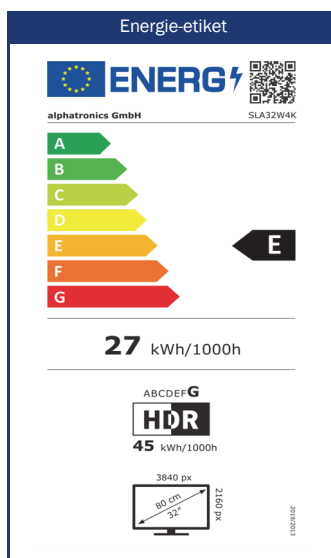

Focus op het display (paneel)

Ervaar onze schermen in de hoogste kwaliteit. Met indrukwekkende kenmerken zoals een brede hoek van 178° horizontaal en verticaal, pixelfoutklasse 0 (geen pixelfouten toegestaan) en een mat oppervlak garanderen we je altijd een vlekkeloos beeld, ongeacht de omstandigheden.

GERMAN QUALITY
- SINCE 1999 -
ASSEMBLED IN GERMANY

Model	SLA32W4K	
SMART	SMART-TV ²	⁵ webOS Hub
	Netrange ¹	-
	Toegang tot APP Store	Content Store
UPDATE	OTA (Over The Air) update	•
	Handmatige update via USB	-
STROOMVOORZIENING	Ingangsspanning	10,5 - 19 V DC
	Aan/uit schakelaar	•
	Energieverbruik kWh/1000h	27
	Stroomverbruik stand-by	< 0,5 W
	Energie-efficiëntieklasse	E
EIGENSCHAPPEN	Slaaptimer	•
	Grafisch OSD-menu	nederlands / meertalig
	Ouderlijk toezicht	•
	LG Channels / LG Fitness	• / •
	Slim thuis: Kwesitie IoT	•
	Apple AirPlay / HomeKit ⁶	• / •
BESCHERMING	Corrosiebeschermde elektronica	•
	Overspanningsbeveiliging	•
	Bescherming tegen omgekeerde polariteit	•
ALGEMEEN	Afmetingen met voet (B x H x D)	724 x 460 x 185 mm
	Afmetingen zonder voet (B x H x D)	724 x 420 x 55 mm
	Gewicht (met/zonder voet in kg)	6.50 kg / 6.30 kg
	Kleur behuizing	antraciet geborsteld
	VESA standaard	200 x 100 mm
ACCESSOIRES ³	TV, afstandsbediening, DVB-T antenne, 12V aansluitkabel, Montagetoebehoren, handleiding	
APPROVALS	CE, UKCA, ECE-R10	
EAN CODE	Product ID	SLA32W4K
	Intern artikelnummer	990981
	EAN	4260037135069