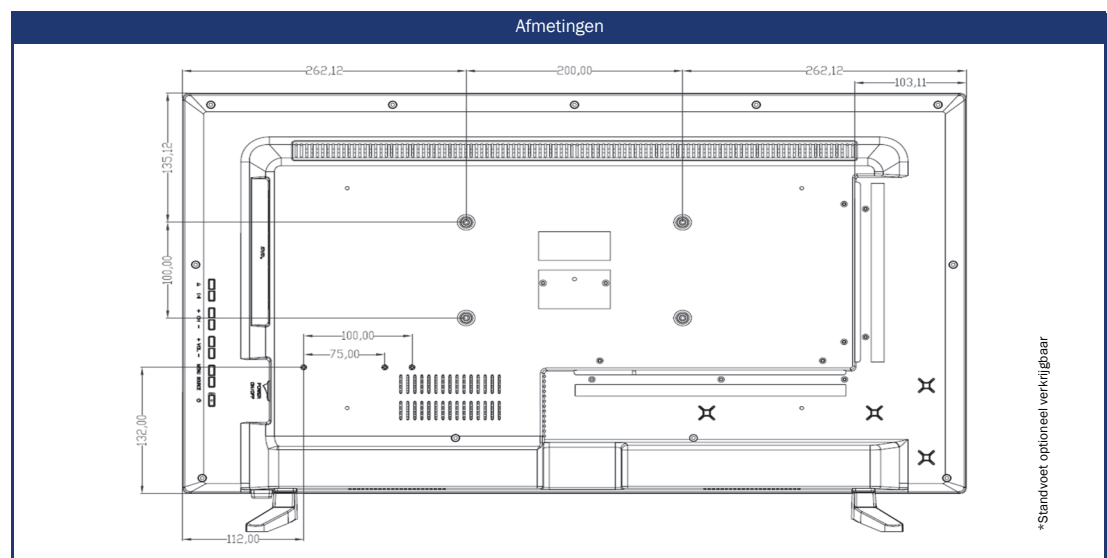

Focus op het display (paneel)

Ervaar onze schermen in de hoogste kwaliteit. Met indrukwekkende kenmerken zoals een brede hoek van 178° horizontaal en verticaal, pixelfoutklasse 0 (geen pixelfouten toegestaan) en een mat oppervlak garanderen we je altijd een vlekkeloos beeld, ongeacht de omstandigheden.

GERMAN QUALITY
- SINCE 1999 -
ASSEMBLED IN GERMANY

Model	SLA32W4K	
SMART	SMART-TV ²	⁵ webOS Hub
	Netrange ¹	-
	Toegang tot APP Store	Content Store
UPDATE	OTA (Over The Air) update	•
	Handmatige update via USB	-
STROOMVOORZIENING	Ingangsspanning	10,5 - 19 V DC
	Aan/uit schakelaar	•
	Energieverbruik kWh/1000h	27
	Stroomverbruik stand-by	< 0,5 W
	Energie-efficiëntieklasse	E
EIGENSCHAPPEN	Slaaptimer	•
	Grafisch OSD-menu	nederlands / meertalig
	Ouderlijk toezicht	•
	LG Channels / LG Fitness	• / •
	Slim thuis: Kwesitie IoT	•
	Apple AirPlay / HomeKit ⁶	• / •
BESCHERMING	Corrosiebeschermde elektronica	•
	Overspanningsbeveiliging	•
	Bescherming tegen omgekeerde polariteit	•
ALGEMEEN	Afmetingen met voet (B x H x D)	724 x 460 x 185 mm
	Afmetingen zonder voet (B x H x D)	724 x 420 x 55 mm
	Gewicht (met/zonder voet in kg)	6.50 kg / 6.30 kg
	Kleur behuizing	antraciet geborsteld
	VESA standaard	200 x 100 mm
ACCESSOIRES ³	TV, afstandsbediening, DVB-T antenne, 12V aansluitkabel, Montagetoebehoren, handleiding	
APPROVALS	CE, UKCA, ECE-R10	
EAN CODE	Product ID	SLA32W4K
	Intern artikelnummer	990981
	EAN	4260037135069