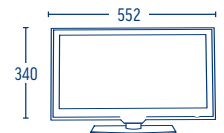

Highlight von Bluetooth 4.2:

Der alphasound TV kann das Tonsignal per Bluetooth senden oder auch die Musik vom Mobiltelefon über den TV wiedergeben.

Modell	SL-24 DSB+		
BILD	Bildschirmgröße	60 cm (24")	
	alphatronicsView Weitwinkel LED-Display 178°/178°	LED-Display	
	Bildformat	16:9 Widescreen	
	Auflösung	1920 x 1080 Full-HD	
	Kontrastverhältnis	1000:1	
	Helligkeitswert	300 cd/m ²	
	Reaktionszeit	< 5 ms	
	Betrachtungswinkel	178 H, 178 V	
TUNER	PAL B/G, NTSC, SECAM	●	
TON	Musikleistung / Watt	2 x 5 W	
	Integrierte Lautsprecher vorne	●	
	Audio DSP-Technologie	●	
	Stereo-Sound	●	
ANSCHLÜSSE	TV Tuner	●	
	2x HDMI-Anschluss	●	
	AV IN, AV out	●	
	Kopfhörer (3,5 mm)	●	
	YPbPR-Anschluss (3,5 mm)	●	
	Coaxial Out	●	
	10,8 - 16 V DC Versorgungsspannung	●	
	Netzgerät extern 100 - 240 V AC, 12/24 V DC	●	
	TUNER	Triple-Tuner (DVB-S2*, DVB-T2 + DVB-C Tuner – HDTV)	●
	CI+-Slot (Common Interface)	●	
Elektronischer Programmführer (EPG)	●		
Favoritenliste	●		
Kindersicherung	●		
Bluetooth 4.2 Modul integriert	●		
PhotoViewer	USB 2.0-Anschluss / Media Player (PVR-Funktion nachrüstbar)	●	
	DVD-Player	Seitlich integrierter DVD-Player	●
AUSSTATTUNG	Formate: CD, DVD, VCD, MP3, DVD-R, DVD-RW, DivX, JPEG	●	
	Automatischer Sendersuchlauf-Speicherung	●	
ALLGEMEIN	Max. Programmplätze TV	999	
	Videotext TOP (100 Seiten)	●	
	Bildmodi - Anzahl	4	
	Soundmodi - Anzahl	5	
	Sleep-Timer	●	
	Graphisches OSD-Menü (mehrsprachig)	●	
	Leistungsaufnahme	Betrieb < 26 W (Max.) Stand-by < 0,5 W	
	Energieverbrauch kWh/Jahr	37	
Gewicht	Mit Fuß	4,2 kg	
	Ohne Fuß	3,9 kg	
Abmessungen (B x H x T in mm)	Mit Fuß	552 x 373 x 175	
	Ohne Fuß	552 x 340 x 52	
Zubehör	Gehäusefarbe	anthrazit gebürstet	
	HD-Ready	● / Full-HD	
	VESA-Standard (100 x 100 mm)	●	
	Energieeffizienzklasse	A	
	Ein-/Ausschalter	●	
	Fernbedienung, Netzteil, Cinch-Kabel, Batterien, Bedienungsanleitung	●	