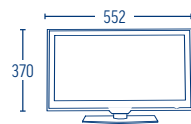

Modell		SL-24DSBAI+	
BILD	Bildschirmgröße	60 cm (24")	
	Display alphatronics Weitwinkel 178°/178°	LED-Display	
	Bildformat	16:9 Widescreen	
	Auflösung	1920 x 1080	
	Kontrastverhältnis	1000:1	
	Helligkeitswert	300 cd/m²	
	Reaktionszeit	< 5 ms	
	Betrachtungswinkel	178 H, 178 V	
	TON	Musikleistung / Watt	2 x 5 W
Integrierte Lautsprecher / nach vorne abstrahlend		● / -	
Stereo-Sound		●	
Audio DSP-Technologie		-	
Passiv Bass		-	
alphatronicsAUDIO+		●	
ANSCHLÜSSE	TV Tuner	●	
	2x HDMI-Anschluss / ARC	● / ●	
	AV in / AV out	●	
	Kopfhörer (3,5 mm)	●	
	YPbPR-Anschluss (3,5 mm)	●	
	Digital Coaxial Out	●	
	RJ45	●	
	Externe Wifi Antenne	-	
	10,8 - 26 V DC Versorgungsspannung	●	
	Netzgerät extern 100 - 240 V AC, 12 DC	●	
	alphatronicsSound	Bluetooth Modul	5.0
	Pairing über OSD-Menü	●	
TUNER	Triple-Tuner (DVB-S2, DVB-T2 HD, DVB-C Tuner - HDTV MPEG2/4)	●	
	PAL B/G, NTSC, SECAM	●	
	Integrierte Anzeige des Qualitätspegels (DVB-S2)	●	
	CI+ Slot (Common Interface)	●	
	Elektronischer Programmführer (EPG)	●	
	Favoritenliste	●	
	Kindersicherung	●	
Katrein-Steuerung	One-Cable-Solution	●	
PhotoViewer	2x USB 2.0-Anschluss / Media Player	●	
PVR	Integrierter Festplattenspeicher	-	
	PVR-Funktion freigeschaltet	-	
Player	Seitlich integrierter DVD-Player	●	
	Seitlich integrierter BluRay-Player	-	
	Formate: CD, DVD, VCD, MP3, DVD-R, DVD-RW, DivX, JPEG	●	
	Formate: Blu-Ray	-	
INTERNET	SMART-TV* (Android-Betriebssystem)	9.0	
	Basic-Smart-Funktion	-	
	Dual band WiFi - 2.4GHz/5 GHz	●	
	netrange-Portal*	●	
	Over The Air - Update	●	
AUSSTATTUNG	Automatischer Sendersuchlauf-Speicherung	●	
	Senderlisten für europäische Länder	●	
	Max. Programmplätze TV	999	
	Videotext TOP (100 Seiten)	●	
	Bildmodi	4	
	Soundmodi	5	
	Sleep-Timer	●	
	Graphisches OSD-Menü (mehrsprachig)	●	
	ALLGEMEIN	Gewicht (mit/ohne Fuß in kg)	4,2 / 3,9
		Abmessungen (mit/ohne Fuß, B x H x T in mm)	552 x 370 x 154 / 552 x 340 x 54
Gehäusefarbe		schwarz	
VESA-Standard (100 x 100 mm)		●	
Ein-/Ausschalter		●	
Leistungsausnahme kWh/1000		22	
Leistungsaufnahme Standby		< 0,5 W	
Energieeffizienzklasse		F A G	
Zubehör		Fernbedienung, DVB-T Antenne AN5, Netzteil, YbPR-Adapter, AV-Adapter, Kfz 12-Volt-Kabel, Batterien, Bedienungsanleitung