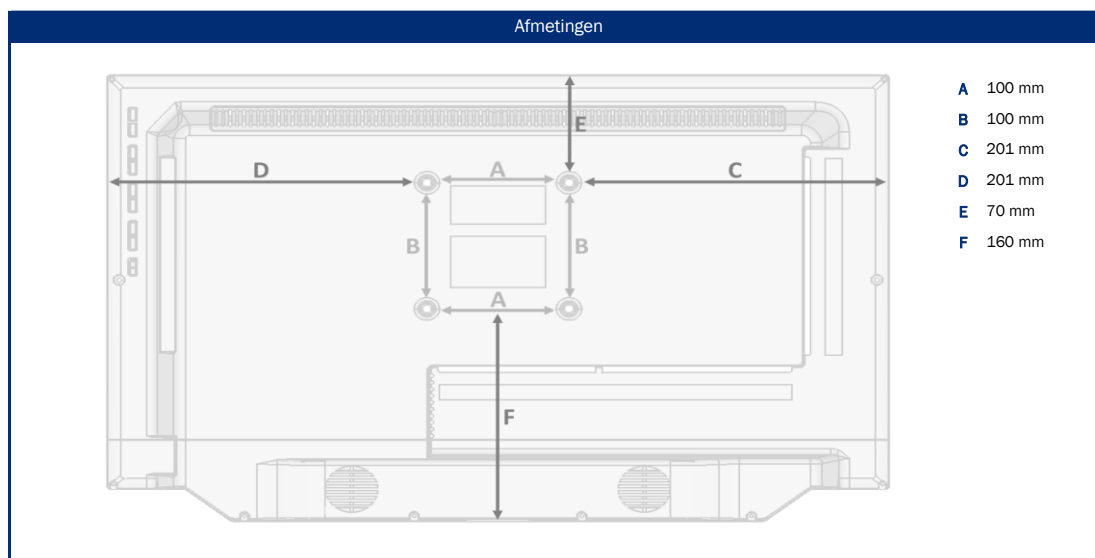

Model	SLA-22 DSBAI+H	
NETWERK	WiFi met twee banden - 2,4 GHz/5 GHz	• / •
	Externe Wifi antenne	•
	RJ45 (LAN)	•
SMART	SMART-TV² (Android-besturingssysteem⁴)	9.0
	Netrange¹	•
	Toegang tot APP Store	•
UPDATE	OTA (Over The Air) update	•
	Handmatige update via USB	•
STROOMVOORZIENING	Ingangsspanning	10,8 - 26 V DC
	Aan/uit schakelaar	•
	Energieverbruik kWh/1000	20
	Stroomverbruik stand-by	< 0.5 W
	Energie-efficiëntieklasse	F
EIGENSCHAPPEN	Omgevingsmodus	•
	Slaaptimer	•
	Grafisch OSD-menu	dutch / meertalig
	Ouderlijk toezicht	• / via PIN-invoer
BESCHERMING	Corrosiebeschermd elektronica	•
	alphatronics batterij controle	•
	Overspanningsbeveiliging	•
	Bescherming tegen omgekeerde polariteit	•
ALGEMEEN	Afmetingen met voet (B x H x D)	502 x 365 x 175 mm
	Afmetingen zonder voet (B x H x D)	502 x 330 x 50 mm
	Gewicht (met/zonder voet in kg)	3.45 kg / 3.30 kg
	Kleur behuizing	antraciet geborsteld
	VESA standaard	100 x 100 mm
ACCESSOIRES³	TV, afstandsbediening, DVB-T antenne, netvoeding, 12V aansluitkabel, adapter, gebruiksaanwijzing	
EAN CODE	Artikel nummer	990617
	EAN	4260037133683

¹Producten met Netrange zijn onder andere NetFront Browser BE van ACCESS Co. Ltd.

ACCESS, het ACCESS Powered logo en NetFront zijn handelsmerken of gedeponeerde handelsmerken van ACCESS Co. Ltd. in Japan, de V.S. en/of andere landen.

²Streamingdiensten en apps kunnen zonder voorafgaande kennisgeving door de aanbieder worden gewijzigd of stopgezet. De beschikbaarheid van streamingdiensten verschilt per regio.

³Accessoires kunnen licht variëren, afhankelijk van regio, dealer of uitrustingsvariant.

⁴Google® en Android® zijn handelsmerken van Google Inc.

Andere vermelde namen of benamingen kunnen handelsmerken of gedeponeerde handelsmerken van hun respectieve eigenaars zijn.