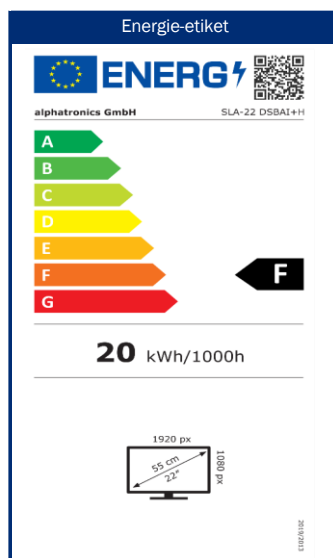

Model	SLA-22 DSBAI+H	
NETWERK	WiFi met twee banden - 2,4 GHz/5 GHz	• / •
	Externe Wifi antenne	•
	RJ45 (LAN)	•
SMART	SMART-TV² (Android-besturingssysteem⁴)	9.0
	Netrange¹	•
	Toegang tot APP Store	•
UPDATE	OTA (Over The Air) update	•
	Handmatige update via USB	•
STROOMVOORZIENING	Ingangsspanning	10,8 - 26 V DC
	Aan/uit schakelaar	•
	Energieverbruik kWh/1000	20
	Stroomverbruik stand-by	< 0.5 W
	Energie-efficiëntieklasse	F
EIGENSCHAPPEN	Omgevingsmodus	•
	Slaaptimer	•
	Grafisch OSD-menu	dutch / meertalig
	Ouderlijk toezicht	• / via PIN-invoer
BESCHERMING	Corrosiebeschermd elektronica	•
	alphatronics batterij controle	•
	Overspanningsbeveiliging	•
	Bescherming tegen omgekeerde polariteit	•
ALGEMEEN	Afmetingen met voet (B x H x D)	502 x 365 x 175 mm
	Afmetingen zonder voet (B x H x D)	502 x 330 x 50 mm
	Gewicht (met/zonder voet in kg)	3.45 kg / 3.30 kg
	Kleur behuizing	antraciet geborsteld
	VESA standaard	100 x 100 mm
ACCESSOIRES³	TV, afstandsbediening, DVB-T antenne, netvoeding, 12V aansluitkabel, adapter, gebruiksaanwijzing	
EAN CODE	Artikel nummer	990617
	EAN	4260037133683

¹Producten met Netrange zijn onder andere NetFront Browser BE van ACCESS Co. Ltd.

ACCESS, het ACCESS Powered logo en NetFront zijn handelsmerken of gedeponeerde handelsmerken van ACCESS Co. Ltd. in Japan, de V.S. en/of andere landen.

²Streamingdiensten en apps kunnen zonder voorafgaande kennisgeving door de aanbieder worden gewijzigd of stopgezet. De beschikbaarheid van streamingdiensten verschilt per regio.

³Accessoires kunnen licht variëren, afhankelijk van regio, dealer of uitrustingsvariant.

⁴Google® en Android® zijn handelsmerken van Google Inc.

Andere vermelde namen of benamingen kunnen handelsmerken of gedeponeerde handelsmerken van hun respectieve eigenaars zijn.