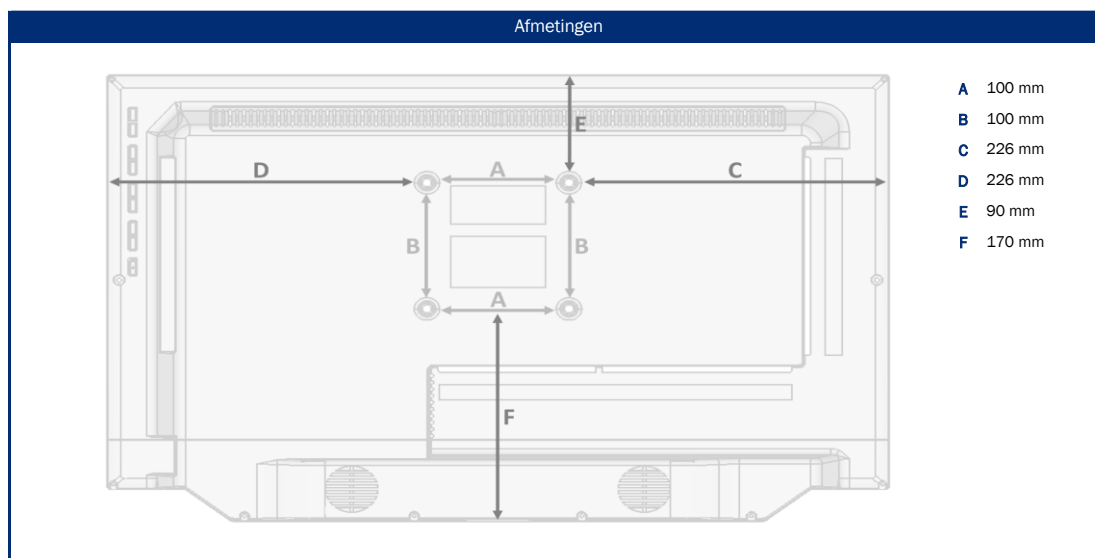

Model	SLA-24 DSBAI+H	
NETWERK	WiFi met twee banden - 2,4 GHz/5 GHz	• / •
	Externe Wifi antenne	•
	RJ45 (LAN)	•
SMART	SMART-TV² (Android-besturingssysteem⁴)	9.0
	Netrange¹	•
	Toegang tot APP Store	•
UPDATE	OTA (Over The Air) update	•
	Handmatige update via USB	•
STROOMVOORZIENING	Ingangsspanning	10,8 - 26 V DC
	Aan/uit schakelaar	•
	Energieverbruik kWh/1000	22
	Stroomverbruik stand-by	< 0.5 W
	Energie-efficiëntieklasse	F
EIGENSCHAPPEN	Omgevingsmodus	•
	Slaaptimer	•
	Grafisch OSD-menu	dutch / meertalig
	Ouderlijk toezicht	• / via PIN-invoer
BESCHERMING	Corrosiebeschermd elektronica	•
	alphatronics batterij controle	•
	Overspanningsbeveiliging	•
	Bescherming tegen omgekeerde polariteit	•
ALGEMEEN	Afmetingen met voet (B x H x D)	552 x 395 x 175 mm
	Afmetingen zonder voet (B x H x D)	552 x 360 x 50 mm
	Gewicht (met/zonder voet in kg)	4.12 kg / 3.97 kg
	Kleur behuizing	antraciet geborsteld
	VESA standaard	100 x 100 mm
ACCESSOIRES³	TV, afstandsbediening, DVB-T antenne, netvoeding, 12V aansluitkabel, adapter, gebruiksaanwijzing	
EAN CODE	Artikel nummer	990618
	EAN	4260037133690

¹Producten met Netrange zijn onder andere NetFront Browser BE van ACCESS Co. Ltd.

ACCESS, het ACCESS Powered logo en NetFront zijn handelsmerken of gedeponeerde handelsmerken van ACCESS Co. Ltd. in Japan, de V.S. en/of andere landen.

²Streamingdiensten en apps kunnen zonder voorafgaande kennisgeving door de aanbieder worden gewijzigd of stopgezet. De beschikbaarheid van streamingdiensten verschilt per regio.

³Accessoires kunnen licht variëren, afhankelijk van regio, dealer of uitrustingsvariant.

⁴Google® en Android® zijn handelsmerken van Google Inc.

Andere vermelde namen of benamingen kunnen handelsmerken of gedeponeerde handelsmerken van hun respectieve eigenaars zijn.