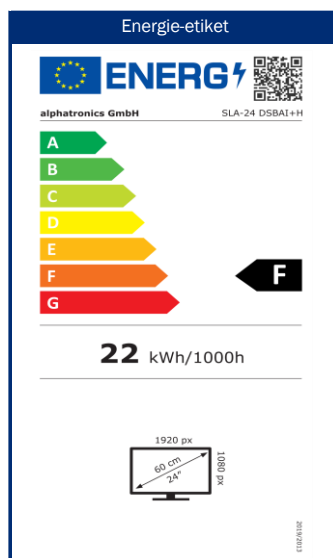

Model	SLA-24 DSBAI+H	
NETWERK	WiFi met twee banden - 2,4 GHz/5 GHz	• / •
	Externe Wifi antenne	•
	RJ45 (LAN)	•
SMART	SMART-TV² (Android-besturingssysteem⁴)	9.0
	Netrange¹	•
	Toegang tot APP Store	•
UPDATE	OTA (Over The Air) update	•
	Handmatige update via USB	•
STROOMVOORZIENING	Ingangsspanning	10,8 - 26 V DC
	Aan/uit schakelaar	•
	Energieverbruik kWh/1000	22
	Stroomverbruik stand-by	< 0.5 W
	Energie-efficiëntieklasse	F
EIGENSCHAPPEN	Omgevingsmodus	•
	Slaaptimer	•
	Grafisch OSD-menu	dutch / meertalig
	Ouderlijk toezicht	• / via PIN-invoer
BESCHERMING	Corrosiebeschermd elektronica	•
	alphatronics batterij controle	•
	Overspanningsbeveiliging	•
	Bescherming tegen omgekeerde polariteit	•
ALGEMEEN	Afmetingen met voet (B x H x D)	552 x 395 x 175 mm
	Afmetingen zonder voet (B x H x D)	552 x 360 x 50 mm
	Gewicht (met/zonder voet in kg)	4.12 kg / 3.97 kg
	Kleur behuizing	antraciet geborsteld
	VESA standaard	100 x 100 mm
ACCESSOIRES³	TV, afstandsbediening, DVB-T antenne, netvoeding, 12V aansluitkabel, adapter, gebruiksaanwijzing	
EAN CODE	Artikel nummer	990618
	EAN	4260037133690

¹Producten met Netrange zijn onder andere NetFront Browser BE van ACCESS Co. Ltd.

ACCESS, het ACCESS Powered logo en NetFront zijn handelsmerken of gedeponeerde handelsmerken van ACCESS Co. Ltd. in Japan, de V.S. en/of andere landen.

²Streamingdiensten en apps kunnen zonder voorafgaande kennisgeving door de aanbieder worden gewijzigd of stopgezet. De beschikbaarheid van streamingdiensten verschilt per regio.

³Accessoires kunnen licht variëren, afhankelijk van regio, dealer of uitrustingsvariant.

⁴Google® en Android® zijn handelsmerken van Google Inc.

Andere vermelde namen of benamingen kunnen handelsmerken of gedeponeerde handelsmerken van hun respectieve eigenaars zijn.