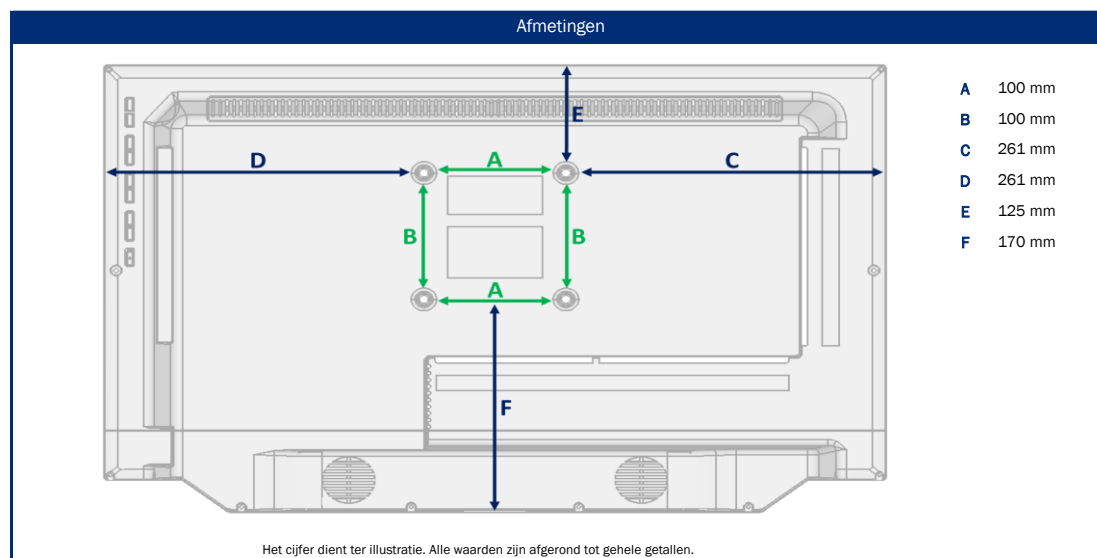

Model	SLA-27 DSBAI+H	
NETWERK	WiFi met twee banden - 2,4 GHz/5 GHz	• / •
	Externe Wifi antenne	•
	RJ45 (LAN)	•
SMART	SMART-TV² (Android-besturingssysteem⁴)	9.0
	Netrange¹	•
	Toegang tot APP Store	•
UPDATE	OTA (Over The Air) update	•
	Handmatige update via USB	•
STROOMVOORZIENING	Ingangsspanning	10,8 - 26 V DC
	Aan/uit schakelaar	•
	Energieverbruik kWh/1000	25
	Stroomverbruik stand-by	< 0.5 W
	Energie-efficiëntieklasse	F
EIGENSCHAPPEN	Omgevingsmodus	•
	Slaaptimer	•
	Grafisch OSD-menu	dutch / meertalig
	Ouderlijk toezicht	• / via PIN-invoer
BESCHERMING	Corrosiebeschermd elektronica	•
	alphatronics batterij controle	•
	Overspanningsbeveiliging	•
	Bescherming tegen omgekeerde polariteit	•
ALGEMEEN	Afmetingen met voet (B x H x D)	622 x 430 x 175 mm
	Afmetingen zonder voet (B x H x D)	622 x 395 x 55 mm
	Gewicht (met/zonder voet in kg)	5.47 kg / 5.32 kg
	Kleur behuizing	antraciet geborsteld
	VESA standaard	100 x 100 mm
ACCESSOIRES³	TV, afstandsbediening, DVB-T antenne, netvoeding, 12V aansluitkabel, adapter, gebruiksaanwijzing	
EAN CODE	Artikel nummer	990619
	EAN	4260037133706

¹Producten met Netrange zijn onder andere NetFront Browser BE van ACCESS Co. Ltd.

ACCESS, het ACCESS Powered logo en NetFront zijn handelsmerken of gedeponeerde handelsmerken van ACCESS Co. Ltd. in Japan, de V.S. en/of andere landen.

²Streamingdiensten en apps kunnen zonder voorafgaande kennisgeving door de aanbieder worden gewijzigd of stopgezet. De beschikbaarheid van streamingdiensten verschilt per regio.

³Accessoires kunnen licht variëren, afhankelijk van regio, dealer of uitrustingsvariant.

⁴Google® en Android® zijn handelsmerken van Google Inc.

Andere vermelde namen of benamingen kunnen handelsmerken of gedeponeerde handelsmerken van hun respectieve eigenaars zijn.