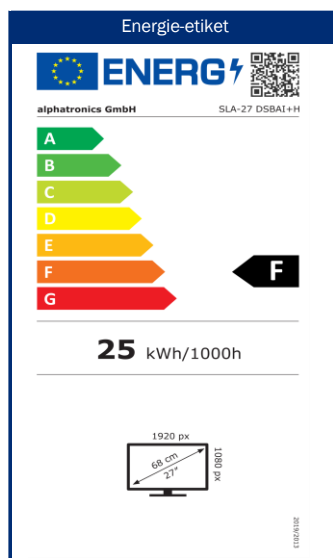

Model	SLA-27 DSBAI+H	
NETWERK	WiFi met twee banden - 2,4 GHz/5 GHz	• / •
	Externe Wifi antenne	•
	RJ45 (LAN)	•
SMART	SMART-TV² (Android-besturingssysteem⁴)	9.0
	Netrange¹	•
	Toegang tot APP Store	•
UPDATE	OTA (Over The Air) update	•
	Handmatige update via USB	•
STROOMVOORZIENING	Ingangsspanning	10,8 - 26 V DC
	Aan/uit schakelaar	•
	Energieverbruik kWh/1000	25
	Stroomverbruik stand-by	< 0.5 W
	Energie-efficiëntieklasse	F
EIGENSCHAPPEN	Omgevingsmodus	•
	Slaaptimer	•
	Grafisch OSD-menu	dutch / meertalig
	Ouderlijk toezicht	• / via PIN-invoer
BESCHERMING	Corrosiebeschermd elektronica	•
	alphatronics batterij controle	•
	Overspanningsbeveiliging	•
	Bescherming tegen omgekeerde polariteit	•
ALGEMEEN	Afmetingen met voet (B x H x D)	622 x 430 x 175 mm
	Afmetingen zonder voet (B x H x D)	622 x 395 x 55 mm
	Gewicht (met/zonder voet in kg)	5.47 kg / 5.32 kg
	Kleur behuizing	antraciet geborsteld
	VESA standaard	100 x 100 mm
ACCESSOIRES³	TV, afstandsbediening, DVB-T antenne, netvoeding, 12V aansluitkabel, adapter, gebruiksaanwijzing	
EAN CODE	Artikel nummer	990619
	EAN	4260037133706

¹Producten met Netrange zijn onder andere NetFront Browser BE van ACCESS Co. Ltd.

ACCESS, het ACCESS Powered logo en NetFront zijn handelsmerken of gedeponeerde handelsmerken van ACCESS Co. Ltd. in Japan, de V.S. en/of andere landen.

²Streamingdiensten en apps kunnen zonder voorafgaande kennisgeving door de aanbieder worden gewijzigd of stopgezet. De beschikbaarheid van streamingdiensten verschilt per regio.

³Accessoires kunnen licht variëren, afhankelijk van regio, dealer of uitrustingsvariant.

⁴Google® en Android® zijn handelsmerken van Google Inc.

Andere vermelde namen of benamingen kunnen handelsmerken of gedeponeerde handelsmerken van hun respectieve eigenaars zijn.