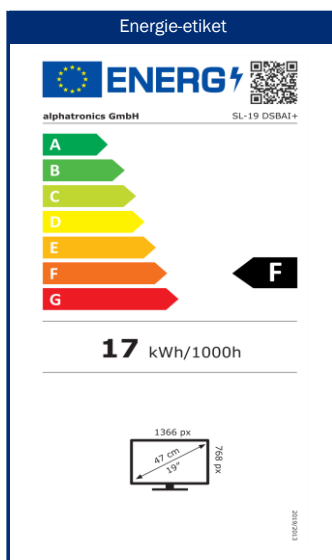

Model	SL-19 DSBAI+	
NETWERK	WiFi met twee banden - 2,4 GHz/5 GHz	• / •
	Externe Wifi antenne	•
	RJ45 (LAN)	•
SMART	SMART-TV² (Android-besturingssysteem⁴)	9.0
	Netrange¹	•
	Toegang tot APP Store	•
UPDATE	OTA (Over The Air) update	•
	Handmatige update via USB	•
STROOMVOORZIENING	Ingangsspanning	10,8 - 26 V DC
	Aan/uit schakelaar	•
	Energieverbruik kWh/1000	17
	Stroomverbruik stand-by	< 0.5 W
	Energie-efficiëntieklasse	F
EIGENSCHAPPEN	Omgevingsmodus	-
	Slaaptimer	•
	Grafisch OSD-menu	dutch / meertalig
	Ouderlijk toezicht	• / via PIN-invoer
BESCHERMING	Corrosiebeschermde elektronica	•
	alphatronics batterij controle	•
	Overspanningsbeveiliging	•
	Bescherming tegen omgekeerde polariteit	•
ALGEMEEN	Afmetingen met voet (B x H x D)	438 x 310 x 154 mm
	Afmetingen zonder voet (B x H x D)	438 x 275 x 53 mm
	Gewicht (met/zonder voet in kg)	2.92 kg / 2.74 kg
	Kleur behuizing	antraciet geborsteld
	VESA standaard	100 x 100 mm
ACCESSOIRES³	TV, afstandsbediening, DVB-T antenne, netvoeding, 12V aansluitkabel, adapter, gebruiksaanwijzing	
EAN CODE	Artikel nummer	990610
	EAN	4260037133614

¹Producten met Netrange zijn onder andere NetFront Browser BE van ACCESS Co. Ltd. ACCESS, het ACCESS Powered logo en NetFront zijn handelsmerken of gedeponeerde handelsmerken van ACCESS Co. Ltd. in Japan, de V.S. en/of andere landen.

²Streamingdiensten en apps kunnen zonder voorafgaande kennisgeving door de aanbieder worden gewijzigd of stopgezet. De beschikbaarheid van streamingdiensten verschilt per regio.

³Accessoires kunnen licht variëren, afhankelijk van regio, dealer of uitrustingsvariant.

⁴Google® en Android® zijn handelsmerken van Google Inc.

Andere vermelde namen of benamingen kunnen handelsmerken of gedeponeerde handelsmerken van hun respectieve eigenaars zijn.