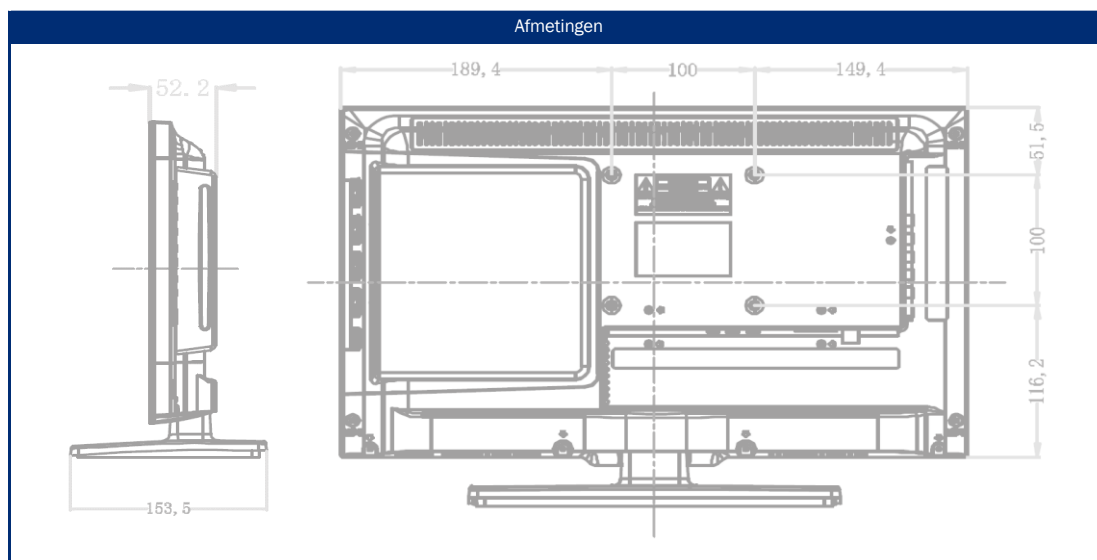

Model	SL-19 DSBAI+	
NETWERK	WiFi met twee banden - 2,4 GHz/5 GHz	• / •
	Externe Wifi antenne	•
	RJ45 (LAN)	•
SMART	SMART-TV² (Android-besturingssysteem⁴)	9.0
	Netrange¹	•
	Toegang tot APP Store	•
UPDATE	OTA (Over The Air) update	•
	Handmatige update via USB	•
STROOMVOORZIENING	Ingangsspanning	10,8 - 26 V DC
	Aan/uit schakelaar	•
	Energieverbruik kWh/1000	17
	Stroomverbruik stand-by	< 0.5 W
	Energie-efficiëntieklasse	F
EIGENSCHAPPEN	Omgevingsmodus	-
	Slaaptimer	•
	Grafisch OSD-menu	dutch / meertalig
	Ouderlijk toezicht	• / via PIN-invoer
BESCHERMING	Corrosiebeschermde elektronica	•
	alphatronics batterij controle	•
	Overspanningsbeveiliging	•
	Bescherming tegen omgekeerde polariteit	•
ALGEMEEN	Afmetingen met voet (B x H x D)	438 x 310 x 154 mm
	Afmetingen zonder voet (B x H x D)	438 x 275 x 53 mm
	Gewicht (met/zonder voet in kg)	2.92 kg / 2.74 kg
	Kleur behuizing	antraciet geborsteld
	VESA standaard	100 x 100 mm
ACCESSOIRES³	TV, afstandsbediening, DVB-T antenne, netvoeding, 12V aansluitkabel, adapter, gebruiksaanwijzing	
EAN CODE	Artikel nummer	990610
	EAN	4260037133614

¹Producten met Netrange zijn onder andere NetFront Browser BE van ACCESS Co. Ltd. ACCESS, het ACCESS Powered logo en NetFront zijn handelsmerken of gedeponeerde handelsmerken van ACCESS Co. Ltd. in Japan, de V.S. en/of andere landen.

²Streamingdiensten en apps kunnen zonder voorafgaande kennisgeving door de aanbieder worden gewijzigd of stopgezet. De beschikbaarheid van streamingdiensten verschilt per regio.

³Accessoires kunnen licht variëren, afhankelijk van regio, dealer of uitrustingsvariant.

⁴Google® en Android® zijn handelsmerken van Google Inc.

Andere vermelde namen of benamingen kunnen handelsmerken of gedeponeerde handelsmerken van hun respectieve eigenaars zijn.