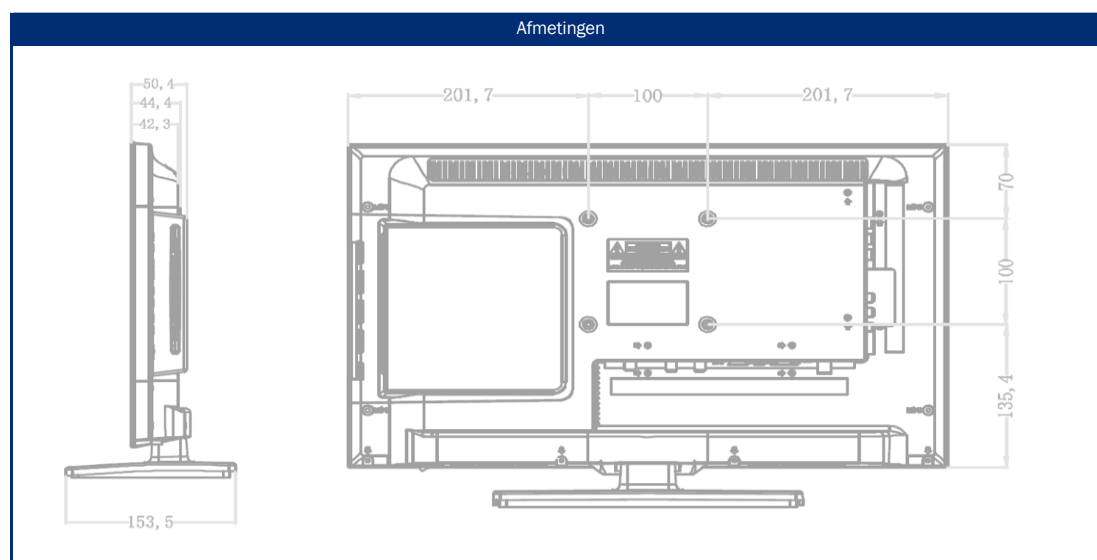

Model	SL-22 DSBAI+		
NETWERK	WiFi met twee banden - 2,4 GHz/5 GHz	• / •	
	Externe Wifi antenne	•	
	RJ45 (LAN)	•	
SMART	SMART-TV² (Android-besturingssysteem⁴)	9.0	
	Netrange¹	•	
	Toegang tot APP Store	•	
UPDATE	OTA (Over The Air) update	•	
	Handmatige update via USB	•	
STROOMVOORZIENING	Ingangsspanning	10,8 - 26 V DC	
	Aan/uit schakelaar	•	
	Energieverbruik kWh/1000	20	
	Stroomverbruik stand-by	< 0.5 W	
	Energie-efficiëntieklasse	F	
EIGENSCHAPPEN	Omgevingsmodus	-	
	Slaaptimer	•	
	Grafisch OSD-menu	dutch / meertalig	
	Ouderlijk toezicht	• / via PIN-invoer	
	BESCHERMING	Corrosiebeschermde elektronica	•
	alphatronics batterij controle	•	
	Overspanningsbeveiliging	•	
	Bescherming tegen omgekeerde polariteit	•	
ALGEMEEN	Afmetingen met voet (B x H x D)	503 x 341 x 154 mm	
	Afmetingen zonder voet (B x H x D)	503 x 306 x 53 mm	
	Gewicht (met/zonder voet in kg)	3.17 kg / 3.00 kg	
	Kleur behuizing	antraciet geborsteld	
	VESA standaard	100 x 100 mm	
ACCESSOIRES³	TV, afstandsbediening, DVB-T antenne, netvoeding, 12V aansluitkabel, adapter, gebruiksaanwijzing		
EAN CODE	Artikel nummer	990611	
	EAN	4260037133621	

¹Producten met Netrange zijn onder andere NetFront Browser BE van ACCESS Co. Ltd. ACCESS, het ACCESS Powered logo en NetFront zijn handelsmerken of gedeponeerde handelsmerken van ACCESS Co. Ltd. in Japan, de V.S. en/of andere landen.

²Streamingdiensten en apps kunnen zonder voorafgaande kennisgeving door de aanbieder worden gewijzigd of stopgezet. De beschikbaarheid van streamingdiensten verschilt per regio.

³Accessoires kunnen licht variëren, afhankelijk van regio, dealer of uitrustingsvariant.

⁴Google® en Android® zijn handelsmerken van Google Inc.

Andere vermelde namen of benamingen kunnen handelsmerken of gedeponeerde handelsmerken van hun respectieve eigenaars zijn.