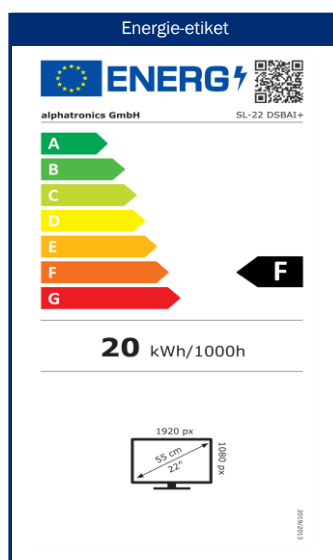

Model	SL-22 DSBAI+		
NETWERK	WiFi met twee banden - 2,4 GHz/5 GHz	• / •	
	Externe Wifi antenne	•	
	RJ45 (LAN)	•	
SMART	SMART-TV² (Android-besturingssysteem⁴)	9.0	
	Netrange¹	•	
	Toegang tot APP Store	•	
UPDATE	OTA (Over The Air) update	•	
	Handmatige update via USB	•	
STROOMVOORZIENING	Ingangsspanning	10,8 - 26 V DC	
	Aan/uit schakelaar	•	
	Energieverbruik kWh/1000	20	
	Stroomverbruik stand-by	< 0.5 W	
	Energie-efficiëntieklasse	F	
EIGENSCHAPPEN	Omgevingsmodus	-	
	Slaaptimer	•	
	Grafisch OSD-menu	dutch / meertalig	
	Ouderlijk toezicht	• / via PIN-invoer	
	BESCHERMING	Corrosiebeschermde elektronica	•
	alphatronics batterij controle	•	
	Overspanningsbeveiliging	•	
	Bescherming tegen omgekeerde polariteit	•	
ALGEMEEN	Afmetingen met voet (B x H x D)	503 x 341 x 154 mm	
	Afmetingen zonder voet (B x H x D)	503 x 306 x 53 mm	
	Gewicht (met/zonder voet in kg)	3.17 kg / 3.00 kg	
	Kleur behuizing	antraciet geborsteld	
	VESA standaard	100 x 100 mm	
ACCESSOIRES³	TV, afstandsbediening, DVB-T antenne, netvoeding, 12V aansluitkabel, adapter, gebruiksaanwijzing		
EAN CODE	Artikel nummer	990611	
	EAN	4260037133621	

¹Producten met Netrange zijn onder andere NetFront Browser BE van ACCESS Co. Ltd. ACCESS, het ACCESS Powered logo en NetFront zijn handelsmerken of gedeponeerde handelsmerken van ACCESS Co. Ltd. in Japan, de V.S. en/of andere landen.

²Streamingdiensten en apps kunnen zonder voorafgaande kennisgeving door de aanbieder worden gewijzigd of stopgezet. De beschikbaarheid van streamingdiensten verschilt per regio.

³Accessoires kunnen licht variëren, afhankelijk van regio, dealer of uitrustingsvariant.

⁴Google® en Android® zijn handelsmerken van Google Inc.

Andere vermelde namen of benamingen kunnen handelsmerken of gedeponeerde handelsmerken van hun respectieve eigenaars zijn.