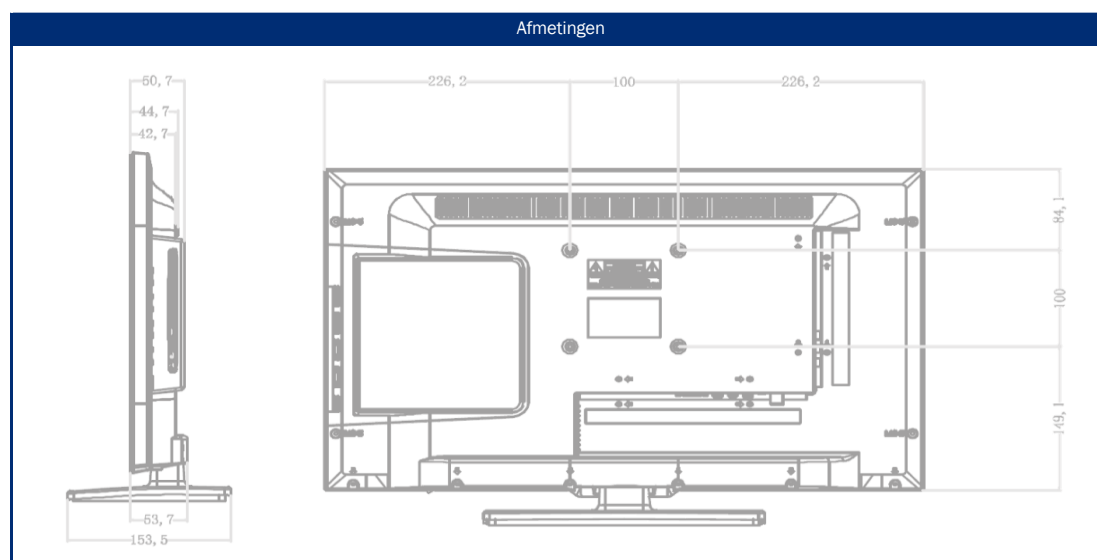

Model	SL-24 DSBAI+	
NETWERK	WiFi met twee banden - 2,4 GHz/5 GHz	• / •
	Externe Wifi antenne	•
	RJ45 (LAN)	•
SMART	SMART-TV² (Android-besturingssysteem⁴)	9.0
	Netrange¹	•
	Toegang tot APP Store	•
UPDATE	OTA (Over The Air) update	•
	Handmatige update via USB	•
STROOMVOORZIENING	Ingangsspanning	10,8 - 26 V DC
	Aan/uit schakelaar	•
	Energieverbruik kWh/1000	22
	Stroomverbruik stand-by	< 0.5 W
	Energie-efficiëntieklasse	F
EIGENSCHAPPEN	Omgevingsmodus	-
	Slaaptimer	•
	Grafisch OSD-menu	dutch / meertalig
	Ouderlijk toezicht	• / via PIN-invoer
BESCHERMING	Corrosiebeschermde elektronica	•
	alphatronics batterij controle	•
	Overspanningsbeveiliging	•
	Bescherming tegen omgekeerde polariteit	•
ALGEMEEN	Afmetingen met voet (B x H x D)	552 x 375 x 154 mm
	Afmetingen zonder voet (B x H x D)	552 x 340 x 53 mm
	Gewicht (met/zonder voet in kg)	4.01 kg / 3.84 kg
	Kleur behuizing	antraciet geborsteld
	VESA standaard	100 x 100 mm
ACCESSOIRES³	TV, afstandsbediening, DVB-T antenne, netvoeding, 12V aansluitkabel, adapter, gebruiksaanwijzing	
EAN CODE	Artikel nummer	990612
	EAN	4260037133638

¹Producten met Netrange zijn onder andere NetFront Browser BE van ACCESS Co. Ltd. ACCESS, het ACCESS Powered logo en NetFront zijn handelsmerken of gedeponeerde handelsmerken van ACCESS Co. Ltd. in Japan, de V.S. en/of andere landen.

²Streamingdiensten en apps kunnen zonder voorafgaande kennisgeving door de aanbieder worden gewijzigd of stopgezet. De beschikbaarheid van streamingdiensten verschilt per regio.

³Accessoires kunnen licht variëren, afhankelijk van regio, dealer of uitrustingsvariant.

⁴Google® en Android® zijn handelsmerken van Google Inc.

Andere vermelde namen of benamingen kunnen handelsmerken of gedeponeerde handelsmerken van hun respectieve eigenaars zijn.