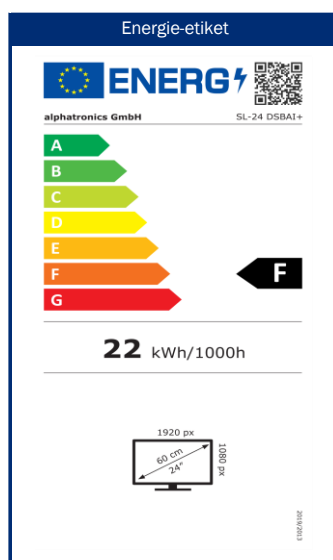

Model	SL-24 DSBAI+	
NETWERK	WiFi met twee banden - 2,4 GHz/5 GHz	• / •
	Externe Wifi antenne	•
	RJ45 (LAN)	•
SMART	SMART-TV² (Android-besturingssysteem⁴)	9.0
	Netrange¹	•
	Toegang tot APP Store	•
UPDATE	OTA (Over The Air) update	•
	Handmatige update via USB	•
STROOMVOORZIENING	Ingangsspanning	10,8 - 26 V DC
	Aan/uit schakelaar	•
	Energieverbruik kWh/1000	22
	Stroomverbruik stand-by	< 0.5 W
	Energie-efficiëntieklasse	F
EIGENSCHAPPEN	Omgevingsmodus	-
	Slaaptimer	•
	Grafisch OSD-menu	dutch / meertalig
	Ouderlijk toezicht	• / via PIN-invoer
BESCHERMING	Corrosiebeschermde elektronica	•
	alphatronics batterij controle	•
	Overspanningsbeveiliging	•
	Bescherming tegen omgekeerde polariteit	•
ALGEMEEN	Afmetingen met voet (B x H x D)	552 x 375 x 154 mm
	Afmetingen zonder voet (B x H x D)	552 x 340 x 53 mm
	Gewicht (met/zonder voet in kg)	4.01 kg / 3.84 kg
	Kleur behuizing	antraciet geborsteld
	VESA standaard	100 x 100 mm
ACCESSOIRES³	TV, afstandsbediening, DVB-T antenne, netvoeding, 12V aansluitkabel, adapter, gebruiksaanwijzing	
EAN CODE	Artikel nummer	990612
	EAN	4260037133638

¹Producten met Netrange zijn onder andere NetFront Browser BE van ACCESS Co. Ltd. ACCESS, het ACCESS Powered logo en NetFront zijn handelsmerken of gedeponeerde handelsmerken van ACCESS Co. Ltd. in Japan, de V.S. en/of andere landen.

²Streamingdiensten en apps kunnen zonder voorafgaande kennisgeving door de aanbieder worden gewijzigd of stopgezet. De beschikbaarheid van streamingdiensten verschilt per regio.

³Accessoires kunnen licht variëren, afhankelijk van regio, dealer of uitrustingsvariant.

⁴Google® en Android® zijn handelsmerken van Google Inc.

Andere vermelde namen of benamingen kunnen handelsmerken of gedeponeerde handelsmerken van hun respectieve eigenaars zijn.