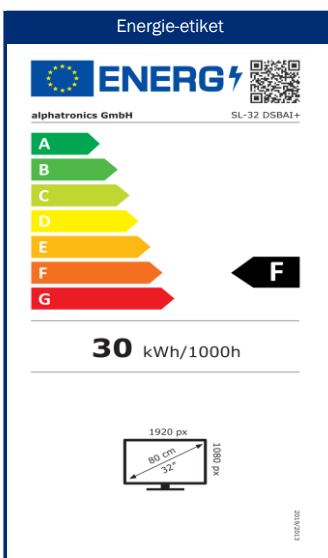

Model	SL-32 DSBAI+		
NETWERK	WiFi met twee banden - 2,4 GHz/5 GHz	• / •	
	Externe Wifi antenne	•	
	RJ45 (LAN)	•	
SMART	SMART-TV² (Android-besturingssysteem⁴)	9.0	
	Netrange¹	•	
	Toegang tot APP Store	•	
UPDATE	OTA (Over The Air) update	•	
	Handmatige update via USB	•	
STROOMVOORZIENING	Ingangsspanning	10,8 - 26 V DC	
	Aan/uit schakelaar	•	
	Energieverbruik kWh/1000	30	
	Stroomverbruik stand-by	< 0.5 W	
	Energie-efficiëntieklasse	F	
EIGENSCHAPPEN	Omgevingsmodus	-	
	Slaaptimer	•	
	Grafisch OSD-menu	dutch / meertalig	
	Ouderlijk toezicht	• / via PIN-invoer	
	BESCHERMING	Corrosiebeschermde elektronica	•
	alphatronics batterij controle	•	
	Overspanningsbeveiliging	•	
	Bescherming tegen omgekeerde polariteit	•	
ALGEMEEN	Afmetingen met voet (B x H x D)	730 x 465 x 190 mm	
	Afmetingen zonder voet (B x H x D)	730 x 430 x 55 mm	
	Gewicht (met/zonder voet in kg)	6.80 kg / 6.70 kg	
	Kleur behuizing	antraciet geborsteld	
	VESA standaard	200 x 100 mm	
ACCESSOIRES³	TV, afstandsbediening, DVB-T antenne, netvoeding, 12V aansluitkabel, adapter, gebruiksaanwijzing		
EAN CODE	Artikel nummer	990615	
	EAN	4260037133669	

¹Producten met Netrange zijn onder andere NetFront Browser BE van ACCESS Co. Ltd. ACCESS, het ACCESS Powered logo en NetFront zijn handelsmerken of gedeponeerde handelsmerken van ACCESS Co. Ltd. in Japan, de V.S. en/of andere landen.

²Streamingdiensten en apps kunnen zonder voorafgaande kennisgeving door de aanbieder worden gewijzigd of stopgezet. De beschikbaarheid van streamingdiensten verschilt per regio.

³Accessoires kunnen licht variëren, afhankelijk van regio, dealer of uitrustingsvariant.

⁴Google® en Android® zijn handelsmerken van Google Inc.

Andere vermelde namen of benamingen kunnen handelsmerken of gedeponeerde handelsmerken van hun respectieve eigenaars zijn.