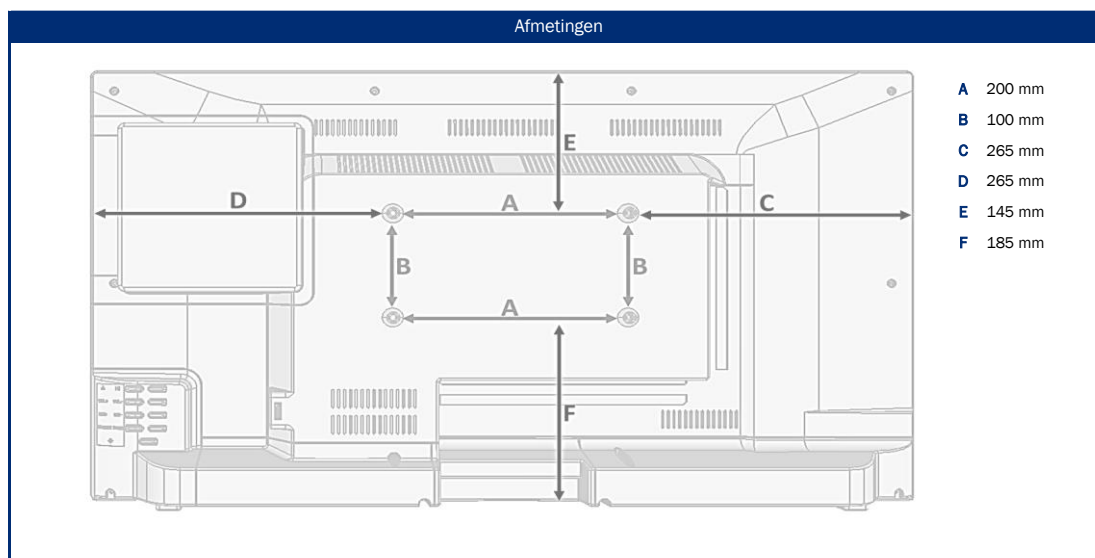

Model	SL-32 DSBAI+		
NETWERK	WiFi met twee banden - 2,4 GHz/5 GHz	• / •	
	Externe Wifi antenne	•	
	RJ45 (LAN)	•	
SMART	SMART-TV² (Android-besturingssysteem⁴)	9.0	
	Netrange¹	•	
	Toegang tot APP Store	•	
UPDATE	OTA (Over The Air) update	•	
	Handmatige update via USB	•	
STROOMVOORZIENING	Ingangsspanning	10,8 - 26 V DC	
	Aan/uit schakelaar	•	
	Energieverbruik kWh/1000	30	
	Stroomverbruik stand-by	< 0.5 W	
	Energie-efficiëntieklasse	F	
EIGENSCHAPPEN	Omgevingsmodus	-	
	Slaaptimer	•	
	Grafisch OSD-menu	dutch / meertalig	
	Ouderlijk toezicht	• / via PIN-invoer	
	BESCHERMING	Corrosiebeschermde elektronica	•
	alphatronics batterij controle	•	
	Overspanningsbeveiliging	•	
	Bescherming tegen omgekeerde polariteit	•	
ALGEMEEN	Afmetingen met voet (B x H x D)	730 x 465 x 190 mm	
	Afmetingen zonder voet (B x H x D)	730 x 430 x 55 mm	
	Gewicht (met/zonder voet in kg)	6.80 kg / 6.70 kg	
	Kleur behuizing	antraciet geborsteld	
	VESA standaard	200 x 100 mm	
ACCESSOIRES³	TV, afstandsbediening, DVB-T antenne, netvoeding, 12V aansluitkabel, adapter, gebruiksaanwijzing		
EAN CODE	Artikel nummer	990615	
	EAN	4260037133669	

¹Producten met Netrange zijn onder andere NetFront Browser BE van ACCESS Co. Ltd. ACCESS, het ACCESS Powered logo en NetFront zijn handelsmerken of gedeponeerde handelsmerken van ACCESS Co. Ltd. in Japan, de V.S. en/of andere landen.

²Streamingdiensten en apps kunnen zonder voorafgaande kennisgeving door de aanbieder worden gewijzigd of stopgezet. De beschikbaarheid van streamingdiensten verschilt per regio.

³Accessoires kunnen licht variëren, afhankelijk van regio, dealer of uitrustingsvariant.

⁴Google® en Android® zijn handelsmerken van Google Inc.

Andere vermelde namen of benamingen kunnen handelsmerken of gedeponeerde handelsmerken van hun respectieve eigenaars zijn.