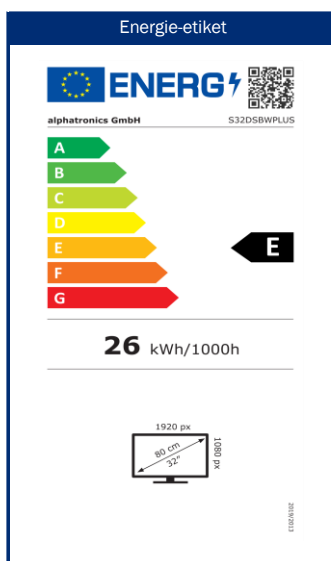

Groothoekpanelen van de hoogste kwaliteit

Model	S32DSBWPLUS	
NETWORK	WiFi met twee banden - 2,4 GHz/5 GHz	• / •
	Externe Wifi antenne	•
	RJ45 (LAN)	•
SMART	SMART-TV <sup>2</sup>	<sup>5</sup> webOS Hub
	Netrange <sup>1</sup>	-
	Toegang tot APP Store	Content Store
UPDATE	OTA (Over The Air) update	•
	Handmatige update via USB	-
STROOMVOORZIENING	Ingangsspanning	10,5 - 30 V DC
	Aan/uit schakelaar	•
	Energieverbruik kWh/1000h	26
	Stroomverbruik stand-by	< 0.5 W
	Energie-efficiëntieklasse	E
EIGENSCHAPPEN	Omgevingsmodus	-
	Slaaptimer	•
	Grafisch OSD-menu	Nederlands / meertalig
	Ouderlijk toezicht	• / via PIN-invoer
BESCHERMING	Corrosiebeschermde elektronica	•
	alphatronics batterij controle	-
	Overspanningsbeveiliging	•
	Bescherming tegen omgekeerde polariteit	•
ALGEMEEN	Afmetingen behuizing (B x H x D)	265 x 65 x 210 mm
	Afmetingen behuizing & montagestrip (B x H x D)	290 x 65 x 235 mm
	Gewicht (met/zonder voet in kg)	- / 2.65 kg
	Kleur behuizing	zwart (poedercoating)
	VESA standaard	-
ACCESSOIRES <sup>3</sup>	S-Box, afstandsbediening, DVB-T antenne, 12V aansluitkabel Montagetoebehoren, handleiding	
APPROVALS	CE, ECE-R10 (E57 10R-06 0319)	
EAN CODE	Product ID	<b>S32DSBWPLUS</b>
	Intern artikelnummer	990780
	EAN	4260037134482