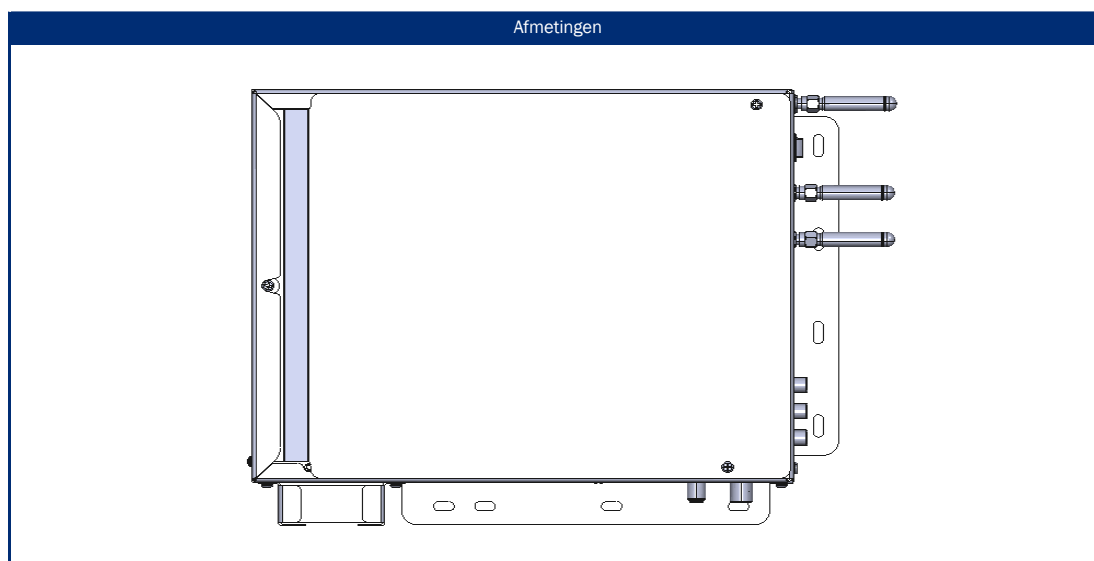

Groothoekpanelen van de hoogste kwaliteit

Model	S32DSBWPLUS	
NETWORK	WiFi met twee banden - 2,4 GHz/5 GHz	• / •
	Externe Wifi antenne	•
	RJ45 (LAN)	•
SMART	SMART-TV <sup>2</sup>	<sup>5</sup> webOS Hub
	Netrange <sup>1</sup>	-
	Toegang tot APP Store	Content Store
UPDATE	OTA (Over The Air) update	•
	Handmatige update via USB	-
STROOMVOORZIENING	Ingangsspanning	10,5 - 30 V DC
	Aan/uit schakelaar	•
	Energieverbruik kWh/1000h	26
	Stroomverbruik stand-by	< 0.5 W
	Energie-efficiëntieklasse	E
EIGENSCHAPPEN	Omgevingsmodus	-
	Slaaptimer	•
	Grafisch OSD-menu	Nederlands / meertalig
	Ouderlijk toezicht	• / via PIN-invoer
BESCHERMING	Corrosiebeschermde elektronica	•
	alphatronics batterij controle	-
	Overspanningsbeveiliging	•
	Bescherming tegen omgekeerde polariteit	•
ALGEMEEN	Afmetingen behuizing (B x H x D)	265 x 65 x 210 mm
	Afmetingen behuizing & montagestrip (B x H x D)	290 x 65 x 235 mm
	Gewicht (met/zonder voet in kg)	- / 2.65 kg
	Kleur behuizing	zwart (poedercoating)
	VESA standaard	-
ACCESSOIRES <sup>3</sup>	S-Box, afstandsbediening, DVB-T antenne, 12V aansluitkabel Montagetoebehoren, handleiding	
APPROVALS	CE, ECE-R10 (E57 10R-06 0319)	
EAN CODE	Product ID	<b>S32DSBWPLUS</b>
	Intern artikelnummer	990780
	EAN	4260037134482