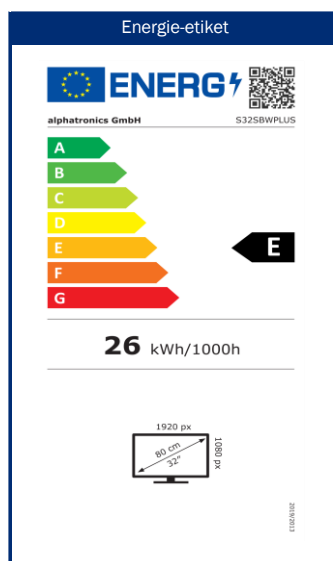

Groothoekpanelen van de hoogste kwaliteit

Model	S32SBWPLUS	
NETWERK	WiFi met twee banden - 2,4 GHz/5 GHz	• / •
	Externe Wifi antenne	•
	RJ45 (LAN)	•
SMART	SMART-TV ²	⁵ webOS Hub
	Netrange ¹	-
	Toegang tot APP Store	Content Store
UPDATE	OTA (Over The Air) update	•
	Handmatige update via USB	-
STROOMVOORZIENING	Ingangsspanning	10,5 - 30 V DC
	Aan/uit schakelaar	•
	Energieverbruik kWh/1000h	26
	Stroomverbruik stand-by	< 0.5 W
	Energie-efficiëntieklasse	E
EIGENSCHAPPEN	Omgevingsmodus	-
	Slaaptimer	•
	Grafisch OSD-menu	Nederlands / meertalig
	Ouderlijk toezicht	• / via PIN-invoer
BESCHERMING	Corrosiebeschermde elektronica	•
	alphatronics batterij controle	-
	Overspanningsbeveiliging	•
	Bescherming tegen omgekeerde polariteit	•
ALGEMEEN	Afmetingen behuizing (B x H x D)	265 x 30 x 210 mm
	Afmetingen behuizing & montagestrip (B x H x D)	290 x 30 x 235 mm
	Gewicht (met/zonder voet in kg)	- / 2.65 kg
	Kleur behuizing	zwart (poedercoating)
	VESA standaard	-
ACCESSOIRES ³	S-Box, afstandsbediening, DVB-T antenne, 12V aansluitkabel Montagetoebehoren, handleiding	
APPROVALS	CE, ECE-R10 (E57 10R-06 0319)	
EAN CODE	Product ID	S32SBWPLUS
	Intern artikelnummer	990798
	EAN	4260037133010