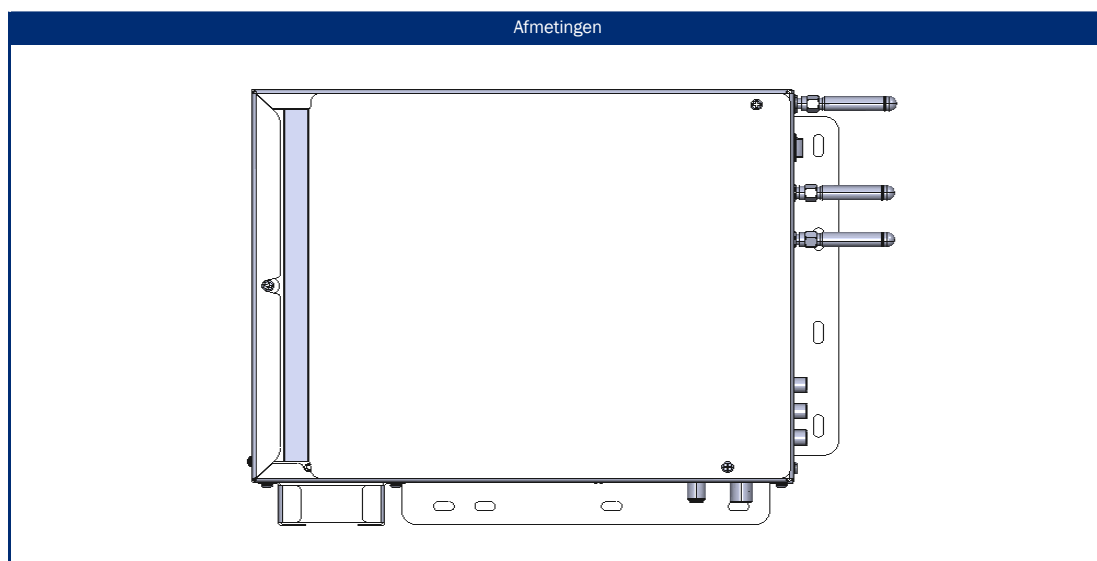

Groothoekpanelen van de hoogste kwaliteit

Model	S32SBWPLUS	
NETWERK	WiFi met twee banden - 2,4 GHz/5 GHz	• / •
	Externe Wifi antenne	•
	RJ45 (LAN)	•
SMART	SMART-TV ²	⁵ webOS Hub
	Netrange ¹	-
	Toegang tot APP Store	Content Store
UPDATE	OTA (Over The Air) update	•
	Handmatige update via USB	-
STROOMVOORZIENING	Ingangsspanning	10,5 - 30 V DC
	Aan/uit schakelaar	•
	Energieverbruik kWh/1000h	26
	Stroomverbruik stand-by	< 0.5 W
	Energie-efficiëntieklasse	E
EIGENSCHAPPEN	Omgevingsmodus	-
	Slaaptimer	•
	Grafisch OSD-menu	Nederlands / meertalig
	Ouderlijk toezicht	• / via PIN-invoer
BESCHERMING	Corrosiebeschermde elektronica	•
	alphatronics batterij controle	-
	Overspanningsbeveiliging	•
	Bescherming tegen omgekeerde polariteit	•
ALGEMEEN	Afmetingen behuizing (B x H x D)	265 x 30 x 210 mm
	Afmetingen behuizing & montagestrip (B x H x D)	290 x 30 x 235 mm
	Gewicht (met/zonder voet in kg)	- / 2.65 kg
	Kleur behuizing	zwart (poedercoating)
	VESA standaard	-
ACCESSOIRES ³	S-Box, afstandsbediening, DVB-T antenne, 12V aansluitkabel Montagetoebehoren, handleiding	
APPROVALS	CE, ECE-R10 (E57 10R-06 0319)	
EAN CODE	Product ID	S32SBWPLUS
	Intern artikelnummer	990798
	EAN	4260037133010