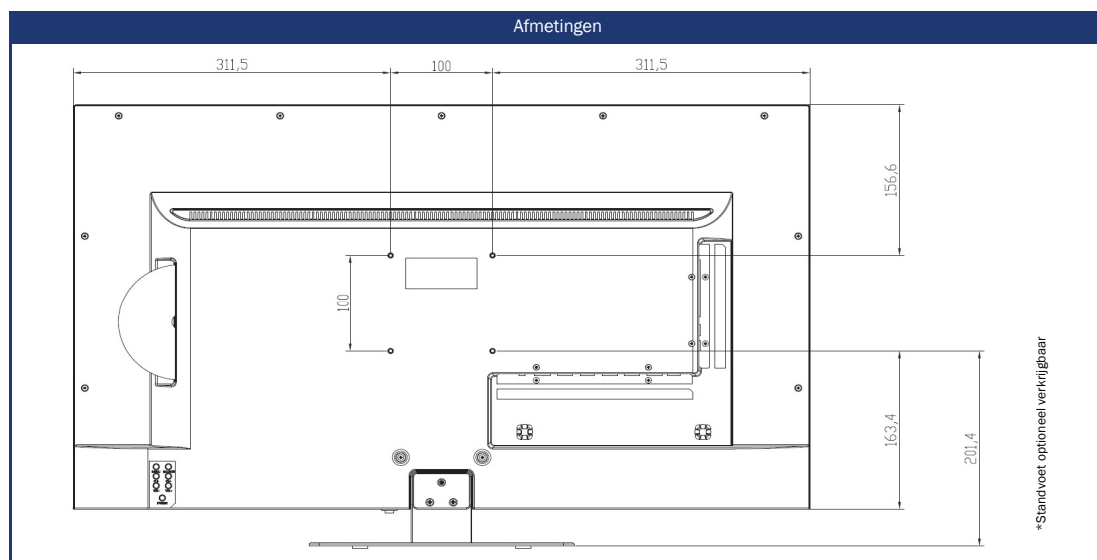

Focus op het display (paneel)

Ervaar onze schermen in de hoogste kwaliteit. Met indrukwekkende kenmerken zoals een brede hoek van 178° horizontaal en verticaal, pixelfoutklasse 0 (geen pixelfouten toegestaan) en een mat oppervlak garanderen we je altijd een vlekkeloos beeld, ongeacht de omstandigheden.

GERMAN QUALITY
- SINCE 1999 -
ASSEMBLED IN GERMANY

Model	SL32DW	
SMART	SMART-TV²	⁵webOS Hub
	Netrange¹	-
	Toegang tot APP Store	Content Store
UPDATE	OTA (Over The Air) update	•
	Handmatige update via USB	-
STROOMVOORZIENING	Ingangsspanning	10,5 - 30 V DC
	Aan/uit schakelaar	•
	Energieverbruik kWh/1000h	27
	Stroomverbruik stand-by	< 0,5 W
	Energie-efficiëntieklasse	E
EIGENSCHAPPEN	Slaaptimer	•
	Grafisch OSD-menu	nederlands / meertalig
	Ouderlijk toezicht	•
	LG Channels / LG Fitness	• / •
	Slim thuis: Kwesitie IoT	•
	Apple AirPlay / HomeKit⁶	• / •
BESCHERMING	Corrosiebeschermde elektronica	•
	Overspanningsbeveiliging	•
	Bescherming tegen omgekeerde polariteit	•
ALGEMEEN	Afmetingen met voet (B x H x D)	723 x 420 x 170 mm
	Afmetingen zonder voet (B x H x D)	723 x 458 x 45 mm
	Gewicht (met/zonder voet in kg)	6.80 kg / 6.60 kg
	Kleur behuizing	zwart geborsteld
	VESA standaard	100 x 100 mm
ACCESSOIRES³	TV, afstandsbediening, DVB-T antenne, 12V aansluitkabel, Montagetoebehoren, handleiding	
APPROVALS	CE, UKCA, ECE-R10	
EAN CODE	Product ID	SL32DW
	Intern artikelnummer	990975
	EAN	4260037135007

JURIDISCHE OPMERKINGEN

¹Producten met Netrange zijn onder andere NetFront Browser BE van ACCESS Co. Ltd. ACCESS, het ACCESS Powered logo en NetFront zijn handelsmerken of gedeponeerde handelsmerken van ACCESS Co. Ltd. in Japan, de VS en/of andere landen. ²Streamingdiensten en apps kunnen zonder kennisgeving door de provider worden gewijzigd of beëindigd. De beschikbaarheid van streamingdiensten verschilt per regio. ³Accessoires kunnen licht variëren afhankelijk van de regio, dealer of apparatuurvariant. ⁴Google® en Android® zijn handelsmerken van Google Inc. ⁵webOS Hub en ThinQ is een handelsmerk van LG Electronics Inc. ⁶Apple, het Apple logo, AirPlay en HomeKit zijn handelsmerken van Apple Inc. geregistreerd in de VS en andere landen en regio's. ⁷Het Bluetooth® woordmerk en logo's zijn gedeponeerde handelsmerken van Bluetooth SIG, Inc. en elk gebruik van deze merken door alphatronics gebeurt onder licentie. Andere vermelde namen of benamingen kunnen handelsmerken of gedeponeerde handelsmerken van hun respectievelijke eigenaars zijn.

Aansluitkabel van hoge kwaliteit
Inclusief gepatenteerde PRO CAR verbindingkabel voor een veilige grip in het voertuig.