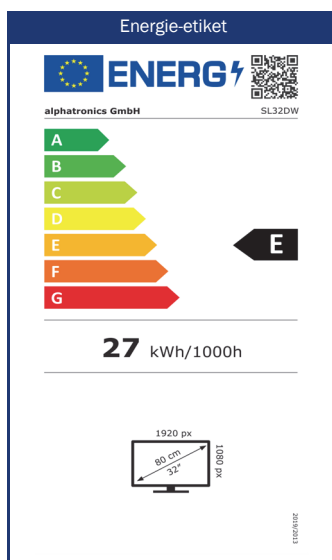

Focus op het display (paneel)

Ervaar onze schermen in de hoogste kwaliteit. Met indrukwekkende kenmerken zoals een brede hoek van 178° horizontaal en verticaal, pixelfoutklasse 0 (geen pixelfouten toegestaan) en een mat oppervlak garanderen we je altijd een vlekkeloos beeld, ongeacht de omstandigheden.

GERMAN QUALITY
- SINCE 1999 -
ASSEMBLED IN GERMANY

Model	SL32DW	
SMART	SMART-TV²	⁵webOS Hub
	Netrange¹	-
	Toegang tot APP Store	Content Store
UPDATE	OTA (Over The Air) update	•
	Handmatige update via USB	-
STROOMVOORZIENING	Ingangsspanning	10,5 - 30 V DC
	Aan/uit schakelaar	•
	Energieverbruik kWh/1000h	27
	Stroomverbruik stand-by	< 0,5 W
	Energie-efficiëntieklasse	E
EIGENSCHAPPEN	Slaaptimer	•
	Grafisch OSD-menu	nederlands / meertalig
	Ouderlijk toezicht	•
	LG Channels / LG Fitness	• / •
	Slim thuis: Kwesitie IoT	•
	Apple AirPlay / HomeKit⁶	• / •
BESCHERMING	Corrosiebeschermde elektronica	•
	Overspanningsbeveiliging	•
	Bescherming tegen omgekeerde polariteit	•
ALGEMEEN	Afmetingen met voet (B x H x D)	723 x 420 x 170 mm
	Afmetingen zonder voet (B x H x D)	723 x 458 x 45 mm
	Gewicht (met/zonder voet in kg)	6.80 kg / 6.60 kg
	Kleur behuizing	zwart geborsteld
	VESA standaard	100 x 100 mm
ACCESSOIRES³	TV, afstandsbediening, DVB-T antenne, 12V aansluitkabel, Montagetoebehoren, handleiding	
APPROVALS	CE, UKCA, ECE-R10	
EAN CODE	Product ID	SL32DW
	Intern artikelnummer	990975
	EAN	4260037135007

JURIDISCHE OPMERKINGEN

¹Producten met Netrange zijn onder andere NetFront Browser BE van ACCESS Co. Ltd. ACCESS, het ACCESS Powered logo en NetFront zijn handelsmerken of gedeponeerde handelsmerken van ACCESS Co. Ltd. in Japan, de VS en/of andere landen. ²Streamingdiensten en apps kunnen zonder kennisgeving door de provider worden gewijzigd of beëindigd. De beschikbaarheid van streamingdiensten verschilt per regio. ³Accessoires kunnen licht variëren afhankelijk van de regio, dealer of apparatuurvariant. ⁴Google® en Android® zijn handelsmerken van Google Inc. ⁵webOS Hub en ThinQ is een handelsmerk van LG Electronics Inc. ⁶Apple, het Apple logo, AirPlay en HomeKit zijn handelsmerken van Apple Inc. geregistreerd in de VS en andere landen en regio's. ⁷Het Bluetooth® woordmerk en logo's zijn gedeponeerde handelsmerken van Bluetooth SIG, Inc. en elk gebruik van deze merken door alphatronics gebeurt onder licentie. Andere vermelde namen of benamingen kunnen handelsmerken of gedeponeerde handelsmerken van hun respectievelijke eigenaars zijn.

Aansluitkabel van hoge kwaliteit
Inclusief gepatenteerde PRO CAR verbindingkabel voor een veilige grip in het voertuig.