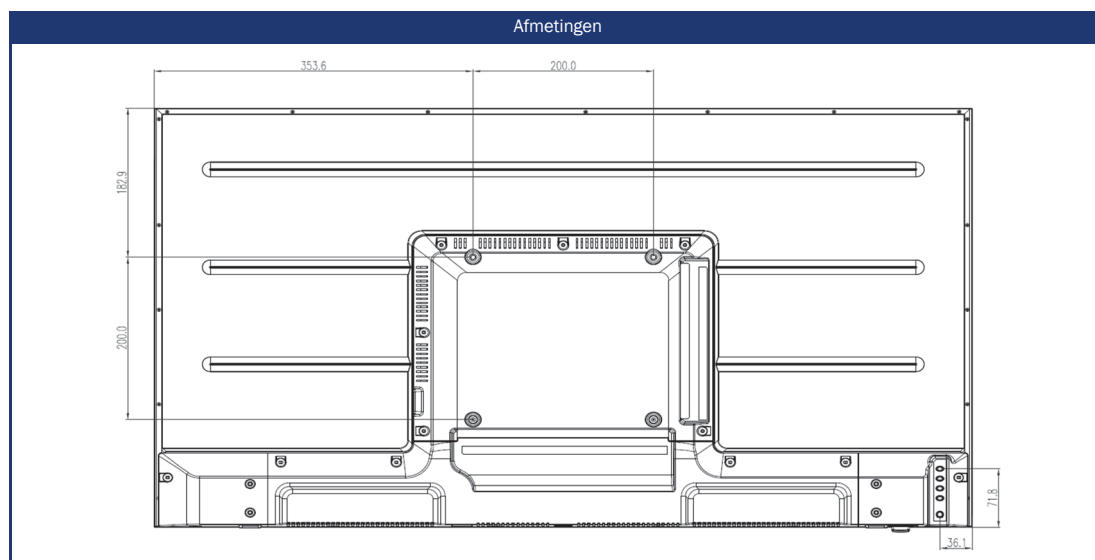

JURIDISCHE OPMERKINGEN

¹Producten met Netrange zijn onder andere NetFront Browser BE van ACCESS Co. Ltd. ACCESS, het ACCESS Powered logo en NetFront zijn handelsmerken of gedeponeerde handelsmerken van ACCESS Co. Ltd. in Japan, de VS en/of andere landen. ²Streamingdiensten en apps kunnen zonder kennisgeving door de provider worden gewijzigd of beëindigd. De beschikbaarheid van streamingdiensten verschilt per regio. ³Accessoires kunnen licht variëren afhankelijk van de regio, dealer of apparatuurvariant. ⁴Google® en Android® zijn handelsmerken van Google Inc. ⁵webOS Hub en ThinQ is een handelsmerk van LG Electronics Inc. ⁶Apple, het Apple logo, AirPlay en HomeKit zijn handelsmerken van Apple Inc. geregistreerd in de VS en andere landen en regio's. ⁷Het Bluetooth® woordmerk en logo's zijn gedeponeerde handelsmerken van Bluetooth SIG, Inc. en elk gebruik van deze merken door alphasatronics gebeurt onder licentie. Andere vermelde namen of benamingen kunnen handelsmerken of gedeponeerde handelsmerken van hun respectievelijke eigenaars zijn.

Aansluitkabel van hoge kwaliteit
Inclusief gepatenteerde PRO CAR verbindingkabel voor een veilige grip in het voertuig.