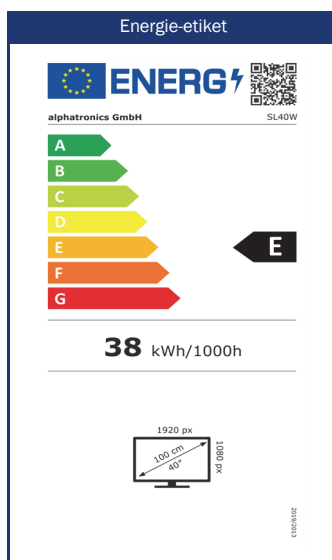

JURIDISCHE OPMERKINGEN

¹Producten met Netrange zijn onder andere NetFront Browser BE van ACCESS Co. Ltd. ACCESS, het ACCESS Powered logo en NetFront zijn handelsmerken of gedeponeerde handelsmerken van ACCESS Co. Ltd. in Japan, de VS en/of andere landen. ²Streamingdiensten en apps kunnen zonder kennisgeving door de provider worden gewijzigd of beëindigd. De beschikbaarheid van streamingdiensten verschilt per regio. ³Accessoires kunnen licht variëren afhankelijk van de regio, dealer of apparatuurvariant. ⁴Google® en Android® zijn handelsmerken van Google Inc. ⁵webOS Hub en ThinQ is een handelsmerk van LG Electronics Inc. ⁶Apple, het Apple logo, AirPlay en HomeKit zijn handelsmerken van Apple Inc. geregistreerd in de VS en andere landen en regio's. ⁷Het Bluetooth® woordmerk en logo's zijn gedeponeerde handelsmerken van Bluetooth SIG, Inc. en elk gebruik van deze merken door alphasatronics gebeurt onder licentie. Andere vermelde namen of benamingen kunnen handelsmerken of gedeponeerde handelsmerken van hun respectievelijke eigenaars zijn.

Aansluitkabel van hoge kwaliteit
Inclusief gepatenteerde PRO CAR verbindingkabel voor een veilige grip in het voertuig.