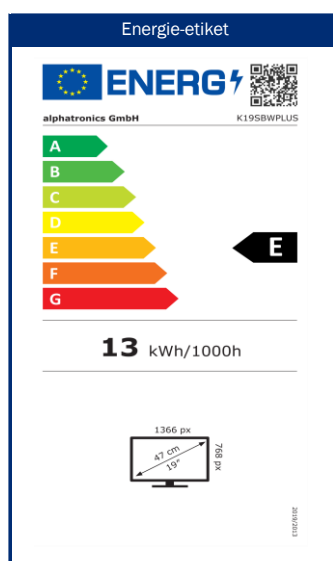

Groothoekpanelen van de hoogste kwaliteit

Model	K19SBWPLUS	
NETWORK	WiFi met twee banden - 2,4 GHz/5 GHz	• / •
	Externe Wifi antenne	-
	RJ45 (LAN)	•
SMART	SMART-TV ²	⁵ webOS Hub
	Netrange ¹	-
	Toegang tot APP Store	Content Store
UPDATE	OTA (Over The Air) update	•
	Handmatige update via USB	-
STROOMVOORZIENING	Ingangsspanning	10,5 - 30 V DC
	Aan/uit schakelaar	•
	Energieverbruik kWh/1000h	13
	Stroomverbruik stand-by	< 0.5 W
	Energie-efficiëntieklasse	E
EIGENSCHAPPEN	Omgevingsmodus	-
	Slaaptimer	•
	Grafisch OSD-menu	Nederlands / meertalig
	Ouderlijk toezicht	• / via PIN-invoer
BESCHERMING	Corrosiebeschermde elektronica	•
	alphatronics batterij controle	-
	Overspanningsbeveiliging	•
	Bescherming tegen omgekeerde polariteit	•
ALGEMEEN	Afmetingen met voet (B x H x D)	439 x 302 x 175 mm
	Afmetingen zonder voet (B x H x D)	439 x 262 x 54 mm
	Gewicht (met/zonder voet in kg)	2.80 kg / 2.60 kg
	Kleur behuizing	antraciet geborsteld
	VESA standaard	100 x 100 mm
ACCESSOIRES ³	TV, afstandsbediening, DVB-T antenne, 12V aansluitkabel Montagetoebehoren, handleiding	
APPROVALS	CE	
EAN CODE	Product ID	K19SBWPLUS
	Intern artikelnummer	990761
	EAN	4260037134291