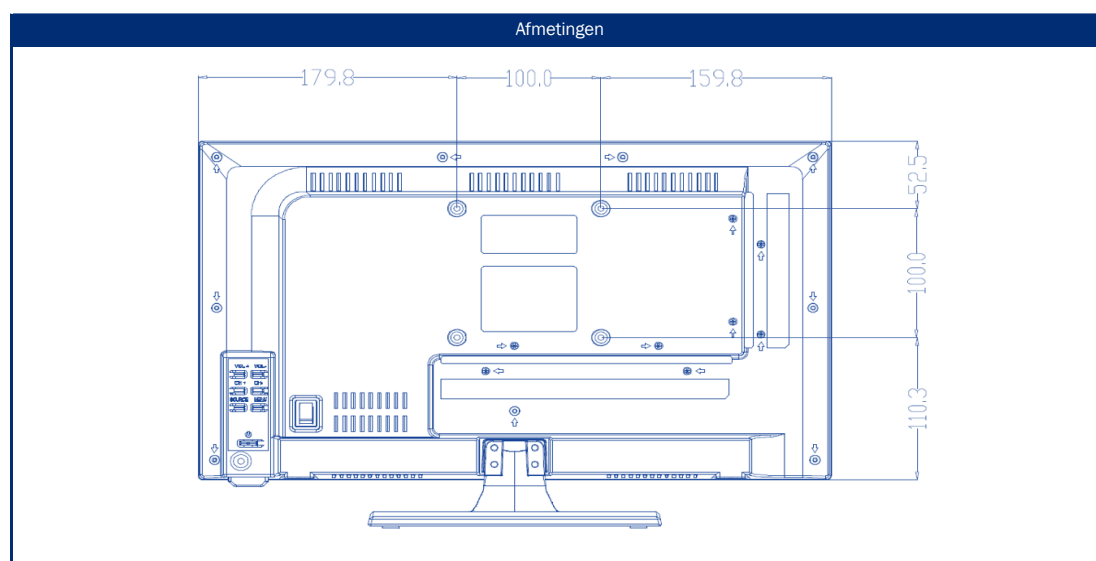

Groothoekpanelen van de hoogste kwaliteit

Model	K19SBWPLUS	
NETWORK	WiFi met twee banden - 2,4 GHz/5 GHz	• / •
	Externe Wifi antenne	-
	RJ45 (LAN)	•
SMART	SMART-TV ²	⁵ webOS Hub
	Netrange ¹	-
	Toegang tot APP Store	Content Store
UPDATE	OTA (Over The Air) update	•
	Handmatige update via USB	-
STROOMVOORZIENING	Ingangsspanning	10,5 - 30 V DC
	Aan/uit schakelaar	•
	Energieverbruik kWh/1000h	13
	Stroomverbruik stand-by	< 0.5 W
	Energie-efficiëntieklasse	E
EIGENSCHAPPEN	Omgevingsmodus	-
	Slaaptimer	•
	Grafisch OSD-menu	Nederlands / meertalig
	Ouderlijk toezicht	• / via PIN-invoer
BESCHERMING	Corrosiebeschermde elektronica	•
	alphatronics batterij controle	-
	Overspanningsbeveiliging	•
	Bescherming tegen omgekeerde polariteit	•
ALGEMEEN	Afmetingen met voet (B x H x D)	439 x 302 x 175 mm
	Afmetingen zonder voet (B x H x D)	439 x 262 x 54 mm
	Gewicht (met/zonder voet in kg)	2.80 kg / 2.60 kg
	Kleur behuizing	antraciet geborsteld
	VESA standaard	100 x 100 mm
ACCESSOIRES ³	TV, afstandsbediening, DVB-T antenne, 12V aansluitkabel Montagetoebehoren, handleiding	
APPROVALS	CE	
EAN CODE	Product ID	K19SBWPLUS
	Intern artikelnummer	990761
	EAN	4260037134291