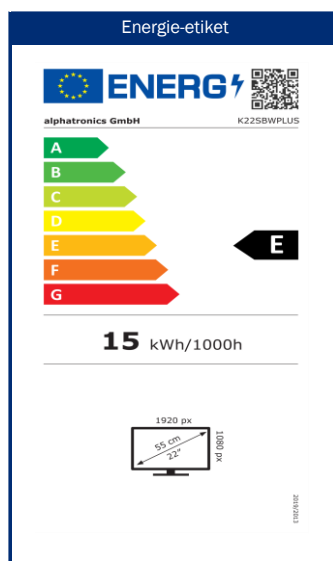

Groothoekpanelen van de hoogste kwaliteit

Model	K22SBWPLUS	
NETWORK	WiFi met twee banden - 2,4 GHz/5 GHz	• / •
	Externe Wifi antenne	-
	RJ45 (LAN)	•
SMART	SMART-TV ²	⁵ webOS Hub
	Netrange ¹	-
	Toegang tot APP Store	Content Store
UPDATE	OTA (Over The Air) update	•
	Handmatige update via USB	-
STROOMVOORZIENING	Ingangsspanning	10,5 - 30 V DC
	Aan/uit schakelaar	•
	Energieverbruik kWh/1000h	15
	Stroomverbruik stand-by	< 0.5 W
	Energie-efficiëntieklasse	E
EIGENSCHAPPEN	Omgevingsmodus	-
	Slaaptimer	•
	Grafisch OSD-menu	Nederlands / meertalig
	Ouderlijk toezicht	• / via PIN-invoer
BESCHERMING	Corrosiebeschermde elektronica	•
	alphatronics batterij controle	-
	Overspanningsbeveiliging	•
	Bescherming tegen omgekeerde polariteit	•
ALGEMEEN	Afmetingen met voet (B x H x D)	506 x 342 x 175 mm
	Afmetingen zonder voet (B x H x D)	506 x 302 x 54 mm
	Gewicht (met/zonder voet in kg)	3.70 kg / 3.50 kg
	Kleur behuizing	antraciet geborsteld
	VESA standaard	100 x 100 mm
ACCESSOIRES ³	TV, afstandsbediening, DVB-T antenne, 12V aansluitkabel Montagetoebehoren, handleiding	
APPROVALS	CE	
EAN CODE	Product ID	K22SBWPLUS
	Intern artikelnummer	990762
	EAN	4260037134307