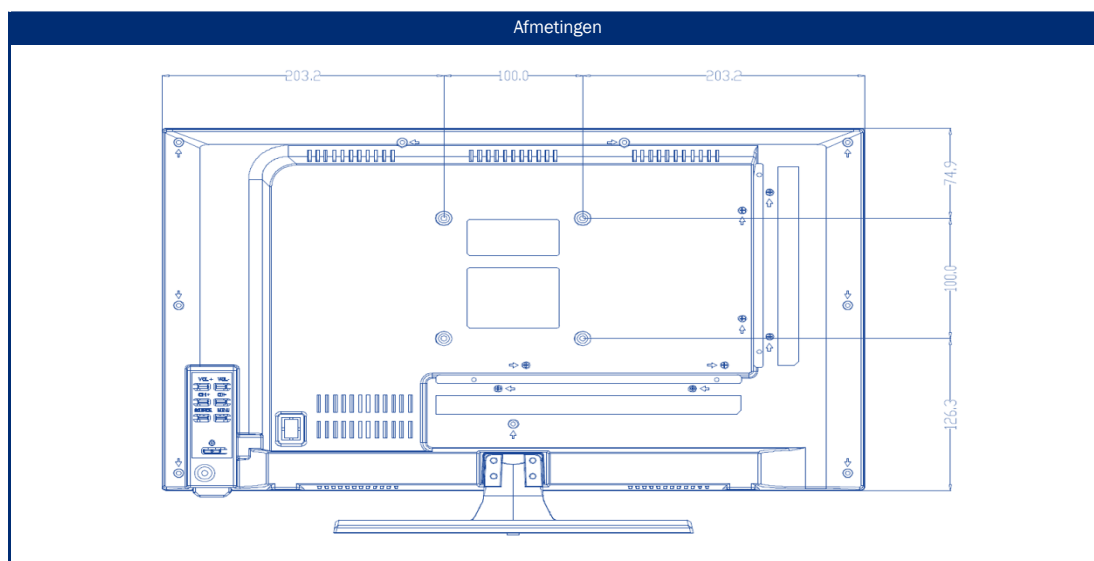

Groothoekpanelen van de hoogste kwaliteit

Model	K22SBWPLUS	
NETWORK	WiFi met twee banden - 2,4 GHz/5 GHz	• / •
	Externe Wifi antenne	-
	RJ45 (LAN)	•
SMART	SMART-TV ²	⁵ webOS Hub
	Netrange ¹	-
	Toegang tot APP Store	Content Store
UPDATE	OTA (Over The Air) update	•
	Handmatige update via USB	-
STROOMVOORZIENING	Ingangsspanning	10,5 - 30 V DC
	Aan/uit schakelaar	•
	Energieverbruik kWh/1000h	15
	Stroomverbruik stand-by	< 0.5 W
	Energie-efficiëntieklasse	E
EIGENSCHAPPEN	Omgevingsmodus	-
	Slaaptimer	•
	Grafisch OSD-menu	Nederlands / meertalig
	Ouderlijk toezicht	• / via PIN-invoer
BESCHERMING	Corrosiebeschermde elektronica	•
	alphatronics batterij controle	-
	Overspanningsbeveiliging	•
	Bescherming tegen omgekeerde polariteit	•
ALGEMEEN	Afmetingen met voet (B x H x D)	506 x 342 x 175 mm
	Afmetingen zonder voet (B x H x D)	506 x 302 x 54 mm
	Gewicht (met/zonder voet in kg)	3.70 kg / 3.50 kg
	Kleur behuizing	antraciet geborsteld
	VESA standaard	100 x 100 mm
ACCESSOIRES ³	TV, afstandsbediening, DVB-T antenne, 12V aansluitkabel Montagetoebehoren, handleiding	
APPROVALS	CE	
EAN CODE	Product ID	K22SBWPLUS
	Intern artikelnummer	990762
	EAN	4260037134307