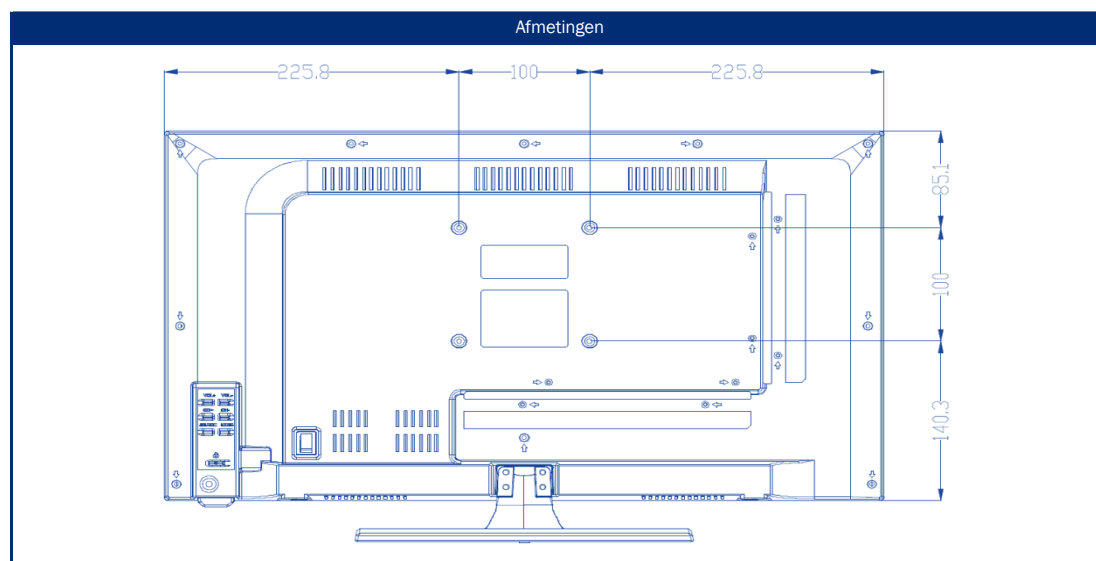

Groothoekpanelen van de hoogste kwaliteit

Model	K24SBWPLUS	
NETWORK	WiFi met twee banden - 2,4 GHz/5 GHz	• / •
	Externe Wifi antenne	-
	RJ45 (LAN)	•
SMART	SMART-TV ²	⁵ webOS Hub
	Netrange ¹	-
	Toegang tot APP Store	Content Store
UPDATE	OTA (Over The Air) update	•
	Handmatige update via USB	-
STROOMVOORZIENING	Ingangsspanning	10,5 - 30 V DC
	Aan/uit schakelaar	•
	Energieverbruik kWh/1000h	17
	Stroomverbruik stand-by	< 0.5 W
	Energie-efficiëntieklasse	E
EIGENSCHAPPEN	Omgevingsmodus	-
	Slaaptimer	•
	Grafisch OSD-menu	Nederlands / meertalig
	Ouderlijk toezicht	• / via PIN-invoer
BESCHERMING	Corrosiebeschermde elektronica	•
	alphatronics batterij controle	-
	Overspanningsbeveiliging	•
	Bescherming tegen omgekeerde polariteit	•
ALGEMEEN	Afmetingen met voet (B x H x D)	551 x 365 x 175 mm
	Afmetingen zonder voet (B x H x D)	551 x 325 x 54 mm
	Gewicht (met/zonder voet in kg)	3.90 kg / 3.70 kg
	Kleur behuizing	antraciet geborsteld
	VESA standaard	100 x 100 mm
ACCESSOIRES ³	TV, afstandsbediening, DVB-T antenne, 12V aansluitkabel Montagetoebehoren, handleiding	
APPROVALS	CE	
EAN CODE	Product ID	K24SBWPLUS
	Intern artikelnummer	990763
	EAN	4260037134314