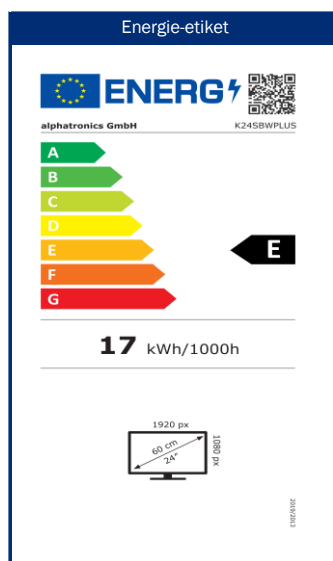

Groothoekpanelen van de hoogste kwaliteit

Model	K24SBWPLUS	
NETWORK	WiFi met twee banden - 2,4 GHz/5 GHz	• / •
	Externe Wifi antenne	-
	RJ45 (LAN)	•
SMART	SMART-TV ²	⁵ webOS Hub
	Netrange ¹	-
	Toegang tot APP Store	Content Store
UPDATE	OTA (Over The Air) update	•
	Handmatige update via USB	-
STROOMVOORZIENING	Ingangsspanning	10,5 - 30 V DC
	Aan/uit schakelaar	•
	Energieverbruik kWh/1000h	17
	Stroomverbruik stand-by	< 0.5 W
	Energie-efficiëntieklasse	E
EIGENSCHAPPEN	Omgevingsmodus	-
	Slaaptimer	•
	Grafisch OSD-menu	Nederlands / meertalig
	Ouderlijk toezicht	• / via PIN-invoer
BESCHERMING	Corrosiebeschermde elektronica	•
	alphatronics batterij controle	-
	Overspanningsbeveiliging	•
	Bescherming tegen omgekeerde polariteit	•
ALGEMEEN	Afmetingen met voet (B x H x D)	551 x 365 x 175 mm
	Afmetingen zonder voet (B x H x D)	551 x 325 x 54 mm
	Gewicht (met/zonder voet in kg)	3.90 kg / 3.70 kg
	Kleur behuizing	antraciet geborsteld
	VESA standaard	100 x 100 mm
ACCESSOIRES ³	TV, afstandsbediening, DVB-T antenne, 12V aansluitkabel Montagetoebehoren, handleiding	
APPROVALS	CE	
EAN CODE	Product ID	K24SBWPLUS
	Intern artikelnummer	990763
	EAN	4260037134314