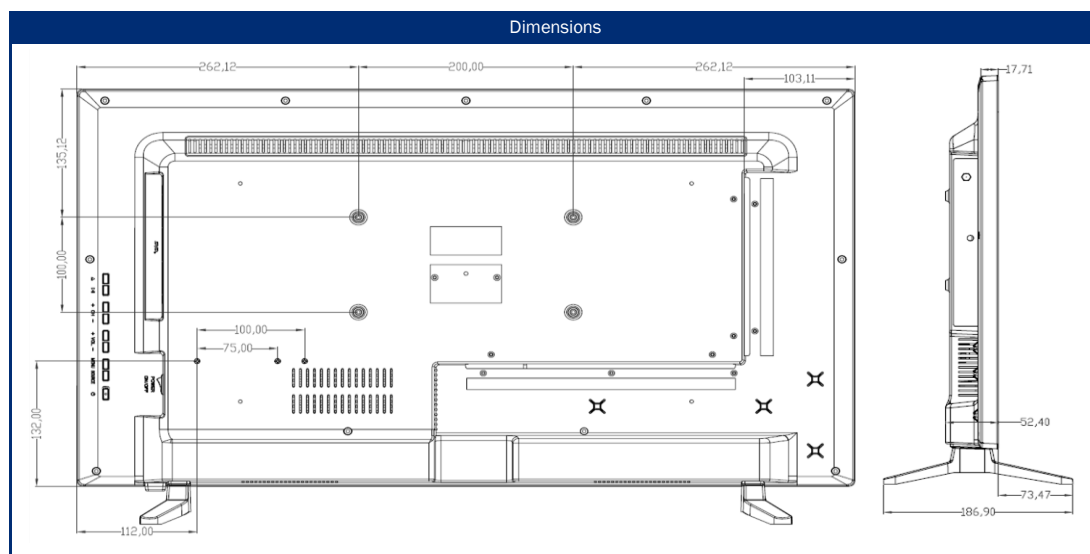

Écran grand angle de la plus haute qualité

Modèle	SL32DSBWPLUS	
RÉSEAU	WiFi bi-bande - 2.4GHz / 5 GHz	• / •
	Antenne Wifi externe	•
	RJ45 (LAN)	•
SMART	Plateforme SMART ²	⁵ webOS Hub
	Netrange ¹	-
	APP Store	Content Store
MISE À JOUR	Mise à jour OTA (Over The Air)	•
	Mise à jour manuelle via USB	-
ALIMENTATION	Tension d'entrée	10,5 - 30 V DC
	Interrupteur marche/arrêt	•
	Puissance absorbée kWh/1000h	26
	Puissance absorbée en veille	< 0.5 W
	Classe énergétique	E
CARACTÉRISTIQUES	Mode ambiant	-
	Minuterie de sommeil	•
	Menu graphique OSD	français / multilingue
	Contrôle parental	• / par saisie du code PIN
PROTECTION	Électronique protégée contre la corrosion	•
	alphatronics battery control	-
	Protection contre les surtensions	•
	Protection contre les inversions de polarité	•
GÉNÉRALITÉS	Dimensions avec base (L x H x P)	730 x 465 x 190 mm
	Dimensions sans base (L x H x P)	730 x 430 x 55 mm
	Poids (avec / sans pied en kg)	6.90 kg / 6.80 kg
	Couleur	anthracite brossé
	Norme VESA	200 x 100 mm
ACCESSOIRES ³	Téléviseur, télécommande, antenne TNT, câble 12V allume-cigare, Accessoires de montage, manuel d'instruction	
HOMOLOGATIONS	CE, ECE-R10 (E57 10R-06 0318)	
EAN CODE	ID du produit	SL32DSBWPLUS
	Numéro d'article interne	990771
	EAN	4260037134390