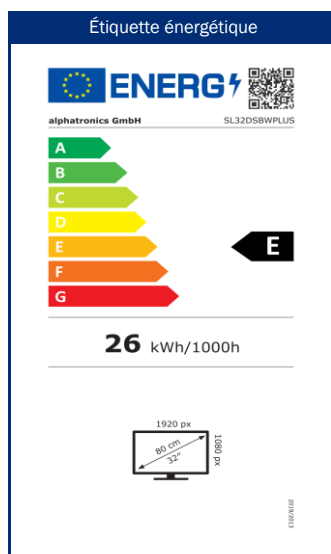

Écran grand angle de la plus haute qualité

Modèle	SL32DSBWPLUS	
RÉSEAU	WiFi bi-bande - 2.4GHz / 5 GHz	• / •
	Antenne Wifi externe	•
	RJ45 (LAN)	•
SMART	Plateforme SMART ²	⁵ webOS Hub
	Netrange ¹	-
	APP Store	Content Store
MISE À JOUR	Mise à jour OTA (Over The Air)	•
	Mise à jour manuelle via USB	-
ALIMENTATION	Tension d'entrée	10,5 - 30 V DC
	Interrupteur marche/arrêt	•
	Puissance absorbée kWh/1000h	26
	Puissance absorbée en veille	< 0.5 W
	Classe énergétique	E
CARACTÉRISTIQUES	Mode ambiant	-
	Minuterie de sommeil	•
	Menu graphique OSD	français / multilingue
	Contrôle parental	• / par saisie du code PIN
PROTECTION	Électronique protégée contre la corrosion	•
	alphatronics battery control	-
	Protection contre les surtensions	•
	Protection contre les inversions de polarité	•
GÉNÉRALITÉS	Dimensions avec base (L x H x P)	730 x 465 x 190 mm
	Dimensions sans base (L x H x P)	730 x 430 x 55 mm
	Poids (avec / sans pied en kg)	6.90 kg / 6.80 kg
	Couleur	anthracite brossé
	Norme VESA	200 x 100 mm
ACCESSOIRES ³	Téléviseur, télécommande, antenne TNT, câble 12V allume-cigare, Accessoires de montage, manuel d'instruction	
HOMOLOGATIONS	CE, ECE-R10 (E57 10R-06 0318)	
EAN CODE	ID du produit	SL32DSBWPLUS
	Numéro d'article interne	990771
	EAN	4260037134390