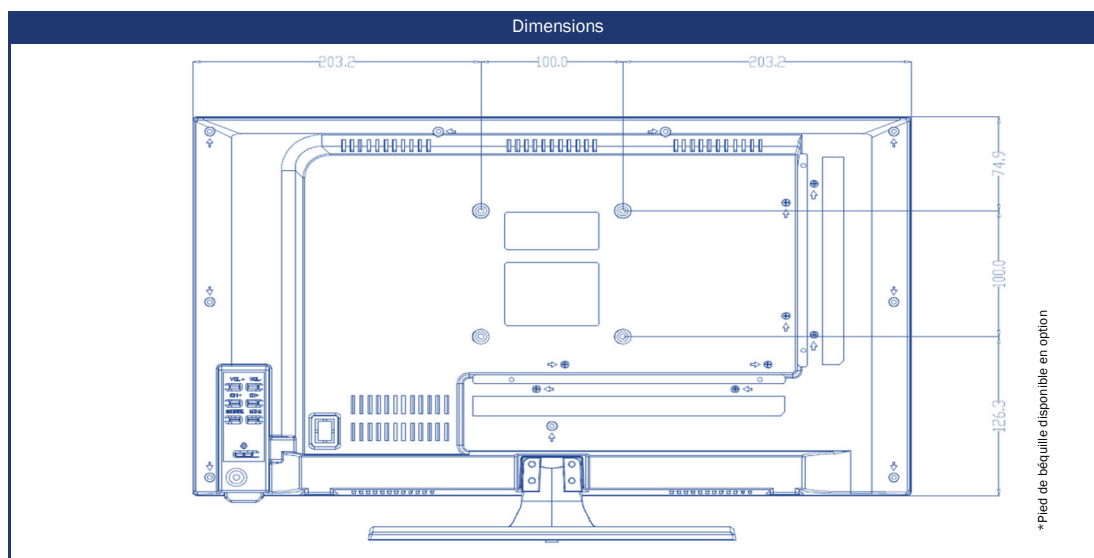

NOTES JURIDIQUES

¹Les produits avec Netrange comprennent NetFront Browser BE d'ACCESS Co. Ltd. ACCESS, le logo ACCESS Powered et NetFront sont des marques commerciales ou des marques déposées d'ACCESS Co. Ltd. au Japon, aux États-Unis et/ou dans d'autres pays. ²Les services de streaming ainsi que les applications peuvent être modifiés ou interrompus par le fournisseur sans préavis. La disponibilité des services de streaming varie selon les régions. ³Les accessoires peuvent varier légèrement en fonction de la région, du revendeur ou de la variante d'équipement. ⁴Google® et Android® sont des marques commerciales de Google Inc. ⁵webOS Hub et ThinQ sont des marques commerciales de LG Electronics Inc. ⁶Apple, le logo Apple, AirPlay et HomeKit, sont des marques commerciales d'Apple Inc. enregistrées aux États-Unis et dans d'autres pays et régions. ⁷La marque verbale et les logos Bluetooth® sont des marques déposées appartenant à Bluetooth SIG, Inc. et toute utilisation de ces marques par alphatronics se fait sous licence. Les autres noms ou désignations mentionnés peuvent être des marques commerciales ou des marques déposées de leurs propriétaires respectifs.