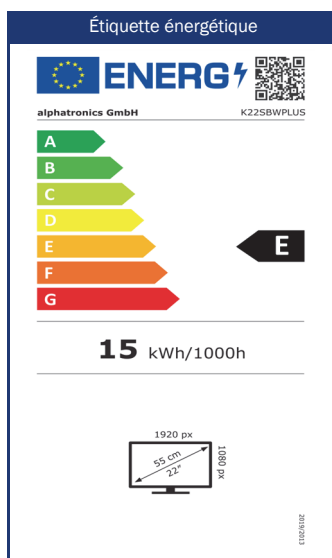

NOTES JURIDIQUES

¹Les produits avec Netrange comprennent NetFront Browser BE d'ACCESS Co. Ltd. ACCESS, le logo ACCESS Powered et NetFront sont des marques commerciales ou des marques déposées d'ACCESS Co. Ltd. au Japon, aux États-Unis et/ou dans d'autres pays. ²Les services de streaming ainsi que les applications peuvent être modifiés ou interrompus par le fournisseur sans préavis. La disponibilité des services de streaming varie selon les régions. ³Les accessoires peuvent varier légèrement en fonction de la région, du revendeur ou de la variante d'équipement. ⁴Google® et Android® sont des marques commerciales de Google Inc. ⁵webOS Hub et ThinQ sont des marques commerciales de LG Electronics Inc. ⁶Apple, le logo Apple, AirPlay et HomeKit, sont des marques commerciales d'Apple Inc. enregistrées aux États-Unis et dans d'autres pays et régions. ⁷La marque verbale et les logos Bluetooth® sont des marques déposées appartenant à Bluetooth SIG, Inc. et toute utilisation de ces marques par alphatronics se fait sous licence. Les autres noms ou désignations mentionnés peuvent être des marques commerciales ou des marques déposées de leurs propriétaires respectifs.