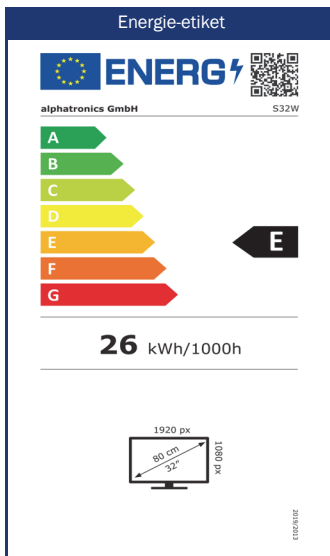

Focus op het display (paneel)

Ervaar onze schermen in de hoogste kwaliteit. Met indrukwekkende kenmerken zoals een brede hoek van 178° horizontaal en verticaal, pixelfoutklasse 0 (geen pixelfouten toegestaan) en een mat oppervlak garanderen we je altijd een vlekkeloos beeld, ongeacht de omstandigheden.

GERMAN QUALITY
- SINCE 1999 -
ASSEMBLED IN GERMANY

Model	S32W	
SMART	SMART-TV ²	⁵ webOS Hub
	Netrange ¹	-
	Toegang tot APP Store	Content Store
UPDATE	OTA (Over The Air) update	•
	Handmatige update via USB	-
STROOMVOORZIENING	Ingangsspanning	10,5 - 30 V DC
	Aan/uit schakelaar	•
	Energieverbruik kWh/1000h	26
	Stroomverbruik stand-by	< 0,5 W
	Energie-efficiëntieklasse	E
EIGENSCHAPPEN	Slaaptimer	•
	Grafisch OSD-menu	nederlands / meertalig
	Ouderlijk toezicht	•
	LG Kanalen / LG Fitness	• / •
	Slim thuis: Kwestie IoT	•
	Apple AirPlay / HomeKit ⁶	• / •
BESCHERMING	Corrosiebeschermde elektronica	•
	Overspanningsbeveiliging	•
	Bescherming tegen omgekeerde polariteit	•
ALGEMEEN	Afmetingen met voet (B x H x D)	-
	Afmetingen zonder voet (B x H x D)	290 x 30 x 235 mm
	Gewicht (met/zonder voet in kg)	- / 2.65 kg
	Kleur behuizing	zwart (poedercoating)
	VESA standaard	-
ACCESSOIRES ³	S-Box, afstandsbediening, DVB-T antenne, 12V aansluitkabel Montagetoebehoren, handleiding	
APPROVALS	CE, UKCA, ECE-R10	
EAN CODE	Product ID	S32W
	Intern artikelnummer	991003
	EAN	4260037135281