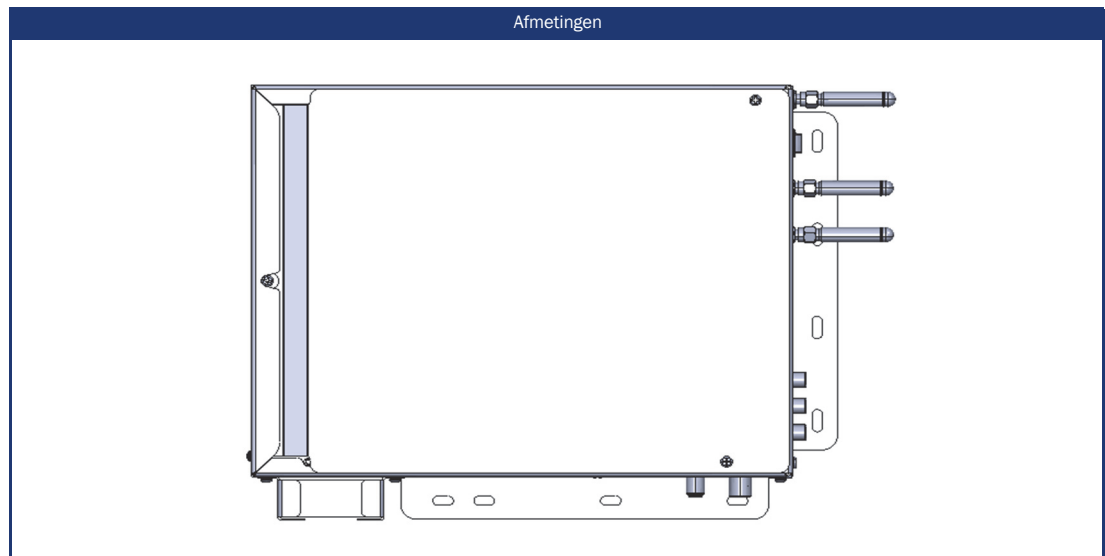

Focus op het display (paneel)

Ervaar onze schermen in de hoogste kwaliteit. Met indrukwekkende kenmerken zoals een brede hoek van 178° horizontaal en verticaal, pixelfoutklasse 0 (geen pixelfouten toegestaan) en een mat oppervlak garanderen we je altijd een vlekkeloos beeld, ongeacht de omstandigheden.

GERMAN QUALITY
- SINCE 1999 -
ASSEMBLED IN GERMANY

Model	S32W	
SMART	SMART-TV ²	⁵ webOS Hub
	Netrange ¹	-
	Toegang tot APP Store	Content Store
UPDATE	OTA (Over The Air) update	•
	Handmatige update via USB	-
STROOMVOORZIENING	Ingangsspanning	10,5 - 30 V DC
	Aan/uit schakelaar	•
	Energieverbruik kWh/1000h	26
	Stroomverbruik stand-by	< 0,5 W
	Energie-efficiëntieklasse	E
EIGENSCHAPPEN	Slaaptimer	•
	Grafisch OSD-menu	nederlands / meertalig
	Ouderlijk toezicht	•
	LG Kanalen / LG Fitness	• / •
	Slim thuis: Kwestie IoT	•
	Apple AirPlay / HomeKit ⁶	• / •
BESCHERMING	Corrosiebeschermde elektronica	•
	Overspanningsbeveiliging	•
	Bescherming tegen omgekeerde polariteit	•
ALGEMEEN	Afmetingen met voet (B x H x D)	-
	Afmetingen zonder voet (B x H x D)	290 x 30 x 235 mm
	Gewicht (met/zonder voet in kg)	- / 2.65 kg
	Kleur behuizing	zwart (poedercoating)
	VESA standaard	-
ACCESSOIRES ³	S-Box, afstandsbediening, DVB-T antenne, 12V aansluitkabel Montagetoebehoren, handleiding	
APPROVALS	CE, UKCA, ECE-R10	
EAN CODE	Product ID	S32W
	Intern artikelnummer	991003
	EAN	4260037135281