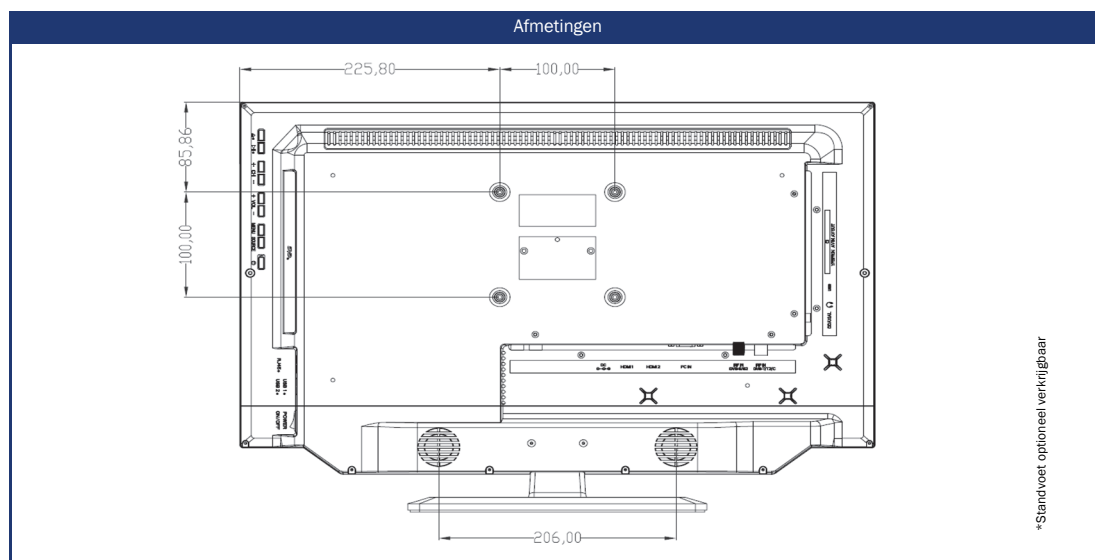

JURIDISCHE OPMERKINGEN

¹Producten met Netrange zijn onder andere NetFront Browser BE van ACCESS Co. Ltd. ACCESS, het ACCESS Powered logo en NetFront zijn handelsmerken of gedeponeerde handelsmerken van ACCESS Co. Ltd. in Japan, de VS en/of andere landen. ²Streamingdiensten en apps kunnen zonder kennisgeving door de provider worden gewijzigd of beëindigd. De beschikbaarheid van streamingdiensten verschilt per regio. ³Accessoires kunnen licht variëren afhankelijk van de regio, dealer of apparatuurvariant. ⁴Google® en Android® zijn handelsmerken van Google Inc. ⁵webOS Hub en ThinQ is een handelsmerk van LG Electronics Inc. ⁶Apple, het Apple logo, AirPlay en HomeKit zijn handelsmerken van Apple Inc. geregistreerd in de VS en andere landen en regio's. ⁷Het Bluetooth® woordmerk en logo's zijn gedeponeerde handelsmerken van Bluetooth SIG, Inc. en elk gebruik van deze merken door alphatronics gebeurt onder licentie. Andere vermelde namen of benamingen kunnen handelsmerken of gedeponeerde handelsmerken van hun respectievelijke eigenaars zijn.

Aansluitkabel van hoge kwaliteit
Inclusief gepatenteerde PRO CAR verbindingkabel voor een veilige grip in het voertuig.