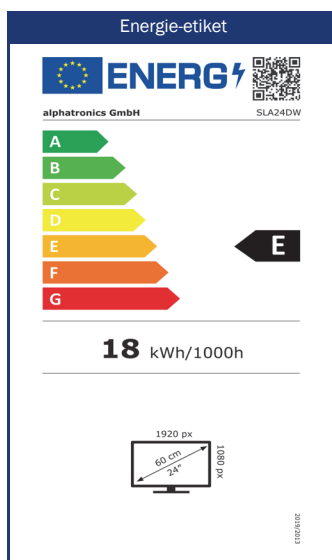

JURIDISCHE OPMERKINGEN

¹Producten met Netrange zijn onder andere NetFront Browser BE van ACCESS Co. Ltd. ACCESS, het ACCESS Powered logo en NetFront zijn handelsmerken of gedeponeerde handelsmerken van ACCESS Co. Ltd. in Japan, de VS en/of andere landen. ²Streamingdiensten en apps kunnen zonder kennisgeving door de provider worden gewijzigd of beëindigd. De beschikbaarheid van streamingdiensten verschilt per regio. ³Accessoires kunnen licht variëren afhankelijk van de regio, dealer of apparatuurvariant. ⁴Google® en Android® zijn handelsmerken van Google Inc. ⁵webOS Hub en ThinQ is een handelsmerk van LG Electronics Inc. ⁶Apple, het Apple logo, AirPlay en HomeKit zijn handelsmerken van Apple Inc. geregistreerd in de VS en andere landen en regio's. ⁷Het Bluetooth® woordmerk en logo's zijn gedeponeerde handelsmerken van Bluetooth SIG, Inc. en elk gebruik van deze merken door alphatronics gebeurt onder licentie. Andere vermelde namen of benamingen kunnen handelsmerken of gedeponeerde handelsmerken van hun respectievelijke eigenaars zijn.

Aansluitkabel van hoge kwaliteit
Inclusief gepatenteerde PRO CAR verbindingkabel voor een veilige grip in het voertuig.