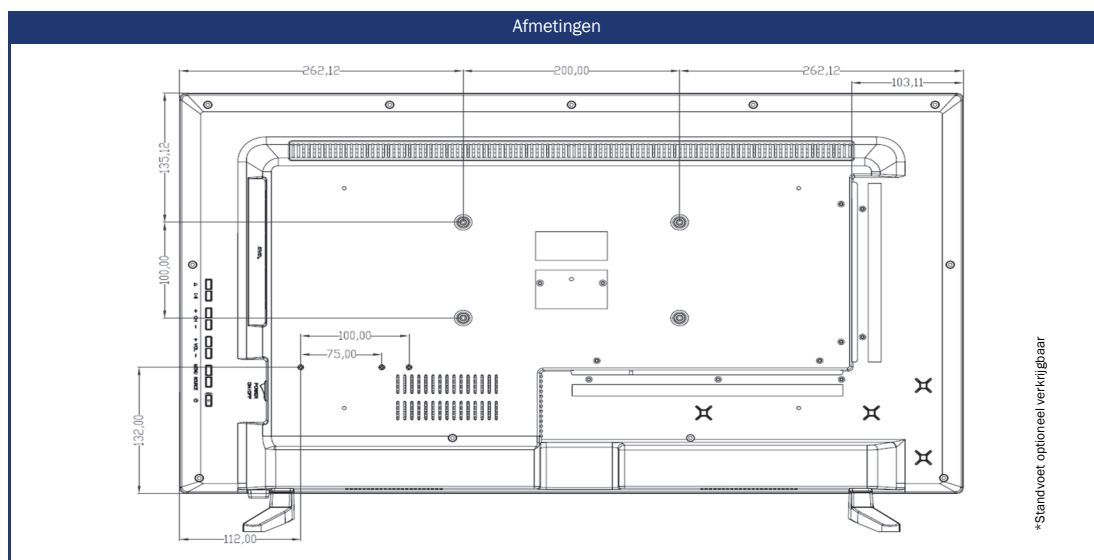

JURIDISCHE OPMERKINGEN

¹Producten met Netrange zijn onder andere NetFront Browser BE van ACCESS Co. Ltd. ACCESS, het ACCESS Powered logo en NetFront zijn handelsmerken of gedeponeerde handelsmerken van ACCESS Co. Ltd. in Japan, de VS en/of andere landen. ²Streamingdiensten en apps kunnen zonder kennisgeving door de provider worden gewijzigd of beëindigd. De beschikbaarheid van streamingdiensten verschilt per regio. ³Accessoires kunnen licht variëren afhankelijk van de regio, dealer of apparatuurvariant. ⁴Google® en Android® zijn handelsmerken van Google Inc. ⁵webOS Hub en ThinQ is een handelsmerk van LG Electronics Inc. ⁶Apple, het Apple logo, AirPlay en HomeKit zijn handelsmerken van Apple Inc. geregistreerd in de VS en andere landen en regio's. ⁷Het Bluetooth® woordmerk en logo's zijn gedeponeerde handelsmerken van Bluetooth SIG, Inc. en elk gebruik van deze merken door alphatronics gebeurt onder licentie. Andere vermelde namen of benamingen kunnen handelsmerken of gedeponeerde handelsmerken van hun respectievelijke eigenaars zijn.

Aansluitkabel van hoge kwaliteit
Inclusief gepatenteerde PRO CAR verbindingkabel voor een veilige grip in het voertuig.