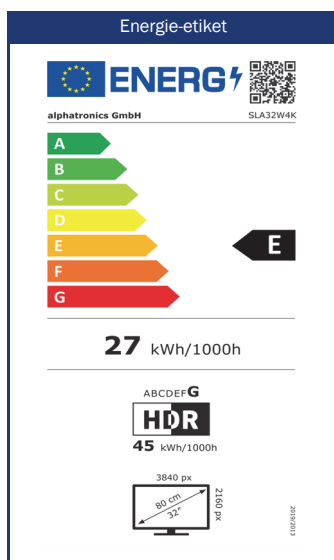

JURIDISCHE OPMERKINGEN

¹Producten met Netrange zijn onder andere NetFront Browser BE van ACCESS Co. Ltd. ACCESS, het ACCESS Powered logo en NetFront zijn handelsmerken of gedeponeerde handelsmerken van ACCESS Co. Ltd. in Japan, de VS en/of andere landen. ²Streamingdiensten en apps kunnen zonder kennisgeving door de provider worden gewijzigd of beëindigd. De beschikbaarheid van streamingdiensten verschilt per regio. ³Accessoires kunnen licht variëren afhankelijk van de regio, dealer of apparatuurvariant. ⁴Google® en Android® zijn handelsmerken van Google Inc. ⁵webOS Hub en ThinQ is een handelsmerk van LG Electronics Inc. ⁶Apple, het Apple logo, AirPlay en HomeKit zijn handelsmerken van Apple Inc. geregistreerd in de VS en andere landen en regio's. ⁷Het Bluetooth® woordmerk en logo's zijn gedeponeerde handelsmerken van Bluetooth SIG, Inc. en elk gebruik van deze merken door alphatronics gebeurt onder licentie. Andere vermelde namen of benamingen kunnen handelsmerken of gedeponeerde handelsmerken van hun respectievelijke eigenaars zijn.

Aansluitkabel van hoge kwaliteit
Inclusief gepatenteerde PRO CAR verbindingkabel voor een veilige grip in het voertuig.