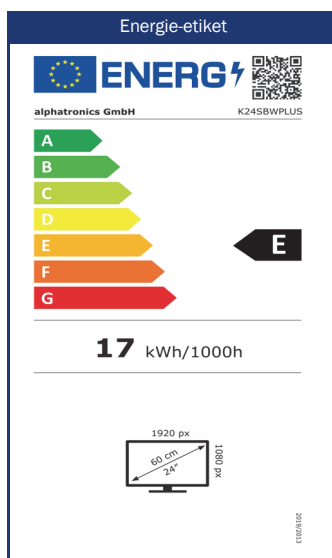

Ervaar onze schermen in de hoogste kwaliteit. Met indrukwekkende kenmerken zoals een brede hoek van 178° horizontaal en verticaal, pixelfoutklasse 0 (geen pixelfouten toegestaan) en een mat oppervlak garanderen we je altijd een vlekkeloos beeld, ongeacht de omstandigheden.

GERMAN QUALITY
- SINCE 1999 -
ASSEMBLED IN GERMANY

Model	K24SBWPLUS	
SMART	SMART-TV²	⁵webOS Hub
	Netrange¹	-
	Toegang tot APP Store	Content Store
UPDATE	OTA (Over The Air) update	•
	Handmatige update via USB	-
STROOMVOORZIENING	Ingangsspanning	10,5 - 30 V DC
	Aan/uit schakelaar	•
	Energieverbruik kWh/1000h	17
	Stroomverbruik stand-by	< 0,5 W
	Energie-efficiëntieklasse	E
EIGENSCHAPPEN	Slaaptimer	•
	Grafisch OSD-menu	nederlands / meertalig
	Ouderlijk toezicht	•
	LG Channels / LG Fitness	• / -
	Slim thuis: Kwestie IoT	-
	Apple AirPlay / HomeKit⁶	- / -
BESCHERMING	Corrosiebeschermde elektronica	•
	Overspanningsbeveiliging	•
	Bescherming tegen omgekeerde polariteit	•
ALGEMEEN	Afmetingen met voet (B x H x D)	551 x 365 x 175 mm
	Afmetingen zonder voet (B x H x D)	551 x 325 x 54 mm
	Gewicht (met/zonder voet in kg)	3.90 kg / 3.70 kg
	Kleur behuizing	antraciet geborsteld
	VESA standaard	100 x 100 mm
ACCESSOIRES³	TV, afstandsbediening, DVB-T antenne, 12V aansluitkabel, Montagetoebehoren, handleiding	
APPROVALS	CE, UKCA, ECE-R10 (E24*10R06/02*4762*00)	
EAN CODE	Product ID	K24SBWPLUS
	Intern artikelnummer	990763
	EAN	4260037134314

JURIDISCHE OPMERKINGEN

¹Producten met Netrange zijn onder andere NetFront Browser BE van ACCESS Co. Ltd. ACCESS, het ACCESS Powered logo en NetFront zijn handelsmerken of gedeponeerde handelsmerken van ACCESS Co. Ltd. in Japan, de VS en/of andere landen. ²Streamingdiensten en apps kunnen zonder kennisgeving door de provider worden gewijzigd of beëindigd. De beschikbaarheid van streamingdiensten verschilt per regio. ³Accessoires kunnen licht variëren afhankelijk van de regio, dealer of apparatuurvariant. ⁴Google® en Android® zijn handelsmerken van Google Inc. ⁵webOS Hub en ThinQ is een handelsmerk van LG Electronics Inc. ⁶Apple, het Apple logo, AirPlay en HomeKit zijn handelsmerken van Apple Inc. geregistreerd in de VS en andere landen en regio's. ⁷Het Bluetooth® woordmerk en logo's zijn gedeponeerde handelsmerken van Bluetooth SIG, Inc. en elk gebruik van deze merken door alphasatronics gebeurt onder licentie. Andere vermelde namen of benamingen kunnen handelsmerken of gedeponeerde handelsmerken van hun respectievelijke eigenaars zijn.

Aansluitkabel van hoge kwaliteit
Inclusief gepatenteerde PRO CAR verbindingkabel voor een veilige grip in het voertuig.