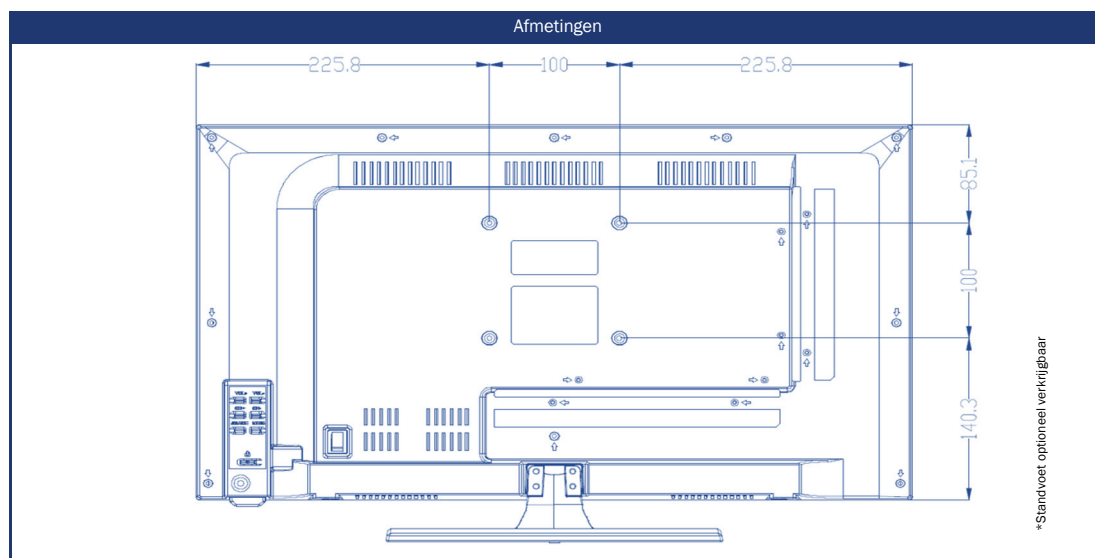

Ervaar onze schermen in de hoogste kwaliteit. Met indrukwekkende kenmerken zoals een brede hoek van 178° horizontaal en verticaal, pixelfoutklasse 0 (geen pixelfouten toegestaan) en een mat oppervlak garanderen we je altijd een vlekkeloos beeld, ongeacht de omstandigheden.

GERMAN QUALITY
- SINCE 1999 -
ASSEMBLED IN GERMANY

Model	K24SBWPLUS	
SMART	SMART-TV²	⁵webOS Hub
	Netrange¹	-
	Toegang tot APP Store	Content Store
UPDATE	OTA (Over The Air) update	•
	Handmatige update via USB	-
STROOMVOORZIENING	Ingangsspanning	10,5 - 30 V DC
	Aan/uit schakelaar	•
	Energieverbruik kWh/1000h	17
	Stroomverbruik stand-by	< 0,5 W
	Energie-efficiëntieklasse	E
EIGENSCHAPPEN	Slaaptimer	•
	Grafisch OSD-menu	nederlands / meertalig
	Ouderlijk toezicht	•
	LG Channels / LG Fitness	• / -
	Slim thuis: Kwestie IoT	-
	Apple AirPlay / HomeKit⁶	- / -
BESCHERMING	Corrosiebeschermde elektronica	•
	Overspanningsbeveiliging	•
	Bescherming tegen omgekeerde polariteit	•
ALGEMEEN	Afmetingen met voet (B x H x D)	551 x 365 x 175 mm
	Afmetingen zonder voet (B x H x D)	551 x 325 x 54 mm
	Gewicht (met/zonder voet in kg)	3.90 kg / 3.70 kg
	Kleur behuizing	antraciet geborsteld
	VESA standaard	100 x 100 mm
ACCESSOIRES³	TV, afstandsbediening, DVB-T antenne, 12V aansluitkabel, Montagetoebehoren, handleiding	
APPROVALS	CE, UKCA, ECE-R10 (E24*10R06/02*4762*00)	
EAN CODE	Product ID	K24SBWPLUS
	Intern artikelnummer	990763
	EAN	4260037134314

JURIDISCHE OPMERKINGEN

¹Producten met Netrange zijn onder andere NetFront Browser BE van ACCESS Co. Ltd. ACCESS, het ACCESS Powered logo en NetFront zijn handelsmerken of gedeponeerde handelsmerken van ACCESS Co. Ltd. in Japan, de VS en/of andere landen. ²Streamingdiensten en apps kunnen zonder kennisgeving door de provider worden gewijzigd of beëindigd. De beschikbaarheid van streamingdiensten verschilt per regio. ³Accessoires kunnen licht variëren afhankelijk van de regio, dealer of apparatuurvariant. ⁴Google® en Android® zijn handelsmerken van Google Inc. ⁵webOS Hub en ThinQ is een handelsmerk van LG Electronics Inc. ⁶Apple, het Apple logo, AirPlay en HomeKit zijn handelsmerken van Apple Inc. geregistreerd in de VS en andere landen en regio's. ⁷Het Bluetooth® woordmerk en logo's zijn gedeponeerde handelsmerken van Bluetooth SIG, Inc. en elk gebruik van deze merken door alphasatronics gebeurt onder licentie. Andere vermelde namen of benamingen kunnen handelsmerken of gedeponeerde handelsmerken van hun respectievelijke eigenaars zijn.

Aansluitkabel van hoge kwaliteit
Inclusief gepatenteerde PRO CAR verbindingkabel voor een veilige grip in het voertuig.