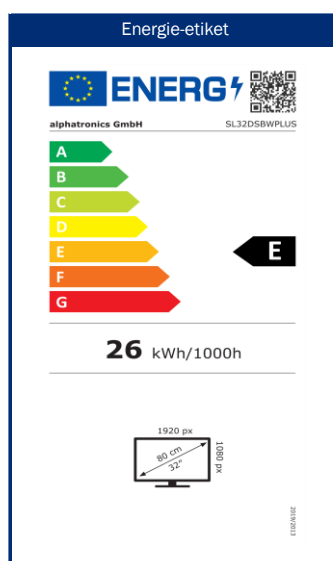

Groothoekpanelen van de hoogste kwaliteit

Model	SL32DSBWPLUS	
NETWERK	WiFi met twee banden - 2,4 GHz/5 GHz	• / •
	Externe Wifi antenne	•
	RJ45 (LAN)	•
SMART	SMART-TV <sup>2</sup>	<sup>5</sup> webOS Hub
	Netrange <sup>1</sup>	-
	Toegang tot APP Store	Content Store
UPDATE	OTA (Over The Air) update	•
	Handmatige update via USB	-
STROOMVOORZIENING	Ingangsspanning	10,5 - 30 V DC
	Aan/uit schakelaar	•
	Energieverbruik kWh/1000h	26
	Stroomverbruik stand-by	< 0.5 W
	Energie-efficiëntieklasse	E
EIGENSCHAPPEN	Omgevingsmodus	-
	Slaaptimer	•
	Grafisch OSD-menu	Nederlands / meertalig
	Ouderlijk toezicht	• / via PIN-invoer
BESCHERMING	Corrosiebeschermde elektronica	•
	alphatronics batterij controle	-
	Overspanningsbeveiliging	•
	Bescherming tegen omgekeerde polariteit	•
ALGEMEEN	Afmetingen met voet (B x H x D)	730 x 465 x 190 mm
	Afmetingen zonder voet (B x H x D)	730 x 430 x 55 mm
	Gewicht (met/zonder voet in kg)	6.90 kg / 6.80 kg
	Kleur behuizing	antraciet geborsteld
	VESA standaard	200 x 100 mm
ACCESSOIRES <sup>3</sup>	TV, afstandsbediening, DVB-T antenne, 12V aansluitkabel Montagetoebehoren, handleiding	
APPROVALS	CE, ECE-R10 (E57 10R-06 0318)	
EAN CODE	Product ID	<b>SL32DSBWPLUS</b>
	Intern artikelnummer	990771
	EAN	4260037134390