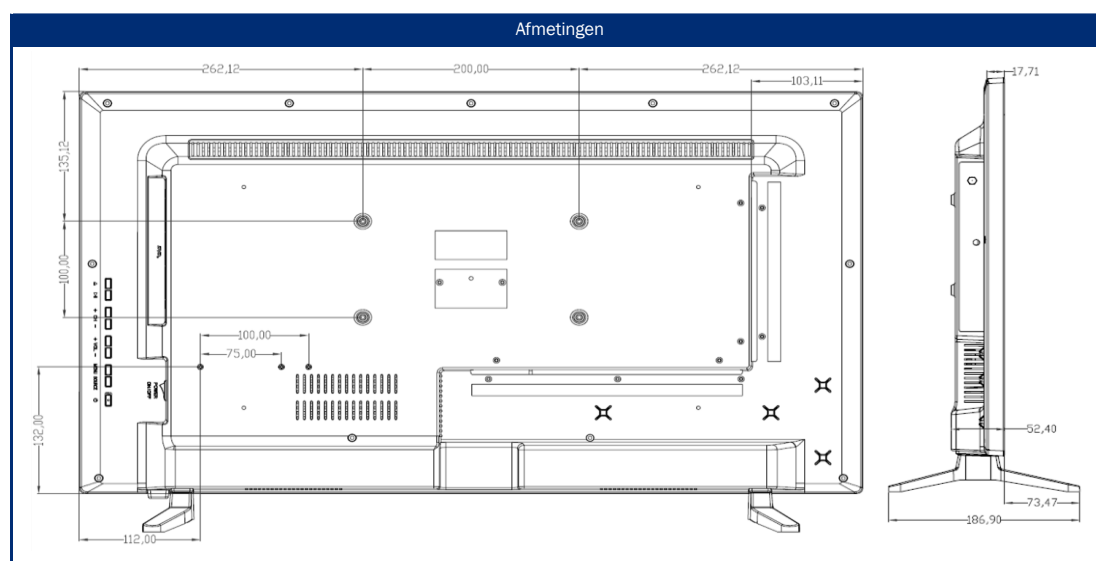

Groothoekpanelen van de hoogste kwaliteit

Model	SL32DSBWPLUS	
NETWERK	WiFi met twee banden - 2,4 GHz/5 GHz	• / •
	Externe Wifi antenne	•
	RJ45 (LAN)	•
SMART	SMART-TV <sup>2</sup>	<sup>5</sup> webOS Hub
	Netrange <sup>1</sup>	-
	Toegang tot APP Store	Content Store
UPDATE	OTA (Over The Air) update	•
	Handmatige update via USB	-
STROOMVOORZIENING	Ingangsspanning	10,5 - 30 V DC
	Aan/uit schakelaar	•
	Energieverbruik kWh/1000h	26
	Stroomverbruik stand-by	< 0.5 W
	Energie-efficiëntieklasse	E
EIGENSCHAPPEN	Omgevingsmodus	-
	Slaaptimer	•
	Grafisch OSD-menu	Nederlands / meertalig
	Ouderlijk toezicht	• / via PIN-invoer
BESCHERMING	Corrosiebeschermde elektronica	•
	alphatronics batterij controle	-
	Overspanningsbeveiliging	•
	Bescherming tegen omgekeerde polariteit	•
ALGEMEEN	Afmetingen met voet (B x H x D)	730 x 465 x 190 mm
	Afmetingen zonder voet (B x H x D)	730 x 430 x 55 mm
	Gewicht (met/zonder voet in kg)	6.90 kg / 6.80 kg
	Kleur behuizing	antraciet geborsteld
	VESA standaard	200 x 100 mm
ACCESSOIRES <sup>3</sup>	TV, afstandsbediening, DVB-T antenne, 12V aansluitkabel Montagetoebehoren, handleiding	
APPROVALS	CE, ECE-R10 (E57 10R-06 0318)	
EAN CODE	Product ID	<b>SL32DSBWPLUS</b>
	Intern artikelnummer	990771
	EAN	4260037134390