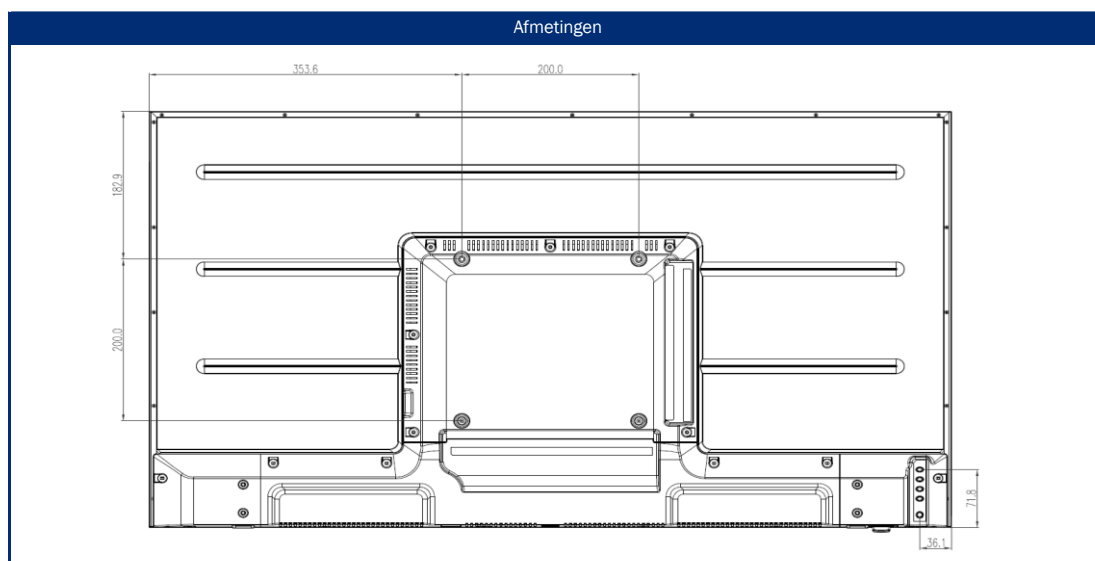

Groothoekpanelen van de hoogste kwaliteit

Model	SL40SBWPLUS	
NETWERK	WiFi met twee banden - 2,4 GHz/5 GHz	• / •
	Externe Wifi antenne	•
	RJ45 (LAN)	•
SMART	SMART-TV ²	⁵ webOS Hub
	Netrange ¹	-
	Toegang tot APP Store	Content Store
UPDATE	OTA (Over The Air) update	•
	Handmatige update via USB	-
STROOMVOORZIENING	Ingangsspanning	10,5 - 30 V DC
	Aan/uit schakelaar	•
	Energieverbruik kWh/1000h	38
	Stroomverbruik stand-by	< 0.5 W
	Energie-efficiëntieklasse	E
EIGENSCHAPPEN	Omgevingsmodus	-
	Slaaptimer	•
	Grafisch OSD-menu	Nederlands / meertalig
	Ouderlijk toezicht	• / via PIN-invoer
BESCHERMING	Corrosiebeschermde elektronica	•
	alphatronics batterij controle	-
	Overspanningsbeveiliging	•
	Bescherming tegen omgekeerde polariteit	•
	ALGEMEEN	Afmetingen met voet (B x H x D)
Afmetingen zonder voet (B x H x D)	907 x 515 x 65 mm	
Gewicht (met/zonder voet in kg)	- / 8.35 kg	
Kleur behuizing	antraciet geborsteld	
VESA standaard	200 x 200 mm	
ACCESSOIRES ³	TV, afstandsbediening, DVB-T antenne, 12V aansluitkabel Montagetoebehoren, handleiding	
APPROVALS	CE, ECE-R10 (E57 10R-06 0318)	
EAN CODE	Product ID	SL40SBWPLUS
	Intern artikelnummer	990773
	EAN	4260037134413