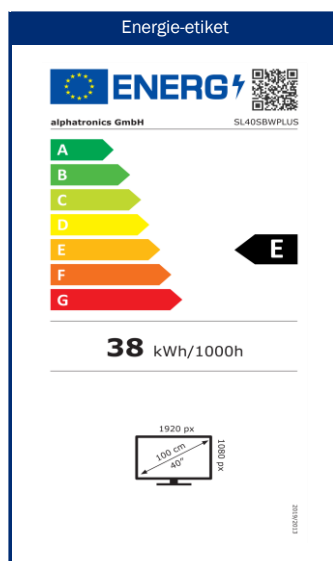

Model	SL40SBWPLUS		
NETWERK	WiFi met twee banden - 2,4 GHz/5 GHz	• / •	
	Externe Wifi antenne	•	
	RJ45 (LAN)	•	
SMART	SMART-TV²	⁵webOS Hub	
	Netrange¹	-	
	Toegang tot APP Store	Content Store	
UPDATE	OTA (Over The Air) update	•	
	Handmatige update via USB	-	
STROOMVOORZIENING	Ingangsspanning	10,5 - 30 V DC	
	Aan/uit schakelaar	•	
	Energieverbruik kWh/1000h	38	
	Stroomverbruik stand-by	< 0.5 W	
	Energie-efficiëntieklasse	E	
EIGENSCHAPPEN	Omgevingsmodus	-	
	Slaaptimer	•	
	Grafisch OSD-menu	Nederlands / meertalig	
	Ouderlijk toezicht	• / via PIN-invoer	
BESCHERMING	Corrosiebeschermde elektronica	•	
	alphatronics batterij controle	-	
	Overspanningsbeveiliging	•	
	Bescherming tegen omgekeerde polariteit	•	
	ALGEMEEN	Afmetingen met voet (B x H x D)	-
Afmetingen zonder voet (B x H x D)	907 x 515 x 65 mm		
Gewicht (met/zonder voet in kg)	- / 8.35 kg		
Kleur behuizing	antraciet geborsteld		
VESA standaard	200 x 200 mm		
ACCESSOIRES³	TV, afstandsbediening, DVB-T antenne, 12V aansluitkabel Montagetoebehoren, handleiding		
APPROVALS	CE, ECE-R10 (E57 10R-06 0318)		
EAN CODE	Product ID	SL40SBWPLUS	
	Intern artikelnummer	990773	
	EAN	4260037134413	

¹Producten met Netrange zijn onder andere NetFront Browser BE van ACCESS Co. Ltd. ACCESS, het ACCESS Powered logo en NetFront zijn handelsmerken of geregistreerde handelsmerken van ACCESS Co. Ltd. in Japan, de VS en/of andere landen.

²Streamingdiensten en apps kunnen zonder voorafgaande kennisgeving door de aanbieder worden gewijzigd of stopgezet. De beschikbaarheid van streamingdiensten verschilt per regio.

³Accessoires kunnen enigszins variëren afhankelijk van de regio, dealer of uitrustingsvariant.

⁴Google® en Android® zijn handelsmerken van Google Inc.

⁵webOS Hub en ThinQ is een handelsmerk van LG Electronics Inc.

Andere vermelde namen of benamingen kunnen handelsmerken of gedeponeerde handelsmerken van hun respectieve eigenaars zijn.