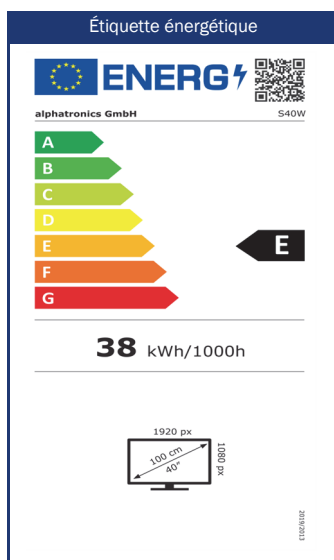

NOTES JURIDIQUES

¹Les produits avec Netrange comprennent NetFront Browser BE d'ACCESS Co. Ltd. ACCESS, le logo ACCESS Powered et NetFront sont des marques commerciales ou des marques déposées d'ACCESS Co. Ltd. au Japon, aux États-Unis et/ou dans d'autres pays. ²Les services de streaming ainsi que les applications peuvent être modifiés ou interrompus par le fournisseur sans préavis. La disponibilité des services de streaming varie selon les régions. ³Les accessoires peuvent varier légèrement en fonction de la région, du revendeur ou de la variante d'équipement. ⁴Google® et Android® sont des marques commerciales de Google Inc. ⁵webOS Hub et ThinQ sont des marques commerciales de LG Electronics Inc. ⁶Apple, le logo Apple, AirPlay et HomeKit, sont des marques commerciales d'Apple Inc. enregistrées aux États-Unis et dans d'autres pays et régions. ⁷La marque verbale et les logos Bluetooth® sont des marques déposées appartenant à Bluetooth SIG, Inc. et toute utilisation de ces marques par alphatronics se fait sous licence. Les autres noms ou désignations mentionnés peuvent être des marques commerciales ou des marques déposées de leurs propriétaires respectifs.