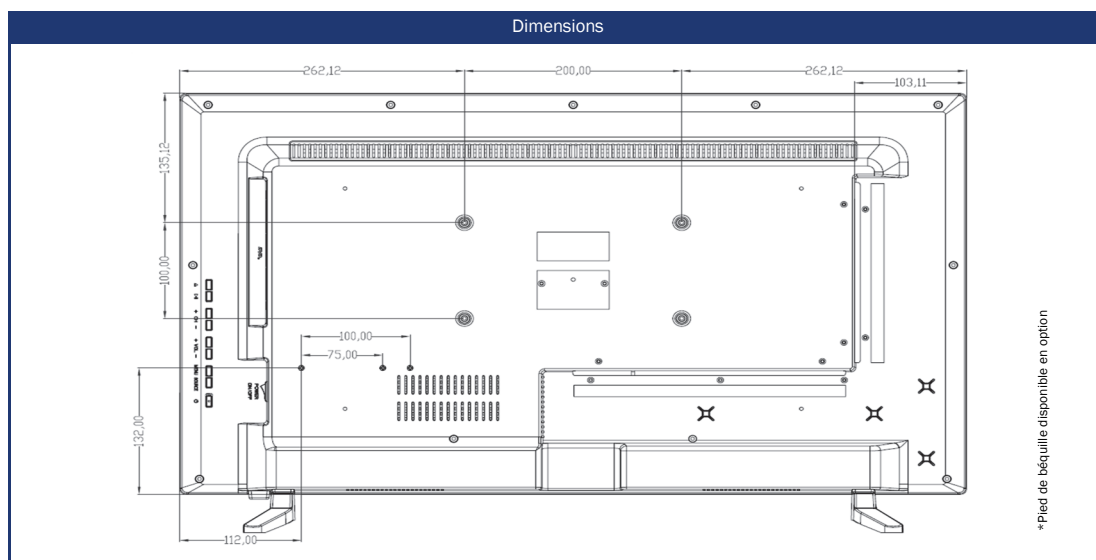

Modèle	SLA32W4K	
SMART	Plateforme SMART ²	webOS Hub ⁵
	Netrange ¹	-
	APP Store	Content Store
MISE À JOUR	Mise à jour OTA (Over The Air)	•
	Mise à jour manuelle via USB	-
ALIMENTATION	Tension d'entrée	11 - 28 V DC
	Interrupteur marche/arrêt	•
	Puissance absorbée kWh/1000h	27
	Puissance absorbée en veille	< 0.5 W
	Classe énergétique	E
CARACTÉRISTIQUES	Minuterie de sommeil	•
	Menu graphique OSD	français / multilingue
	Contrôle parental	•
	LG Channels / LG Fitness	• / •
	Maison intelligente : Matter IoT	•
	Apple AirPlay / HomeKit ⁶	• / •
	PROTECTION	Électronique protégée contre la corrosion
	Protection contre les surtensions	•
	Protection contre les inversions de polarité	•
GÉNÉRALITÉS	Dimensions avec base (L x H x P)	724 x 460 x 185 mm
	Dimensions sans base (L x H x P)	724 x 420 x 55 mm
	Poids (avec / sans pied en kg)	6.50 kg / 6.30 kg
	Couleur	anthracite brossé
	Norme VESA	200 x 100 mm
ACCESSOIRES ³	Téléviseur, télécommandes, antenne TNT, câble 12V allume-cigare, Accessoires de montage, manuel d'instruction	
HOMOLOGATIONS	CE, UKCA, ECE-R10	
EAN CODE	ID du produit	SLA32W4K
	Numéro d'article interne	990981
	EAN	4260037135069