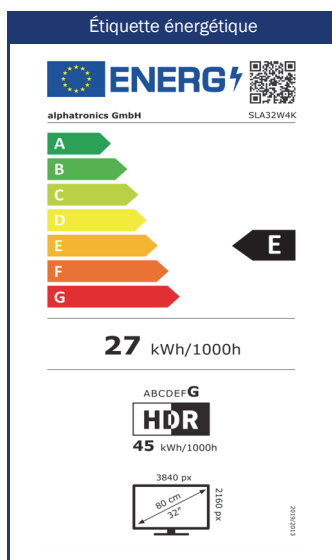

NOTES JURIDIQUES

¹Les produits avec Netrange comprennent NetFront Browser BE d'ACCESS Co. Ltd. ACCESS, le logo ACCESS Powered et NetFront sont des marques commerciales ou des marques déposées d'ACCESS Co. Ltd. au Japon, aux États-Unis et/ou dans d'autres pays. ²Les services de streaming ainsi que les applications peuvent être modifiés ou interrompus par le fournisseur sans préavis. La disponibilité des services de streaming varie selon les régions. ³Les accessoires peuvent varier légèrement en fonction de la région, du revendeur ou de la variante d'équipement. ⁴Google® et Android® sont des marques commerciales de Google Inc. ⁵webOS Hub et ThinQ sont des marques commerciales de LG Electronics Inc. ⁶Apple, le logo Apple, AirPlay et HomeKit, sont des marques commerciales d'Apple Inc. enregistrées aux États-Unis et dans d'autres pays et régions. ⁷La marque verbale et les logos Bluetooth® sont des marques déposées appartenant à Bluetooth SIG, Inc. et toute utilisation de ces marques par alphatronics se fait sous licence. Les autres noms ou désignations mentionnés peuvent être des marques commerciales ou des marques déposées de leurs propriétaires respectifs.