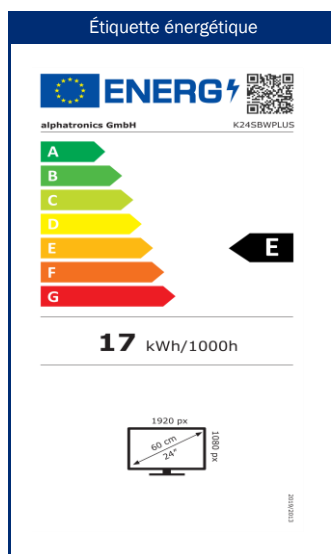

Écran grand angle de la plus haute qualité

Modèle	K24SBWPLUS	
RÉSEAU	WiFi bi-bande - 2.4GHz / 5 GHz	• / •
	Antenne Wifi externe	-
	RJ45 (LAN)	•
SMART	Plateforme SMART ²	⁵ webOS Hub
	Netrange ¹	-
	APP Store	Content Store
MISE À JOUR	Mise à jour OTA (Over The Air)	•
	Mise à jour manuelle via USB	-
ALIMENTATION	Tension d'entrée	10,5 - 30 V DC
	Interrupteur marche/arrêt	•
	Puissance absorbée kWh/1000h	17
	Puissance absorbée en veille	< 0.5 W
	Classe énergétique	E
CARACTÉRISTIQUES	Mode ambiant	-
	Minuterie de sommeil	•
	Menu graphique OSD	français / multilingue
	Contrôle parental	• / par saisie du code PIN
PROTECTION	Électronique protégée contre la corrosion	•
	alphatronics battery control	-
	Protection contre les surtensions	•
	Protection contre les inversions de polarité	•
GÉNÉRALITÉS	Dimensions avec base (L x H x P)	551 x 365 x 175 mm
	Dimensions sans base (L x H x P)	551 x 325 x 54 mm
	Poids (avec / sans pied en kg)	3.90 kg / 3.70 kg
	Couleur	anthracite brossé
	Norme VESA	100 x 100 mm
ACCESSOIRES ³	Téléviseur, télécommande, antenne TNT, câble 12V allume-cigare, Accessoires de montage, manuel d'instruction	
HOMOLOGATIONS	CE	
EAN CODE	ID du produit	K24SBWPLUS
	Numéro d'article interne	990763
	EAN	4260037134314