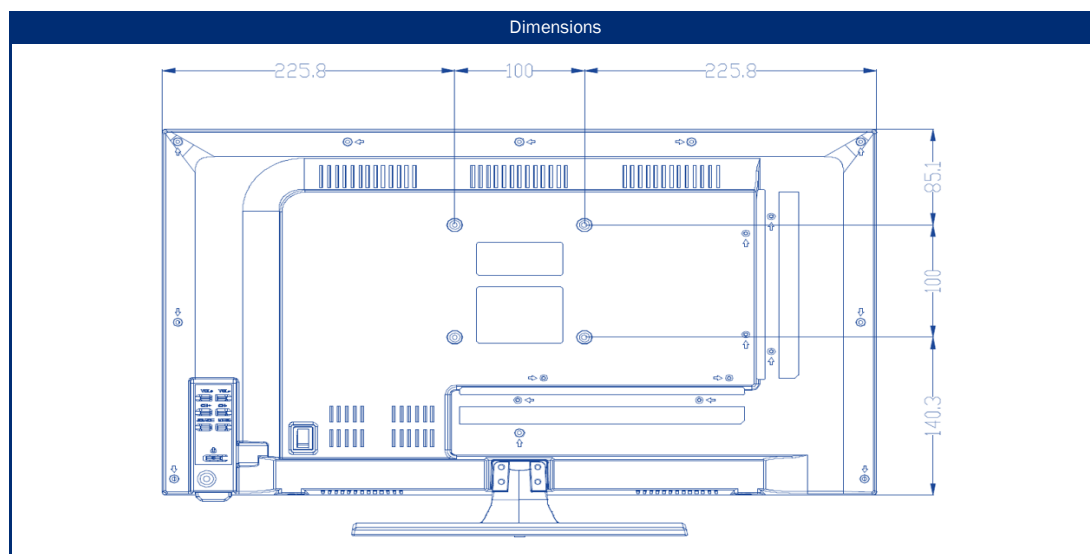

Écran grand angle de la plus haute qualité

Modèle	K24SBWPLUS	
RÉSEAU	WiFi bi-bande - 2.4GHz / 5 GHz	• / •
	Antenne Wifi externe	-
	RJ45 (LAN)	•
SMART	Plateforme SMART ²	⁵ webOS Hub
	Netrange ¹	-
	APP Store	Content Store
MISE À JOUR	Mise à jour OTA (Over The Air)	•
	Mise à jour manuelle via USB	-
ALIMENTATION	Tension d'entrée	10,5 - 30 V DC
	Interrupteur marche/arrêt	•
	Puissance absorbée kWh/1000h	17
	Puissance absorbée en veille	< 0.5 W
	Classe énergétique	E
CARACTÉRISTIQUES	Mode ambiant	-
	Minuterie de sommeil	•
	Menu graphique OSD	français / multilingue
	Contrôle parental	• / par saisie du code PIN
PROTECTION	Électronique protégée contre la corrosion	•
	alphatronics battery control	-
	Protection contre les surtensions	•
	Protection contre les inversions de polarité	•
GÉNÉRALITÉS	Dimensions avec base (L x H x P)	551 x 365 x 175 mm
	Dimensions sans base (L x H x P)	551 x 325 x 54 mm
	Poids (avec / sans pied en kg)	3.90 kg / 3.70 kg
	Couleur	anthracite brossé
	Norme VESA	100 x 100 mm
ACCESSOIRES ³	Téléviseur, télécommande, antenne TNT, câble 12V allume-cigare, Accessoires de montage, manuel d'instruction	
HOMOLOGATIONS	CE	
EAN CODE	ID du produit	K24SBWPLUS
	Numéro d'article interne	990763
	EAN	4260037134314